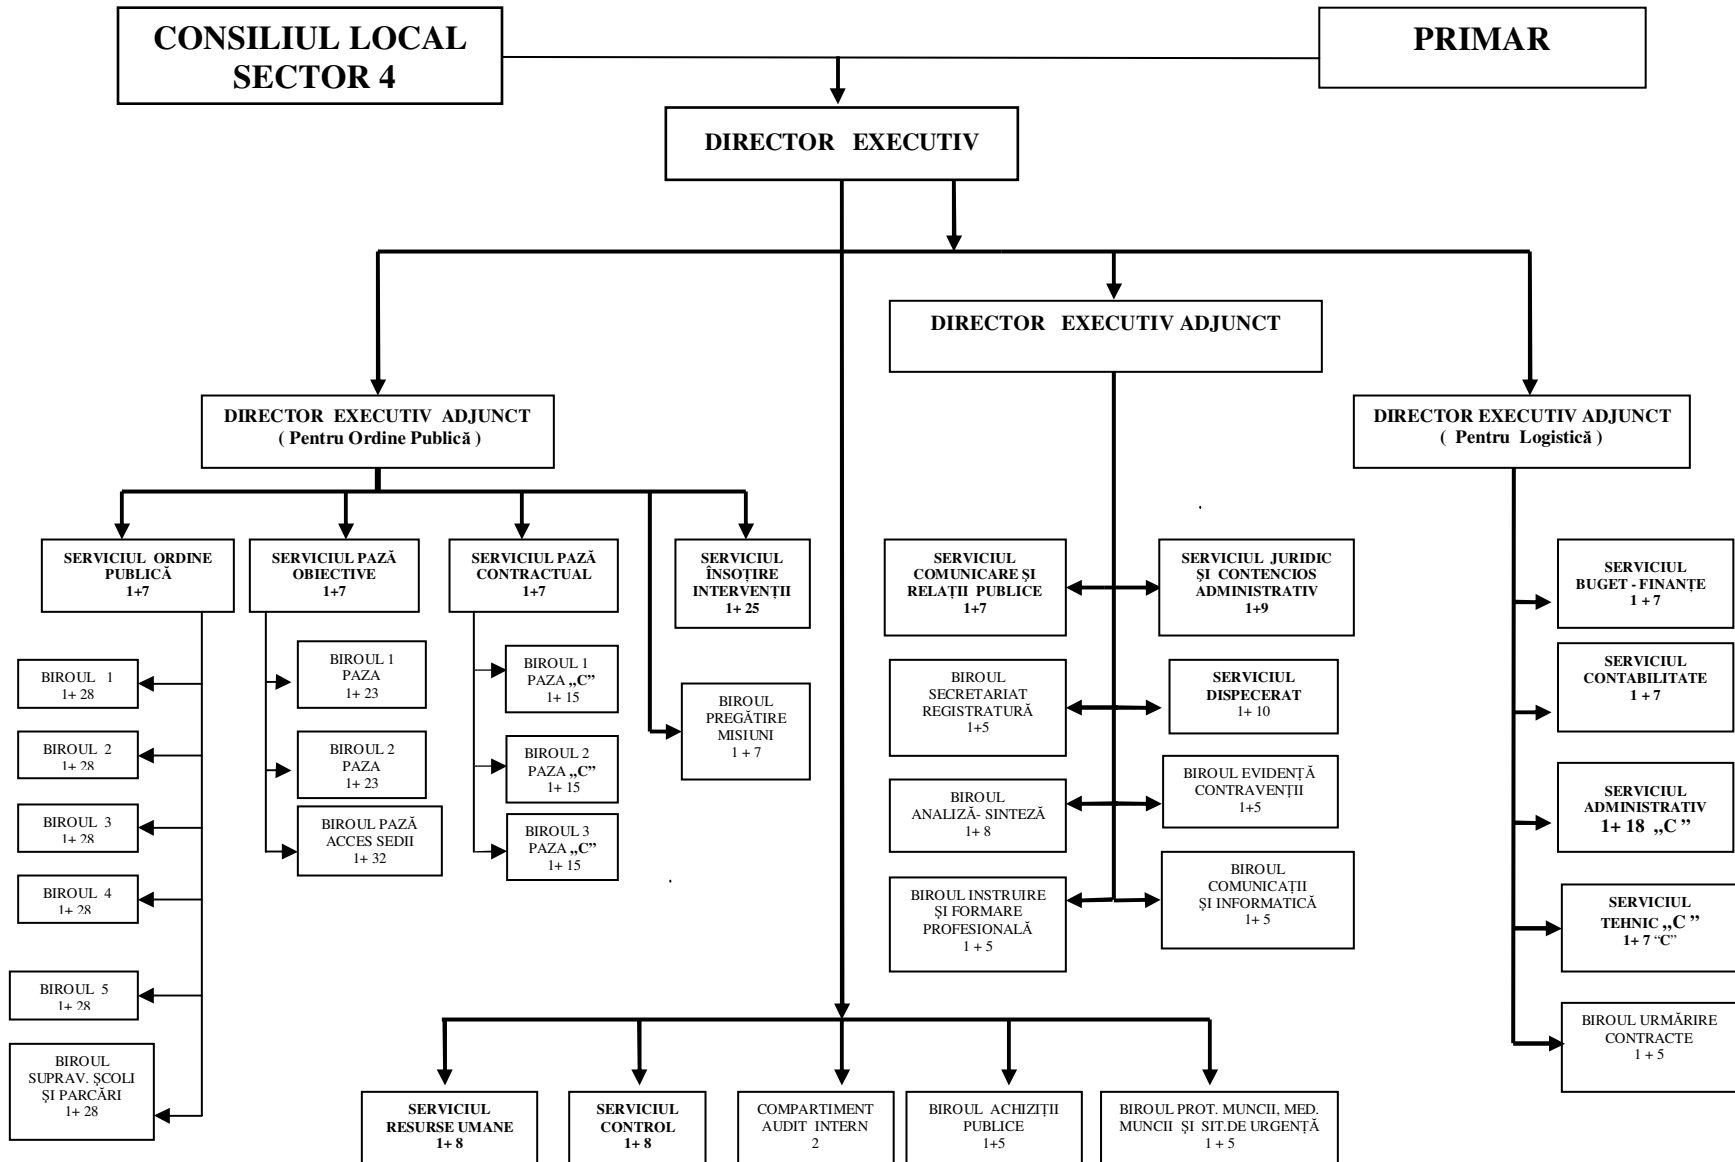

ORGANIGRAMA POLIȚIEI COMUNITARE A SECTORULUI 4

TOTAL FUNCȚII : 508

Din care :

funcții de conducere = 38

funcții de execuție = 470

**Președinte de ședință,
Cristian PEȘTIȘANU**

ORGANIGRAMA POLIȚIEI COMUNITARE A SECTORULUI 4