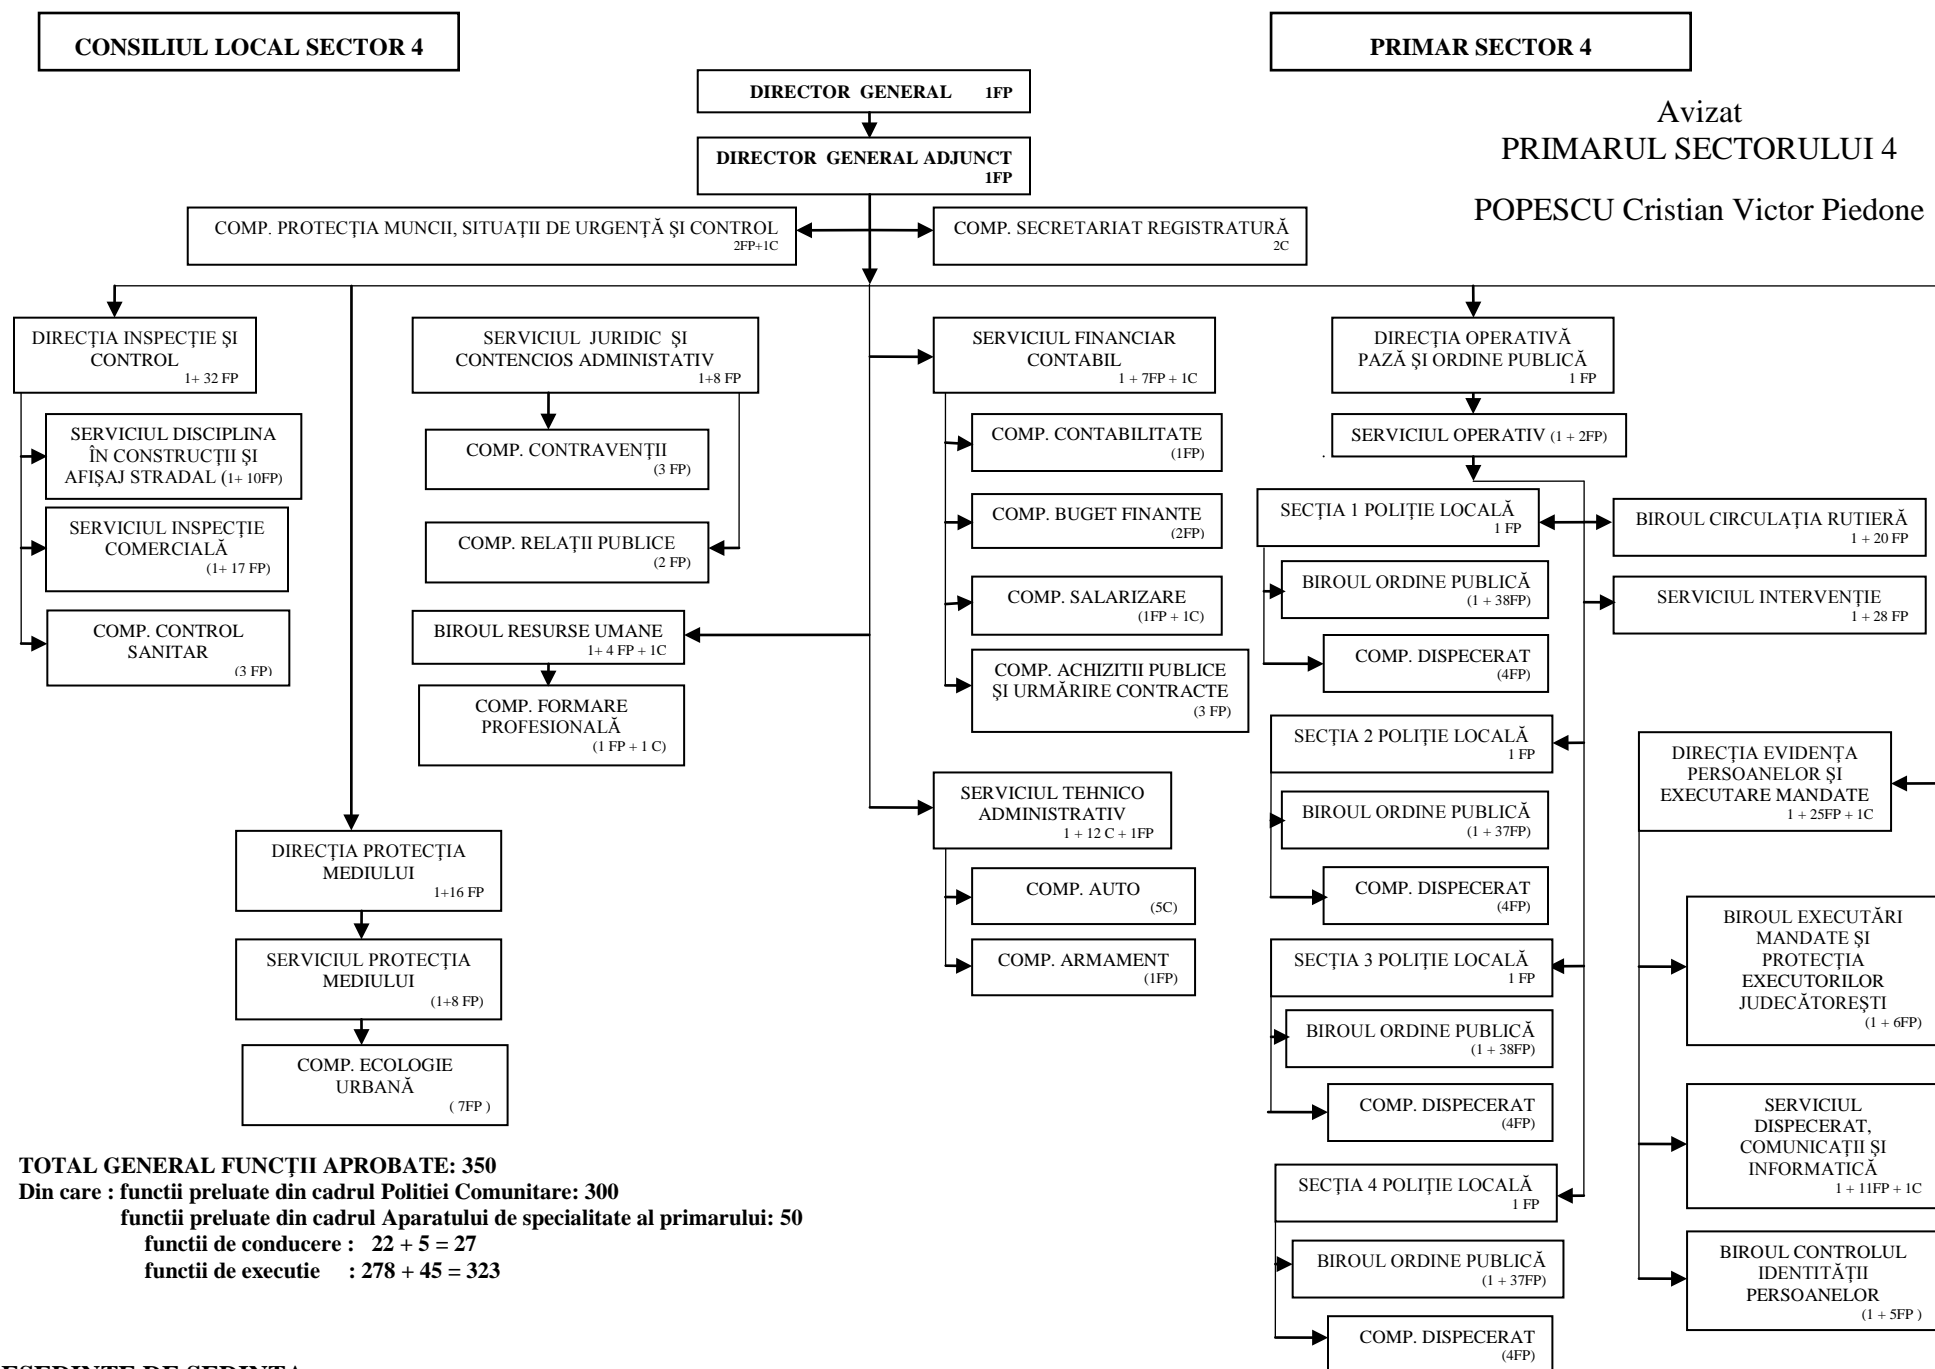

## ORGANIGRAMA POLIȚIEI LOCALE A SECTORULUI 4

**TOTAL GENERAL FUNCȚII APROBATE: 350**  
 Din care : funcții preluate din cadrul Poliției Comunitare: 300  
 funcții preluate din cadrul Aparatului de specialitate al primarului: 50  
 funcții de conducere : 22 + 5 = 27  
 funcții de execuție : 278 + 45 = 323

**PRESEDINTE DE SEDINTA,**  
**Alexandru Leonte POPESCU**