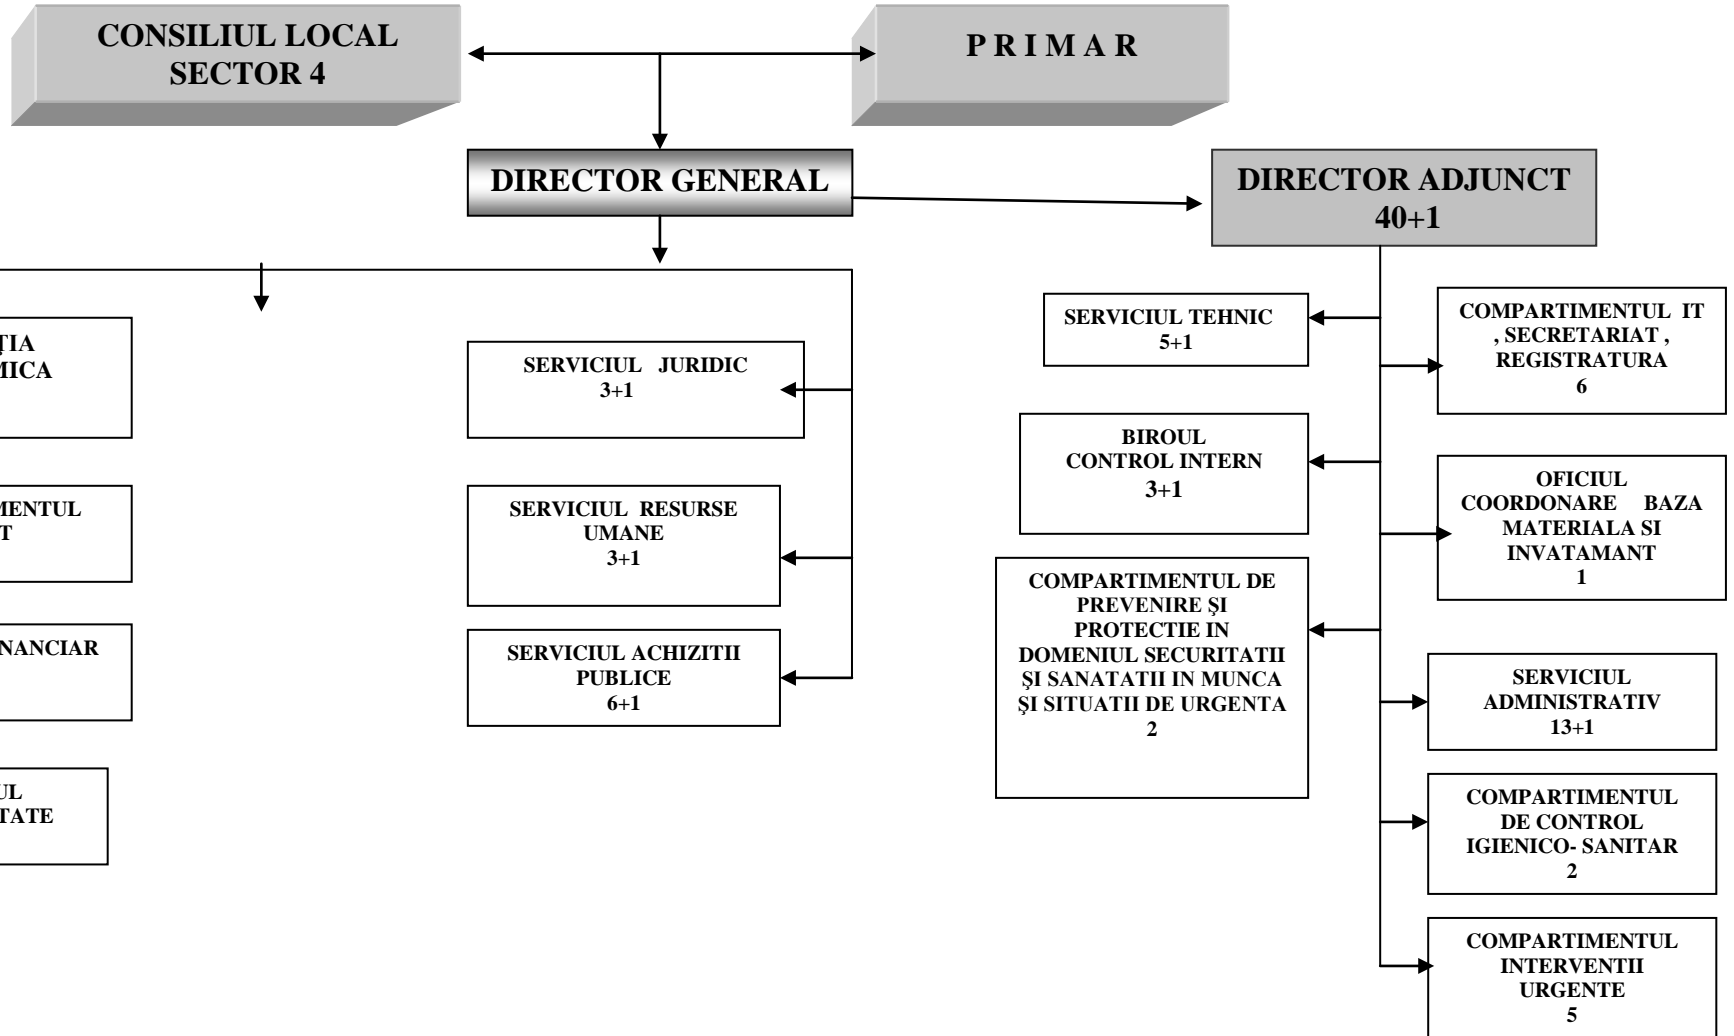

**Administrația Scolilor, Liceelor și Grădinițelor Sector 4**  
**ORGANIGRAMĂ**

TOTAL PERSONAL: 70  
din care:  
PERSONAL CONDUCERE: 11  
PERSONAL EXECUȚIE: 59

**DIRECTOR GENERAL,**

**RAUL POPA**

**PREȘEDINTE DE ȘEDINȚĂ,**  
**Alexandru Leonte POPESCU**