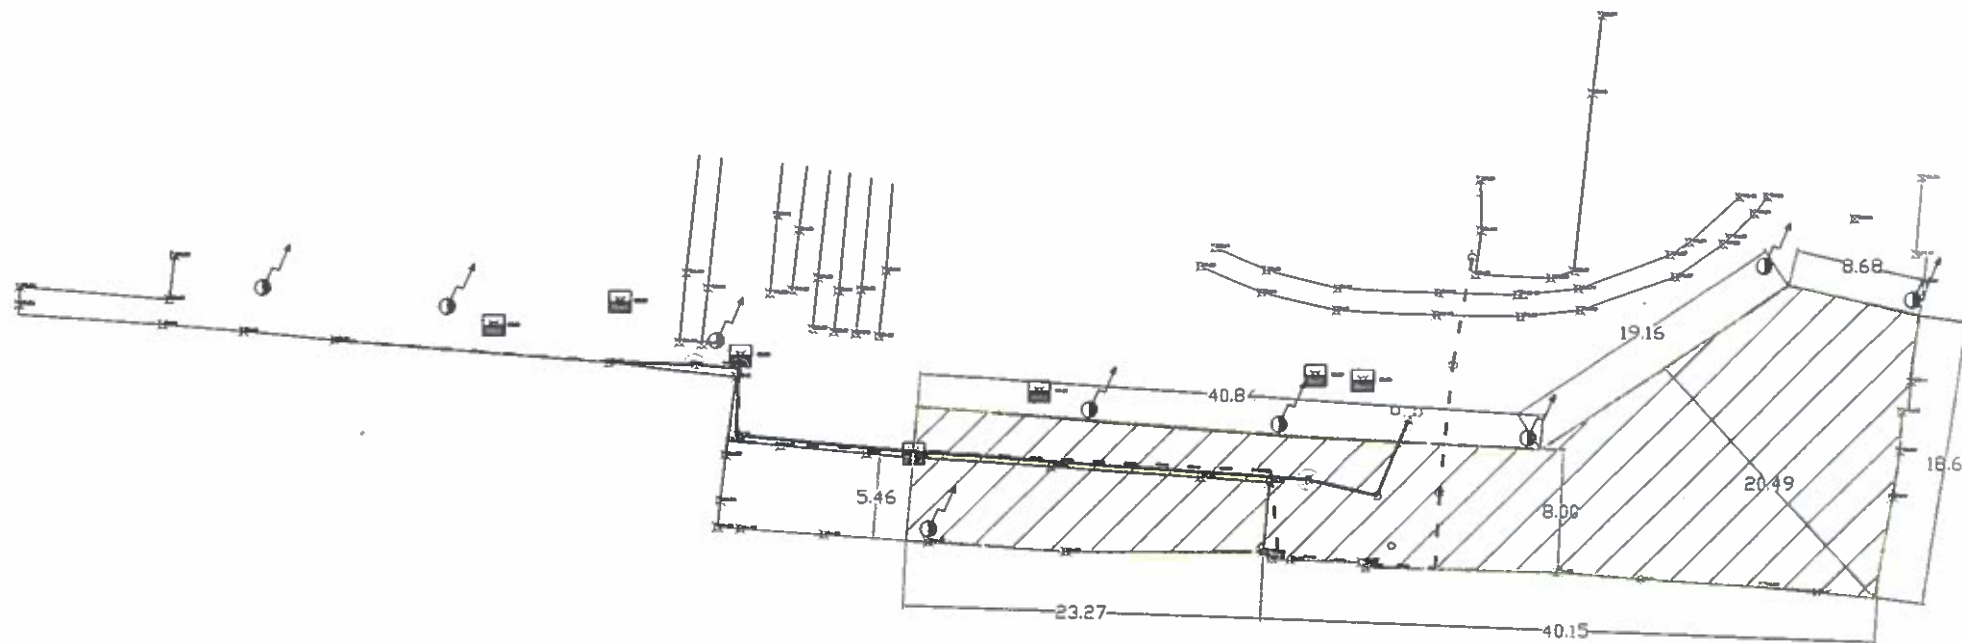

DEPOUL VICTORIA - ZONA MAGAZII

Strada Washington

Suprafata hasurata = 702mp

Pozitia noului gard va fi la 70 cm fata de fetele stalpilor existenti ce sustin reseaua de contact tramvai.

Legenda

- traseu retea gaze
- traseu retea termoficare
- traseu retea de contact