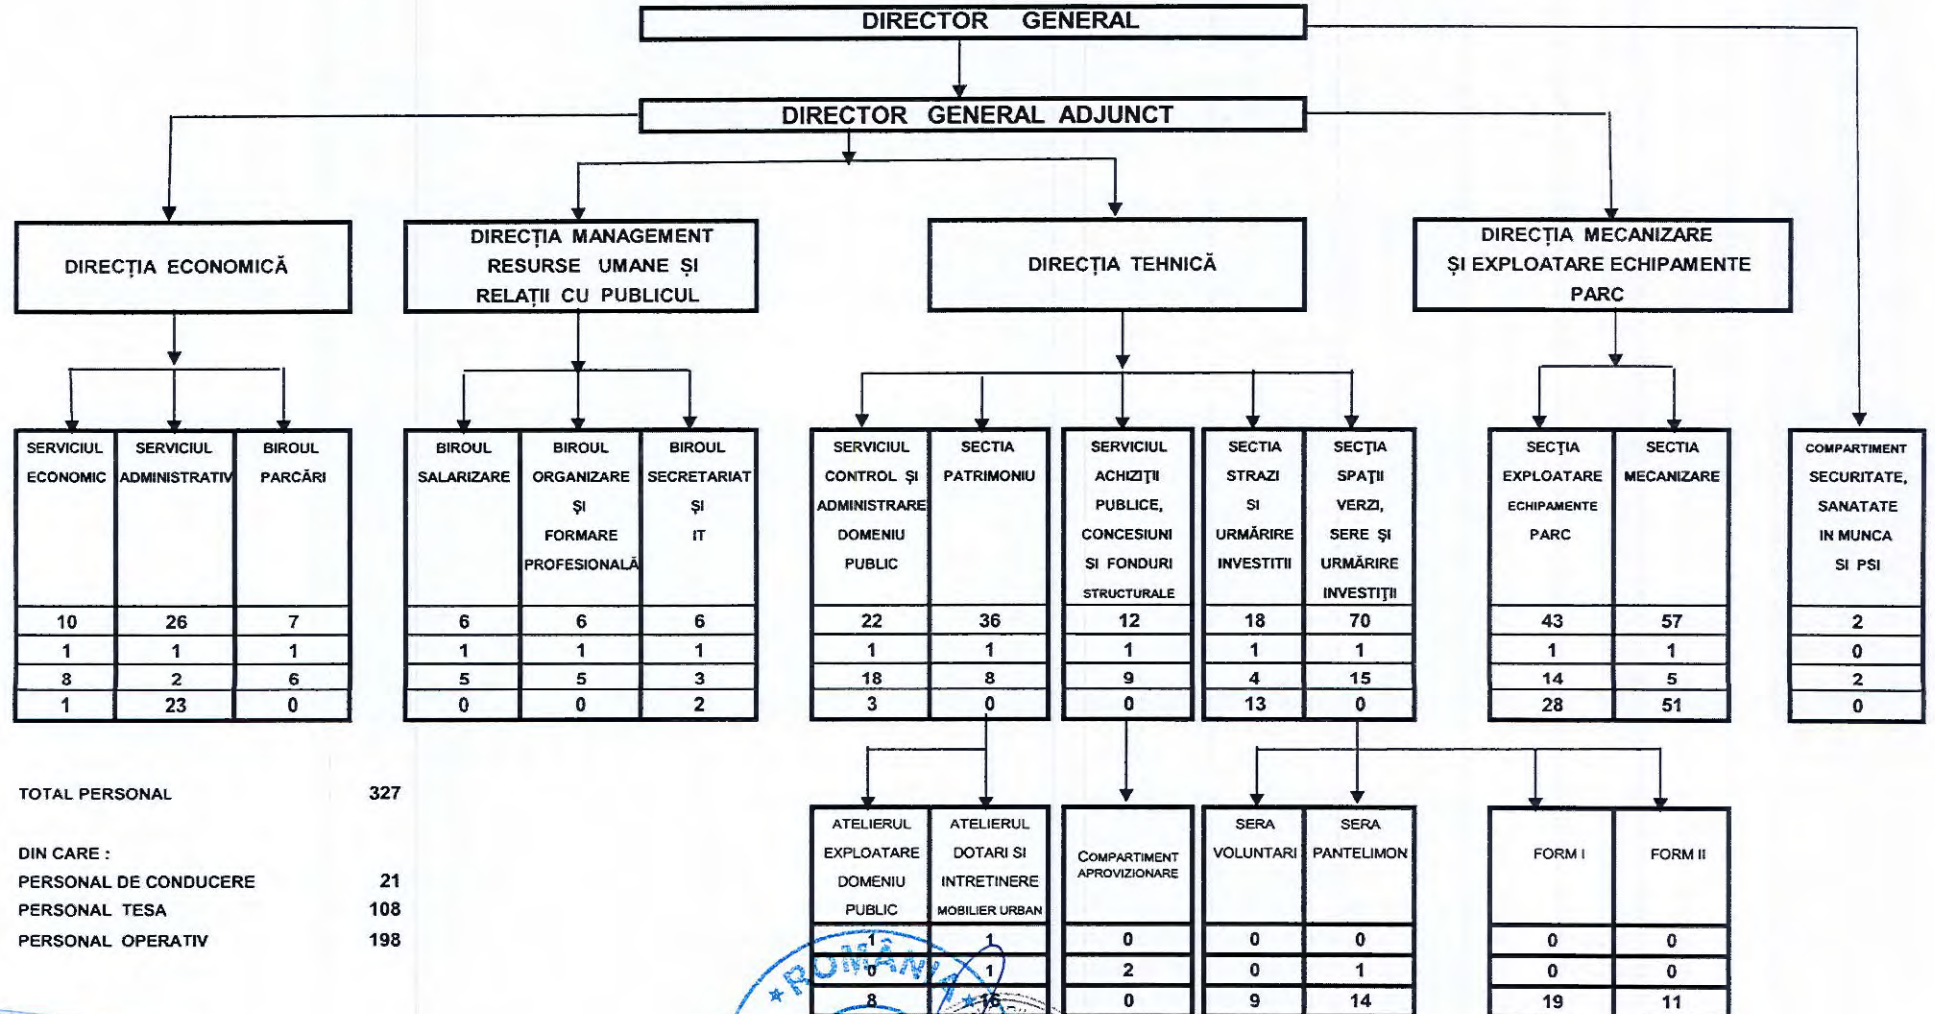

CONSILIUL LOCAL AL SECTORULUI 2

- ORGANIGRAMA -
ADMINISTRAȚIA DOMENIULUI PUBLIC SECTOR 2

CONSILIUL LOCAL SECTOR 2
ADMINISTRATIA DOMENIULUI PUBLIC

STAT DE FUNCȚII

Nr. poz.	Nr. posturi	Funcția	Nivel studii	Gr. / tr. prof.	Salariul de bază conform Legii
1	1	Director General	S	II	Legea nr. 153 /2017
2	1	Director General Adjunct	S	II	Legea nr. 153 /2017
3	1	Director - Direcția Economică	S	II	Legea nr. 153 /2017
4	1	Director - Direcția Management Resurse Umane și Relații cu Publicul	S	II	Legea nr. 153 /2017
5	1	Director - Direcția Tehnică	S	II	Legea nr. 153 /2017
6	1	Director - Direcția Mecanizare și Exploatare Echipamente Parc	S	II	Legea nr. 153 /2017

1. SERVICIUL ECONOMIC

1	1	Șef Serviciu	S	II	Legea nr. 153 /2017
2 - 5	4	Inspector de specialitate	S	IA	Legea nr. 153 /2017
6 - 8	3	Inspector de specialitate	S	II	Legea nr. 153 /2017
9	1	Referent	M	IA	Legea nr. 153 /2017
10	1	Magaziner	M,G	I	Legea nr. 153 /2017

2. SERVICIUL ADMINISTRATIV

1	1	Șef Serviciu	S	II	Legea nr. 153 /2017
2	1	Inspector de specialitate	S	IA	Legea nr. 153 /2017
3	1	Inspector de specialitate	S	II	Legea nr. 153 /2017
4	1	Administrator	M	II	Legea nr. 153 /2017
5-7	3	Muncitor calificat	M,G	I	Legea nr. 153 /2017
8-9	2	Muncitor calificat	M,G	II	Legea nr. 153 /2017
10-13	4	Muncitor calificat	M,G	IV	Legea nr. 153 /2017
14-26	13	Ingrijitor	M,G		Legea nr. 153 /2017

3. BIROUL PARCĂRI

1	1	Șef Birou	S	II	Legea nr. 153 /2017
2	1	Inspector de specialitate	S	IA	Legea nr. 153 /2017
3	1	Inspector de specialitate	S	II	Legea nr. 153 /2017
4	1	Inspector de specialitate	S	DEB	Legea nr. 153 /2017