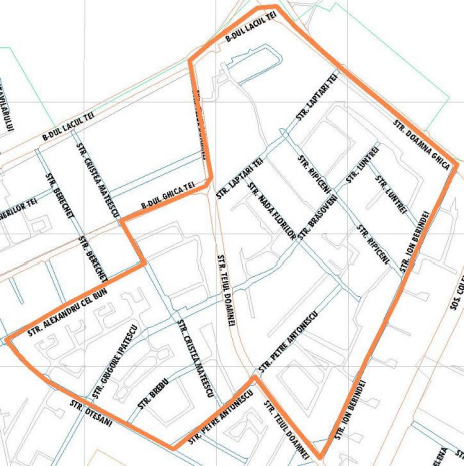

STR. ANIPILOR

STR. TELEACU

INTR. MAGURICEA NOUA

INTR. RASADULUI

INTR. JUGULUI

STR. ALEXANDRU SERBANESCU

STR. AVIATIEI

STR. BORSA

STR. BORSA

STR. ELENA CARAGIANI

STR. MAGURICEA

STR. AVIATIEI

INTR. JUGULUI

STR. NICOLAE G. CARAMHIL

STR. NICOLAE G. CARAMHIL

B-DUL LACUL TEI

STR. PETRE ANTONESCU

STR. R. TEOD. DOAMNEI

STR. LAPTARI TEI

STR. NADA FLORILOR

STR. BRASOVENI

STR. RIFICENI

STR. LUNTRAI

STR. LUNTRAI

STR. DOAMNA GHICA

STR. ION BERINDEI

STR. PETRE ANTONESCU

STR. TEOD. DOAMNEI

STR. ION BERINDEI

STR. ELBA

501 COPI

ERNAUTI