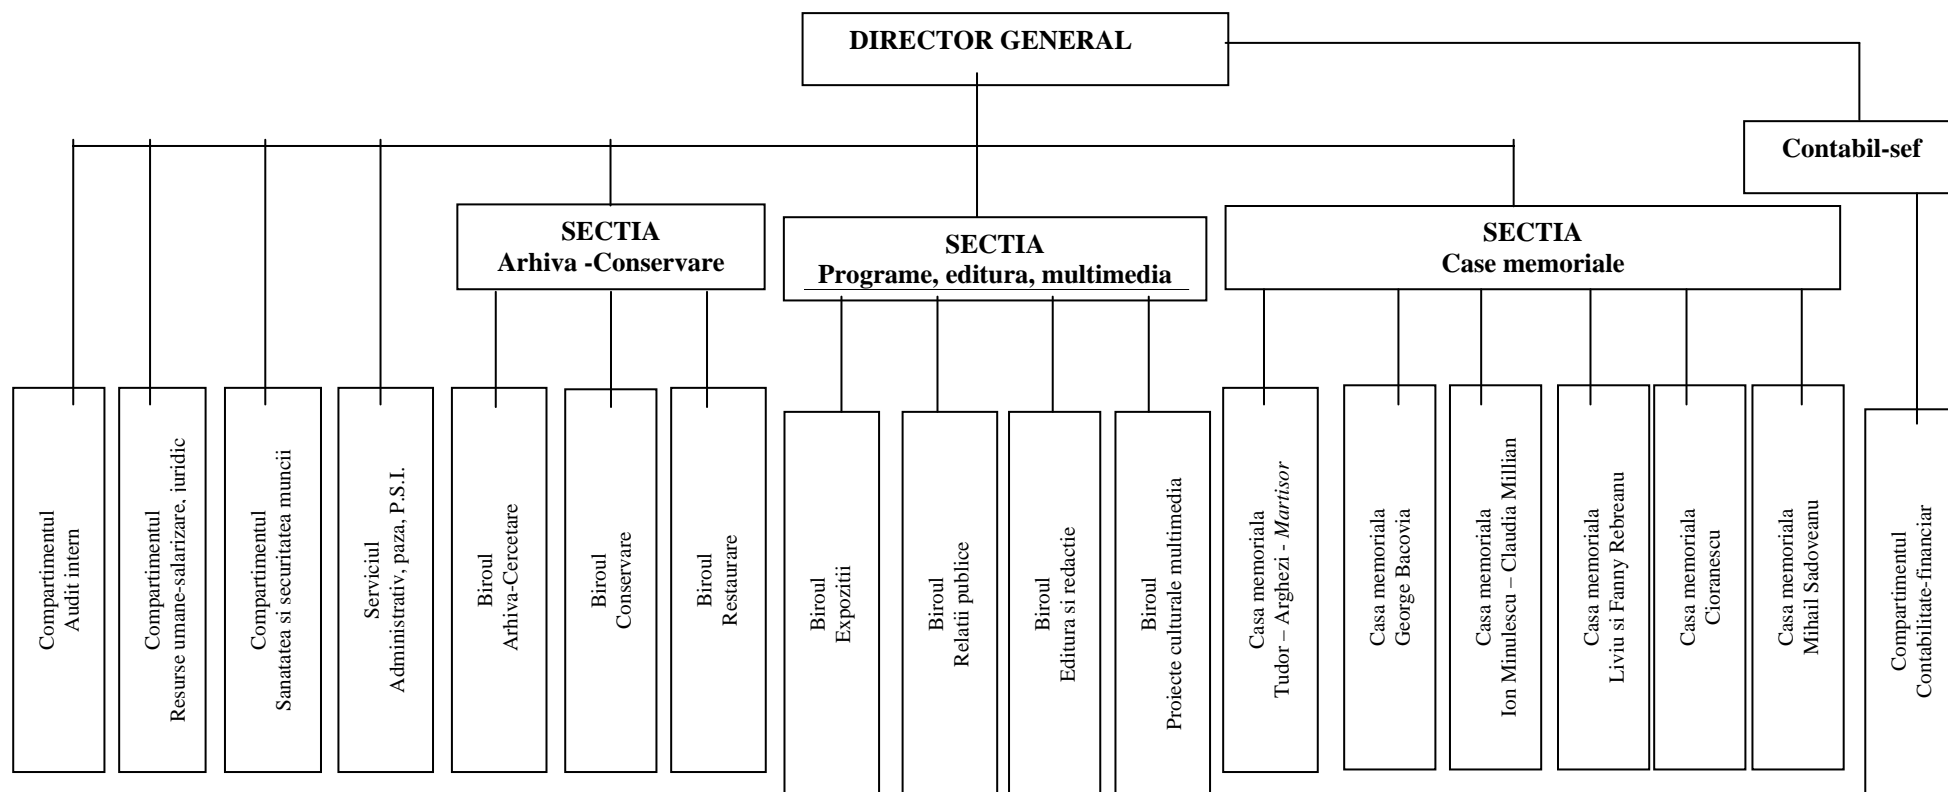

ORGANIGRAMA
MUZEULUI NATIONAL AL LITERATURII ROMANE

TOTAL POSTURI = 103
din care:
conducere = 13