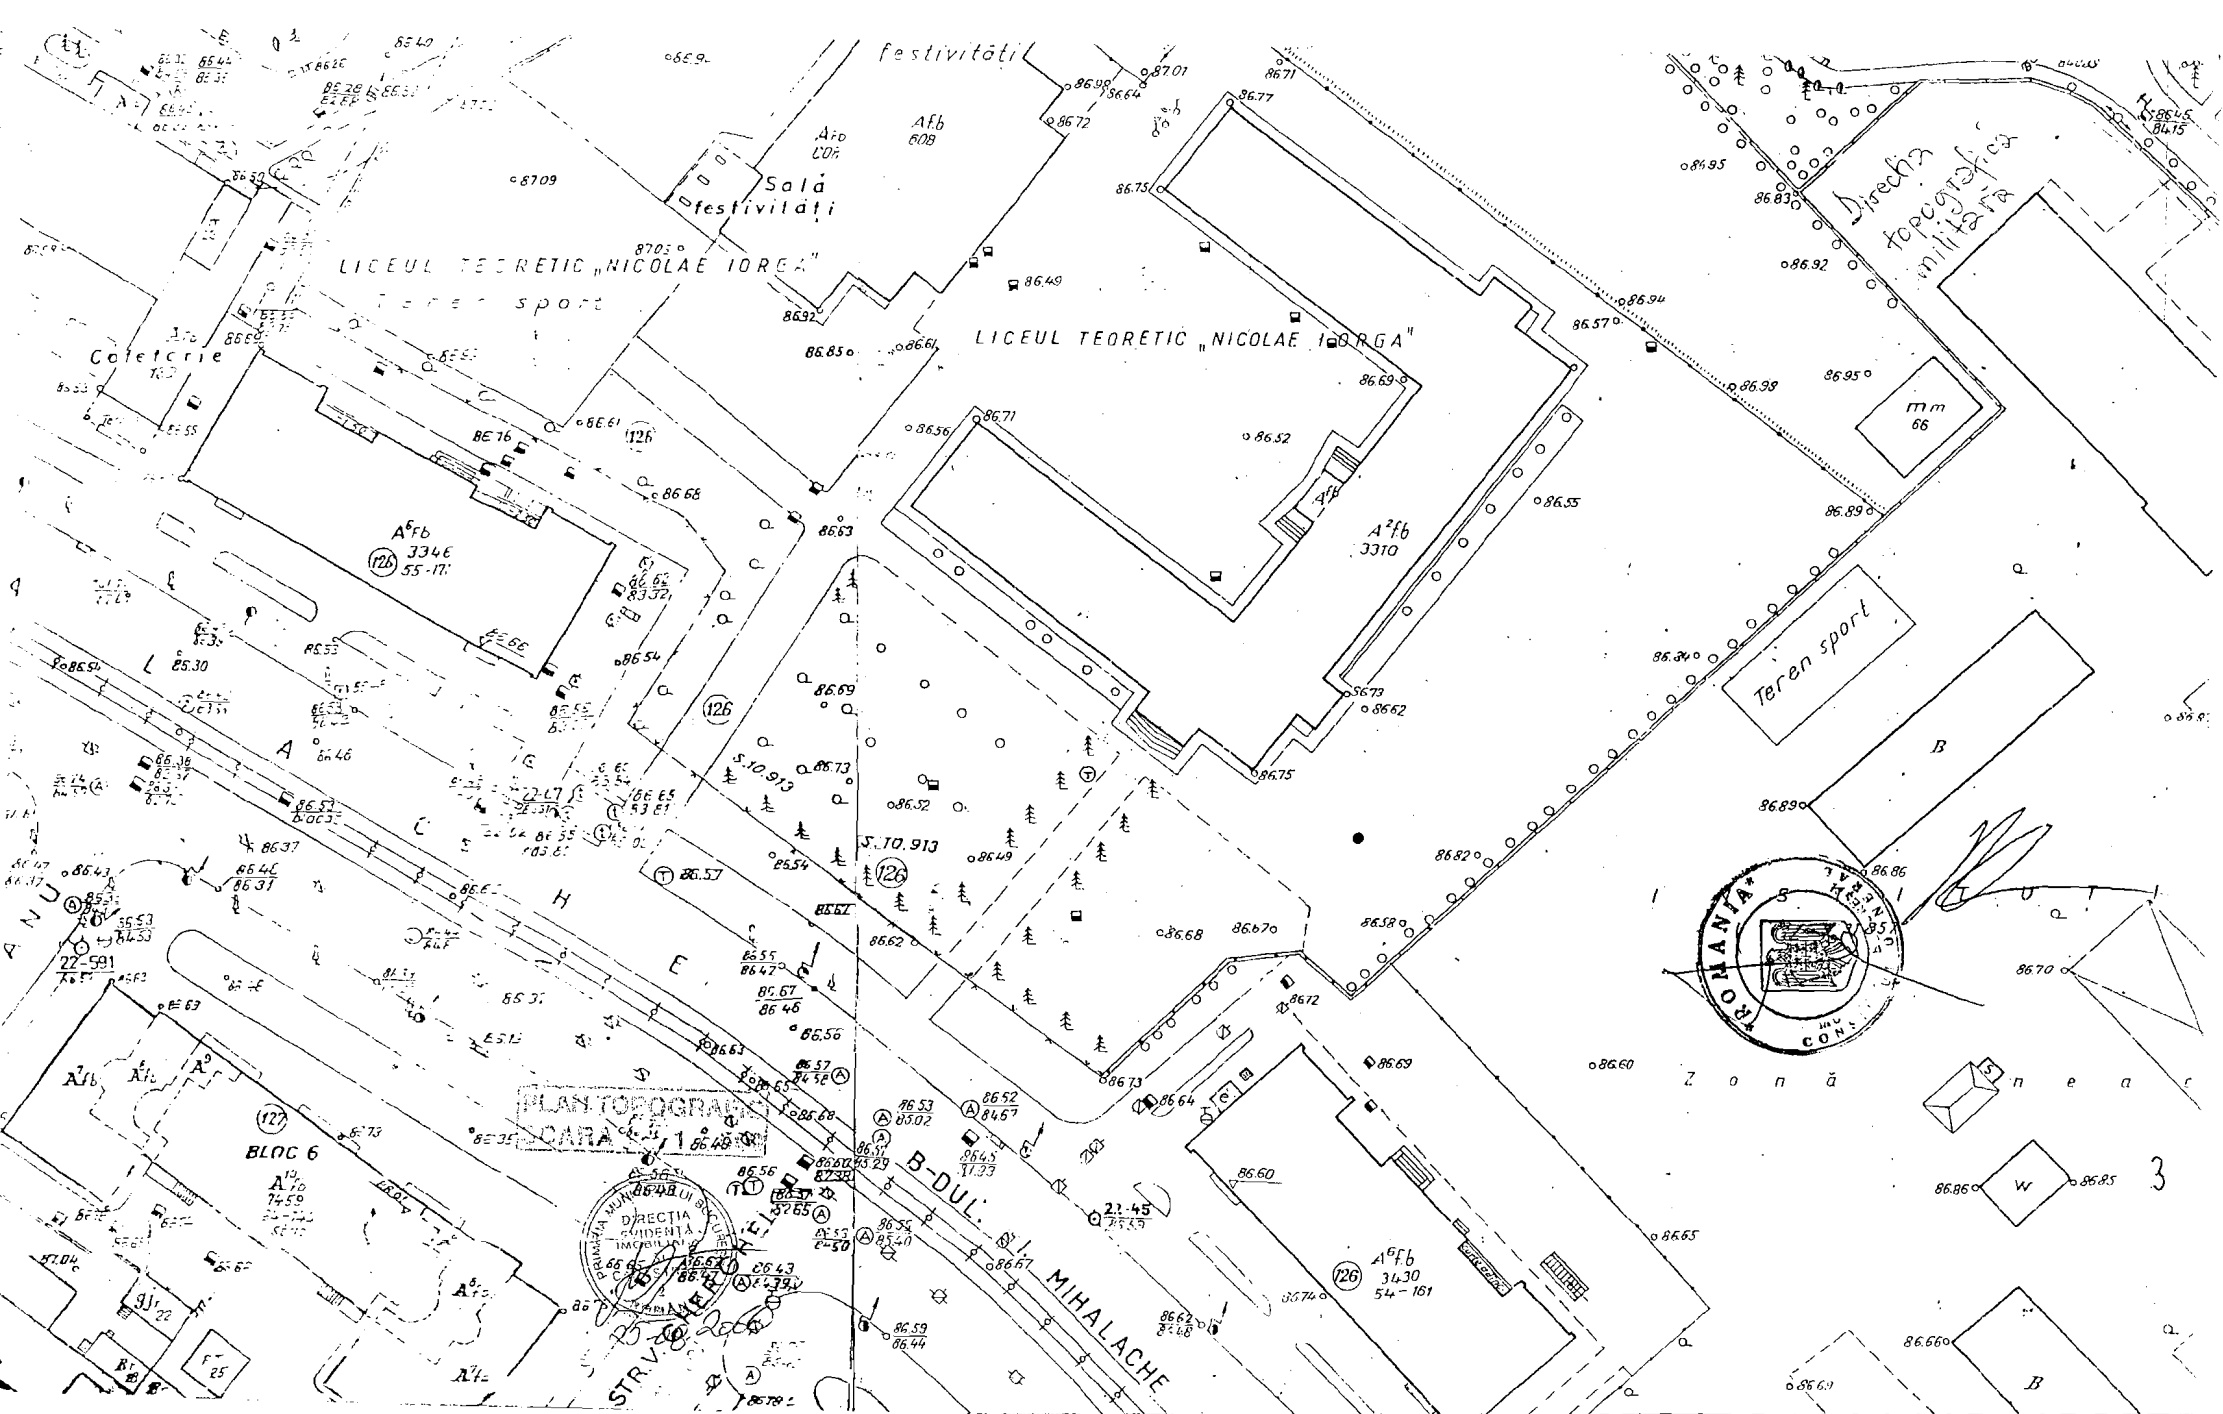

317/14.12.2006

LICEUL TEORETIC "NICOLAE IORGA"

LICEUL TEORETIC "NICOLAE IORGA"

BLNC 6

PLAN TOPOGRAFIC
C.A.R.A.

Z o n ă n e a

w

76-1-1991

76-1-1992

76-1-1993