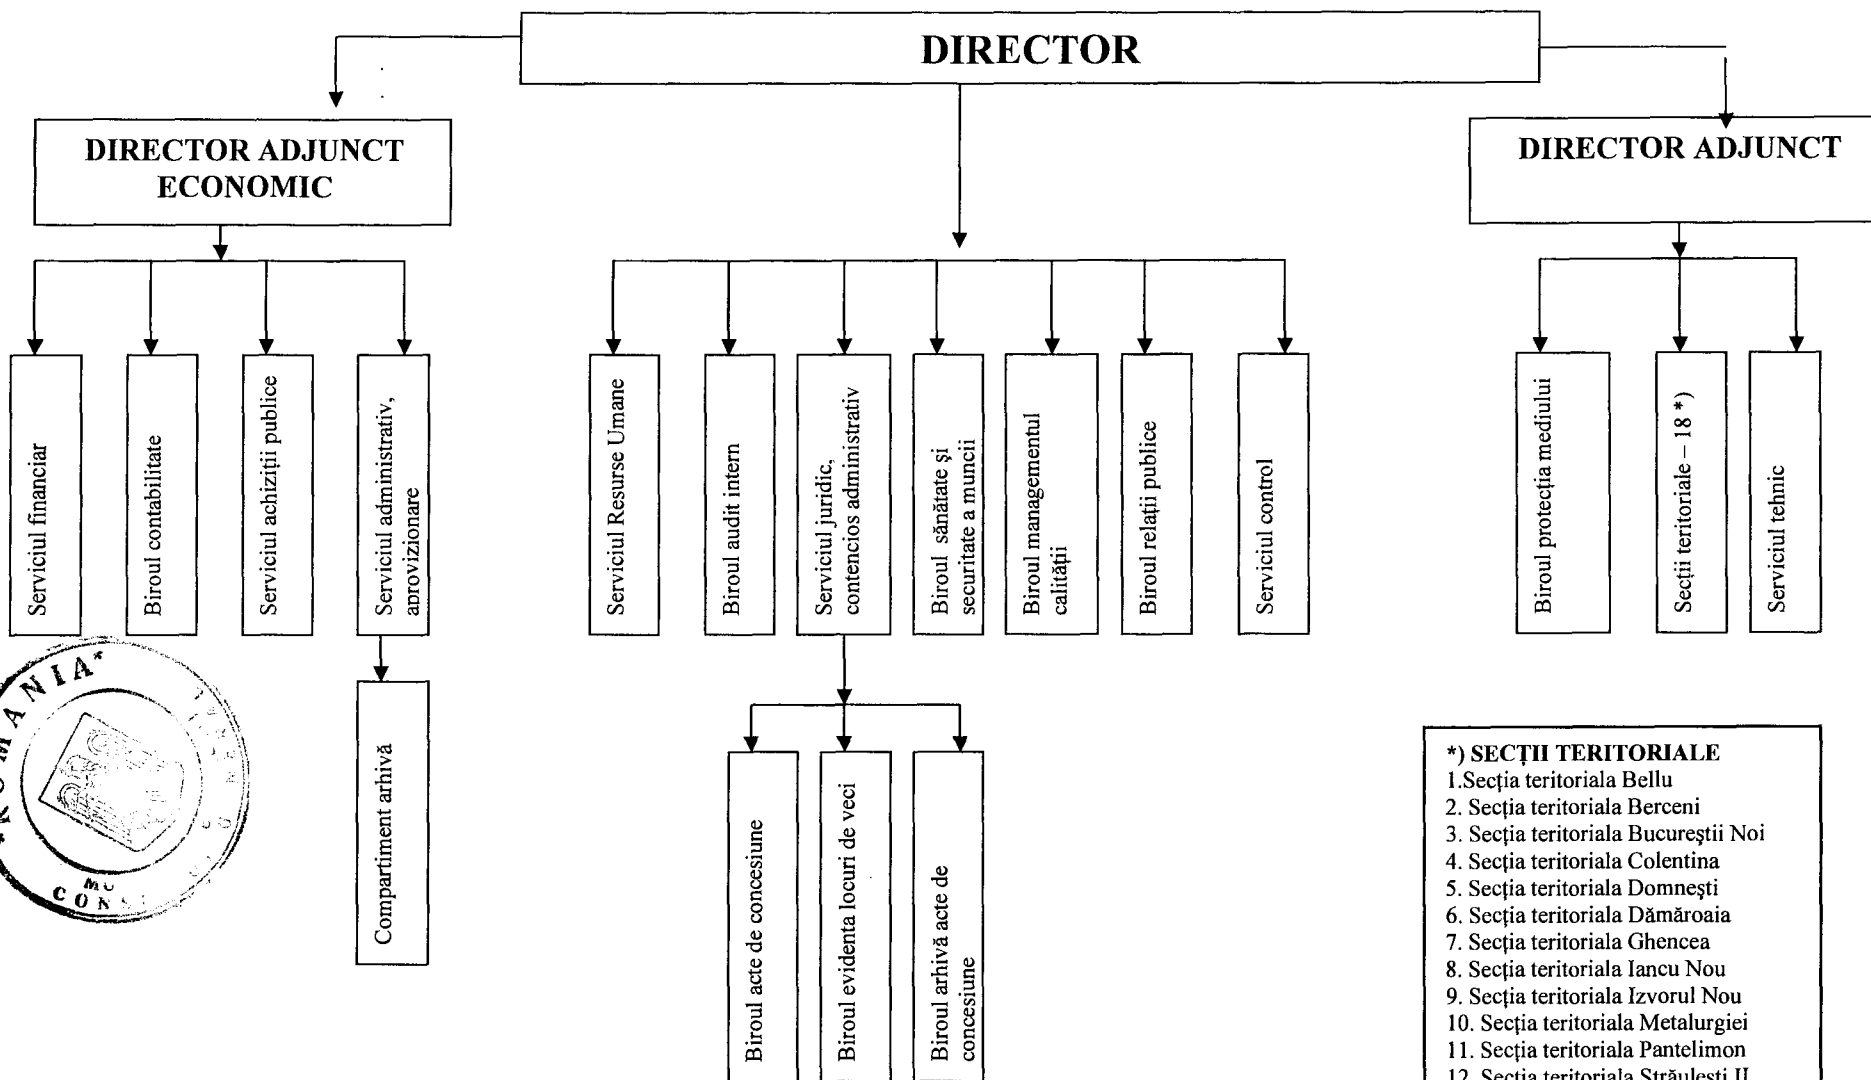

ORGANIGRAMA
ADMINISTRAȚIA CIMITIRELOR ȘI CREMATORIILOR UMANE

Număr total de posturi 530
din care - de conducere: 37

- *) SECȚII TERITORIALE**
1. Secția teritorială Bellu
 2. Secția teritorială Berceni
 3. Secția teritorială Bucureștii Noi
 4. Secția teritorială Colentina
 5. Secția teritorială Domnești
 6. Secția teritorială Dămăroaia
 7. Secția teritorială Ghencea
 8. Secția teritorială Iancu Nou
 9. Secția teritorială Izvorul Nou
 10. Secția teritorială Metalurgiei
 11. Secția teritorială Pantelimon
 12. Secția teritorială Străulești II
 13. Secția teritorială Sfânta Vineri
 14. Secția teritorială T. Vladimirescu
 15. Secția teritorială VEST
 16. Secția teritorială Progresul
 17. Secția teritorială Crematoriul Cenușa
 18. Secția teritorială Vitan-Bârzești