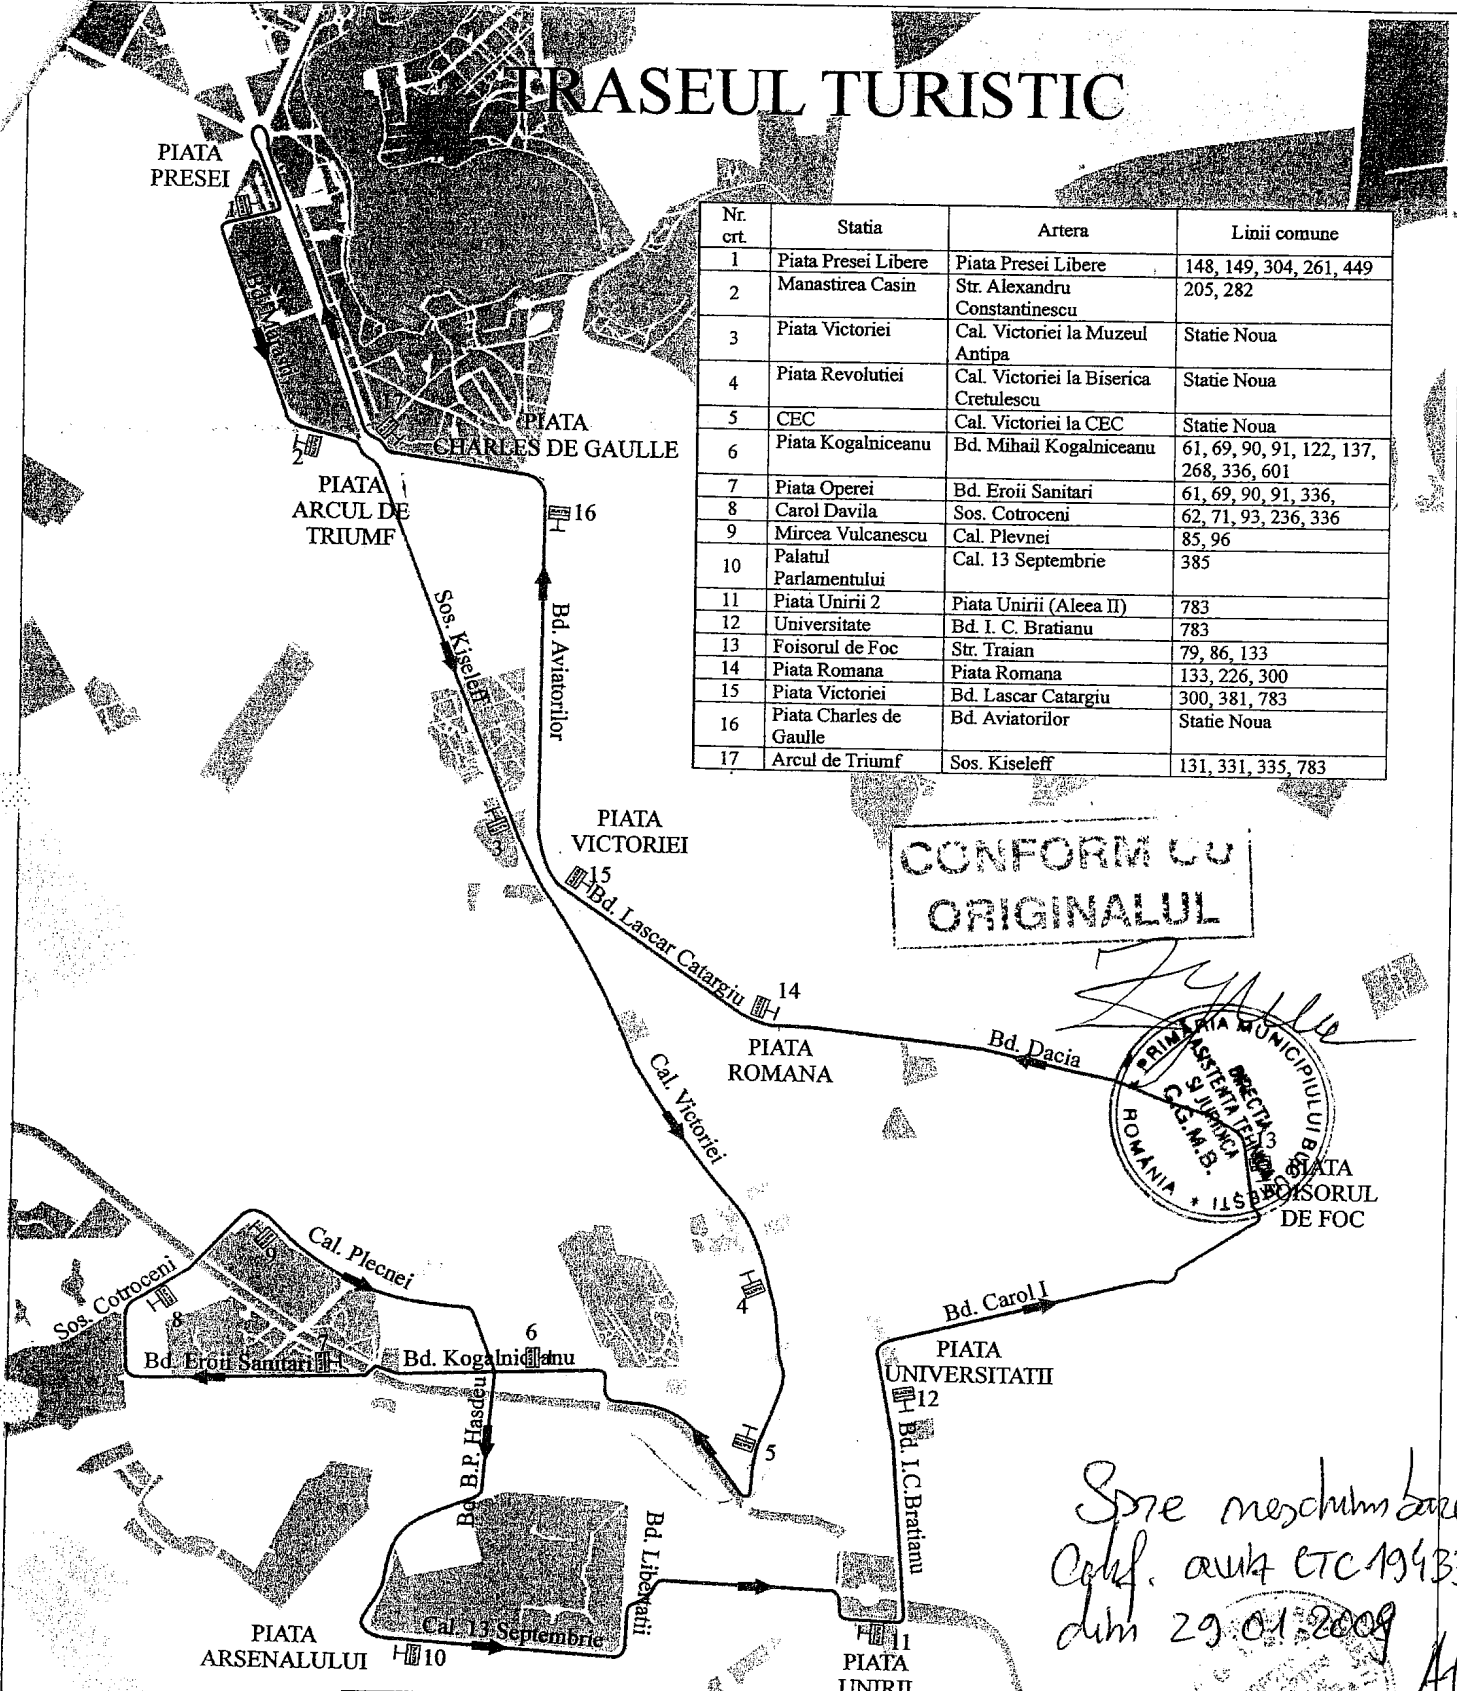

TRASEUL TURISTIC

Nr. crt.	Statia	Artera	Linii comune
1	Piata Presei Libere	Piata Presei Libere	148, 149, 304, 261, 449
2	Manastirea Casin	Str. Alexandru Constantinescu	205, 282
3	Piata Victoriei	Cal. Victoriei la Muzeul Antipa	Statie Noua
4	Piata Revolutiei	Cal. Victoriei la Biserica Cretulescu	Statie Noua
5	CEC	Cal. Victoriei la CEC	Statie Noua
6	Piata Kogalniceanu	Bd. Mihail Kogalniceanu	61, 69, 90, 91, 122, 137, 268, 336, 601
7	Piata Operei	Bd. Eroii Sanitari	61, 69, 90, 91, 336,
8	Carol Davila	Sos. Cotroceni	62, 71, 93, 236, 336
9	Mircea Vulcanescu	Cal. Plevnei	85, 96
10	Palatul Parlamentului	Cal. 13 Septembrie	385
11	Piata Unirii 2	Piata Unirii (Aleea II)	783
12	Universitate	Bd. I. C. Bratianu	783
13	Foisorul de Foc	Str. Traian	79, 86, 133
14	Piata Romana	Piata Romana	133, 226, 300
15	Piata Victoriei	Bd. Lascar Catargiu	300, 381, 783
16	Piata Charles de Gaulle	Bd. Aviatorilor	Statie Noua
17	Arcul de Triumf	Sos. Kiseleff	131, 331, 335, 783

CONFORM CU ORIGINALUL

Spre meschimbare
Cof. aut. etc 19433
din 29.01.2009

Piata Presei Libere, Bd. Marasti, Str. Alexandru Constantinescu, Sos. Kiseleff, Piata Victoriei, Cal. Victoriei, Splaiul Independentei, Bd. Sc hitul Magureanu, Bd. Regina Elisabeta, Bd. Mihail Kogalniceanu, Bd. Eroii Sanitari, Bd. Gheorghe Marinescu, Sos. Cotroceni, Str. Constantin Noica, Cal. Plevnei, Str. Vasile Parvan, Bd. B. P. Hasdeu, Str. Izvor, Cal. 13 Septembrie, Pia ta Arsenalului, Bd. Libertatii, Bd. Unirii, Piata Unirii, Bd. I.C. Bratianu, Bd. Carol I, Piata Pache P rotopescu, Bd. Ferdinand, Piata Foisorul de Foc, Str. Traian, Bd. Dacia, Piata Romana, Bd. Lascar Catargiu, Piata Victoriei, Bd. Aviatorilor, Piata Charles de Gaulle, Bd. Constantin Prezan, Piata Arcul de Triumf, Sos. Kiseleff, Piata Presei Libere (rond), Sos. Kiseleff, Bd. Expozitiei, Piata Presei Libere.