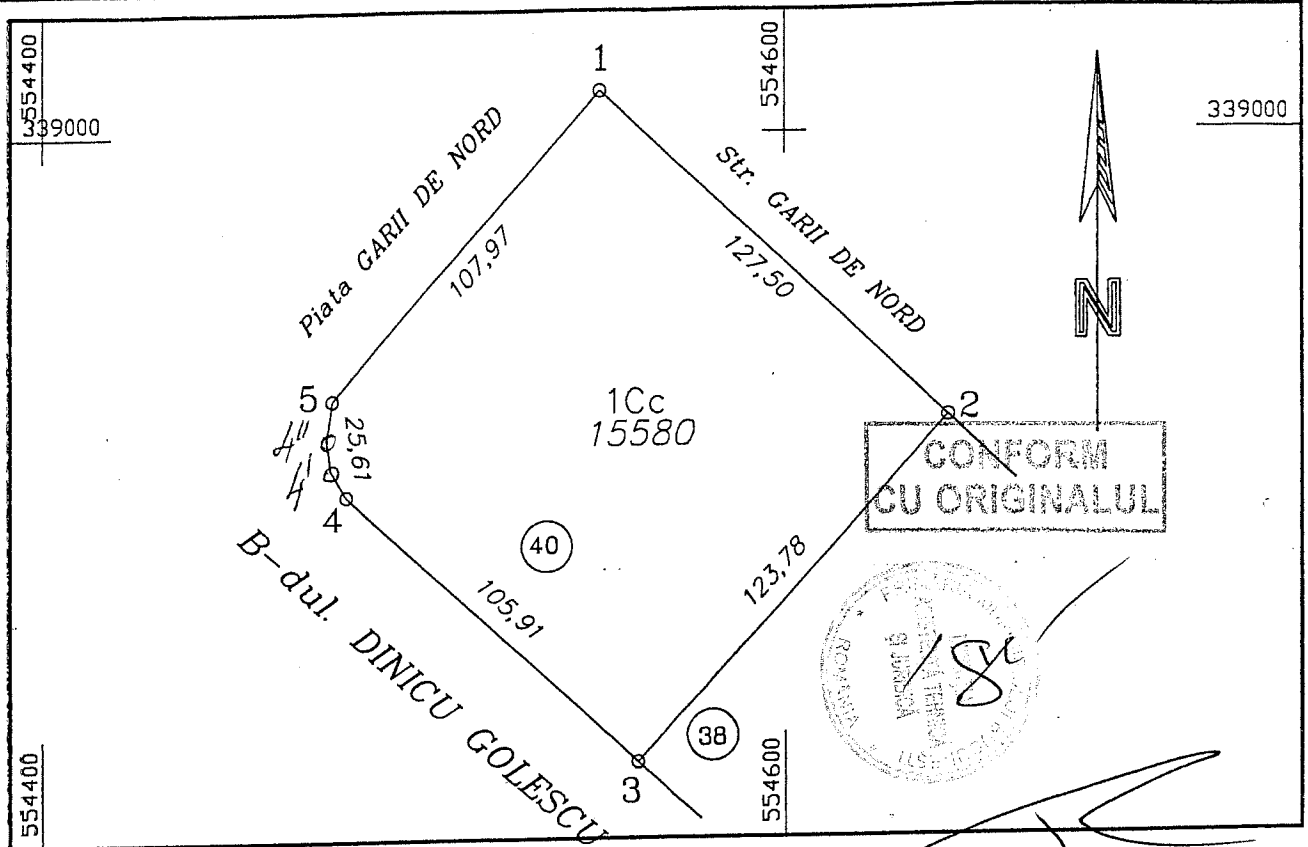

24819

Nr. Cadastral	Suprafața	Adresa imobilului
	15580mp	Bd. DINICU GOLESCU Nr.40

Cartea Funciară nr.	UAT	București, Sector 1
---------------------	-----	---------------------

**A. date referitoare la teren**

Nr. parcelă	Categorie de folosință	Suprafața (mp)	Valoare de impozitare (lei)	Mențiuni
1	CC	15580		neâmprejmuit
Total		15580		

**B. date referitoare la construcții**

Cod constr.	Suprafața construită la sol (mp)	Valoare de impozitare (lei)	Mențiuni
----	-----	-----	-----
Total			

**Inventar de Coordonate**  
 Sistem de proiecție Local București

Pct.	N(m)	E(m)
1	554550.36	339010.97
2	554644.40	338924.87
3	554560.60	338833.77
4	554482.31	338905.09
4'	554477.86	338912.31
4''	554476.98	338920.31
5	554478.47	338930.41

Suprafața totală măsurată = 15580mp  
 Suprafața din act = 15580mp

Se confirmă suprafața din măsurători și  
 Introducerea imobilului în baza de date

Oficiul de Cadastru și Publicitate Imobiliară  
 BUCUREȘTI  
 URSU RANU MIHAELA  
 Inspector de cadastru