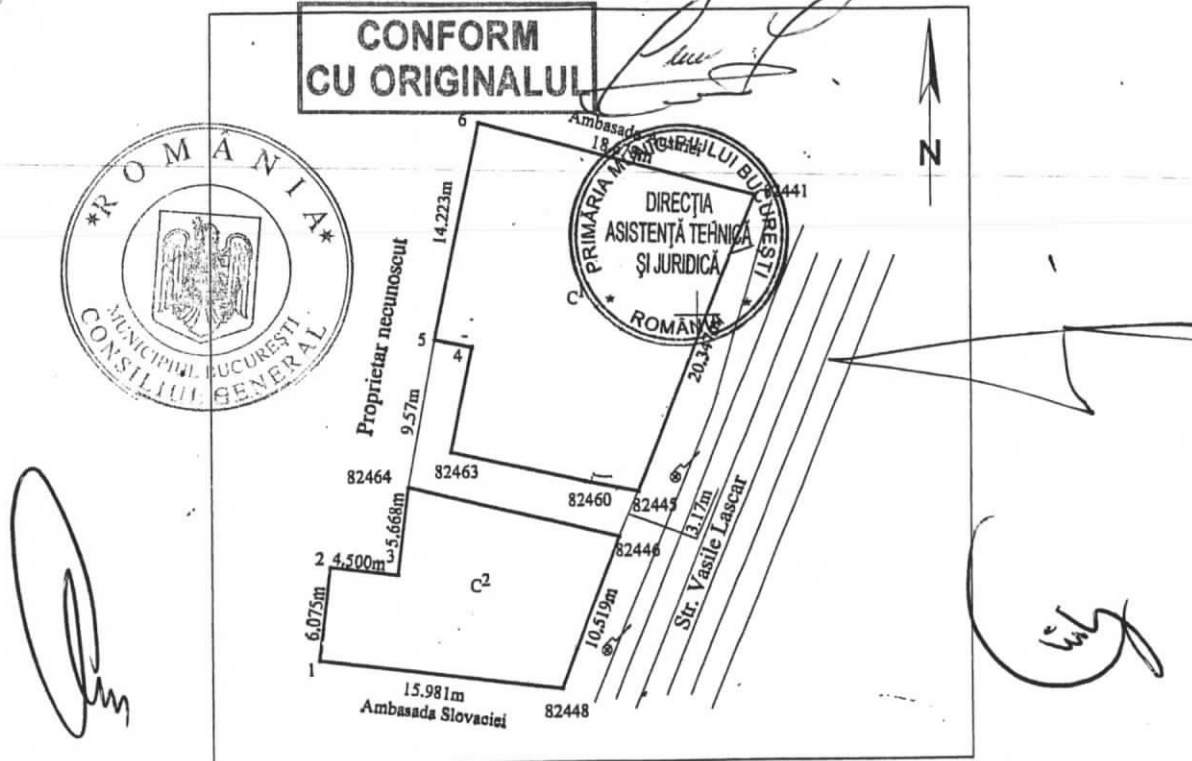

PLAN DE AMPLASAMENT SI DELIMITARE A IMOBILULUI BLOC LOCUINTE GALATI
 Scara 1:500

la Hot. 57/28.02.2017

Nr. Cadastral al terenului	Suprafata (mp)	Adresa imobilului :
	557.69	STRADA VASILE LASCAR NR. 47 - 49

Cartea Funciara colectiva nr.	UAT	Sector 2
-------------------------------	-----	----------

A. Date referitoare la teren

Nr. parcela	Categoria de folosinta	Suprafata (mp)	Valoarea de impozitare (lei)	Mentii
1	Cc	557.69		Imprejmuita cu gard de beton si sarma
Total		557.69		

B. Date referitoare la constructii

Cod constructie	Suprafata construita la sol (mp)	Valoarea de impozitare (lei)	Mentii
C1	329.97		S C1 desfasurata = mp
C2	168.79		S C2 desfasurata = mp
Total	498.76		

INVENTAR DE COORDONATE

Suprafata totala masurata= 557.69 mp
 Suprafata din acte = mp