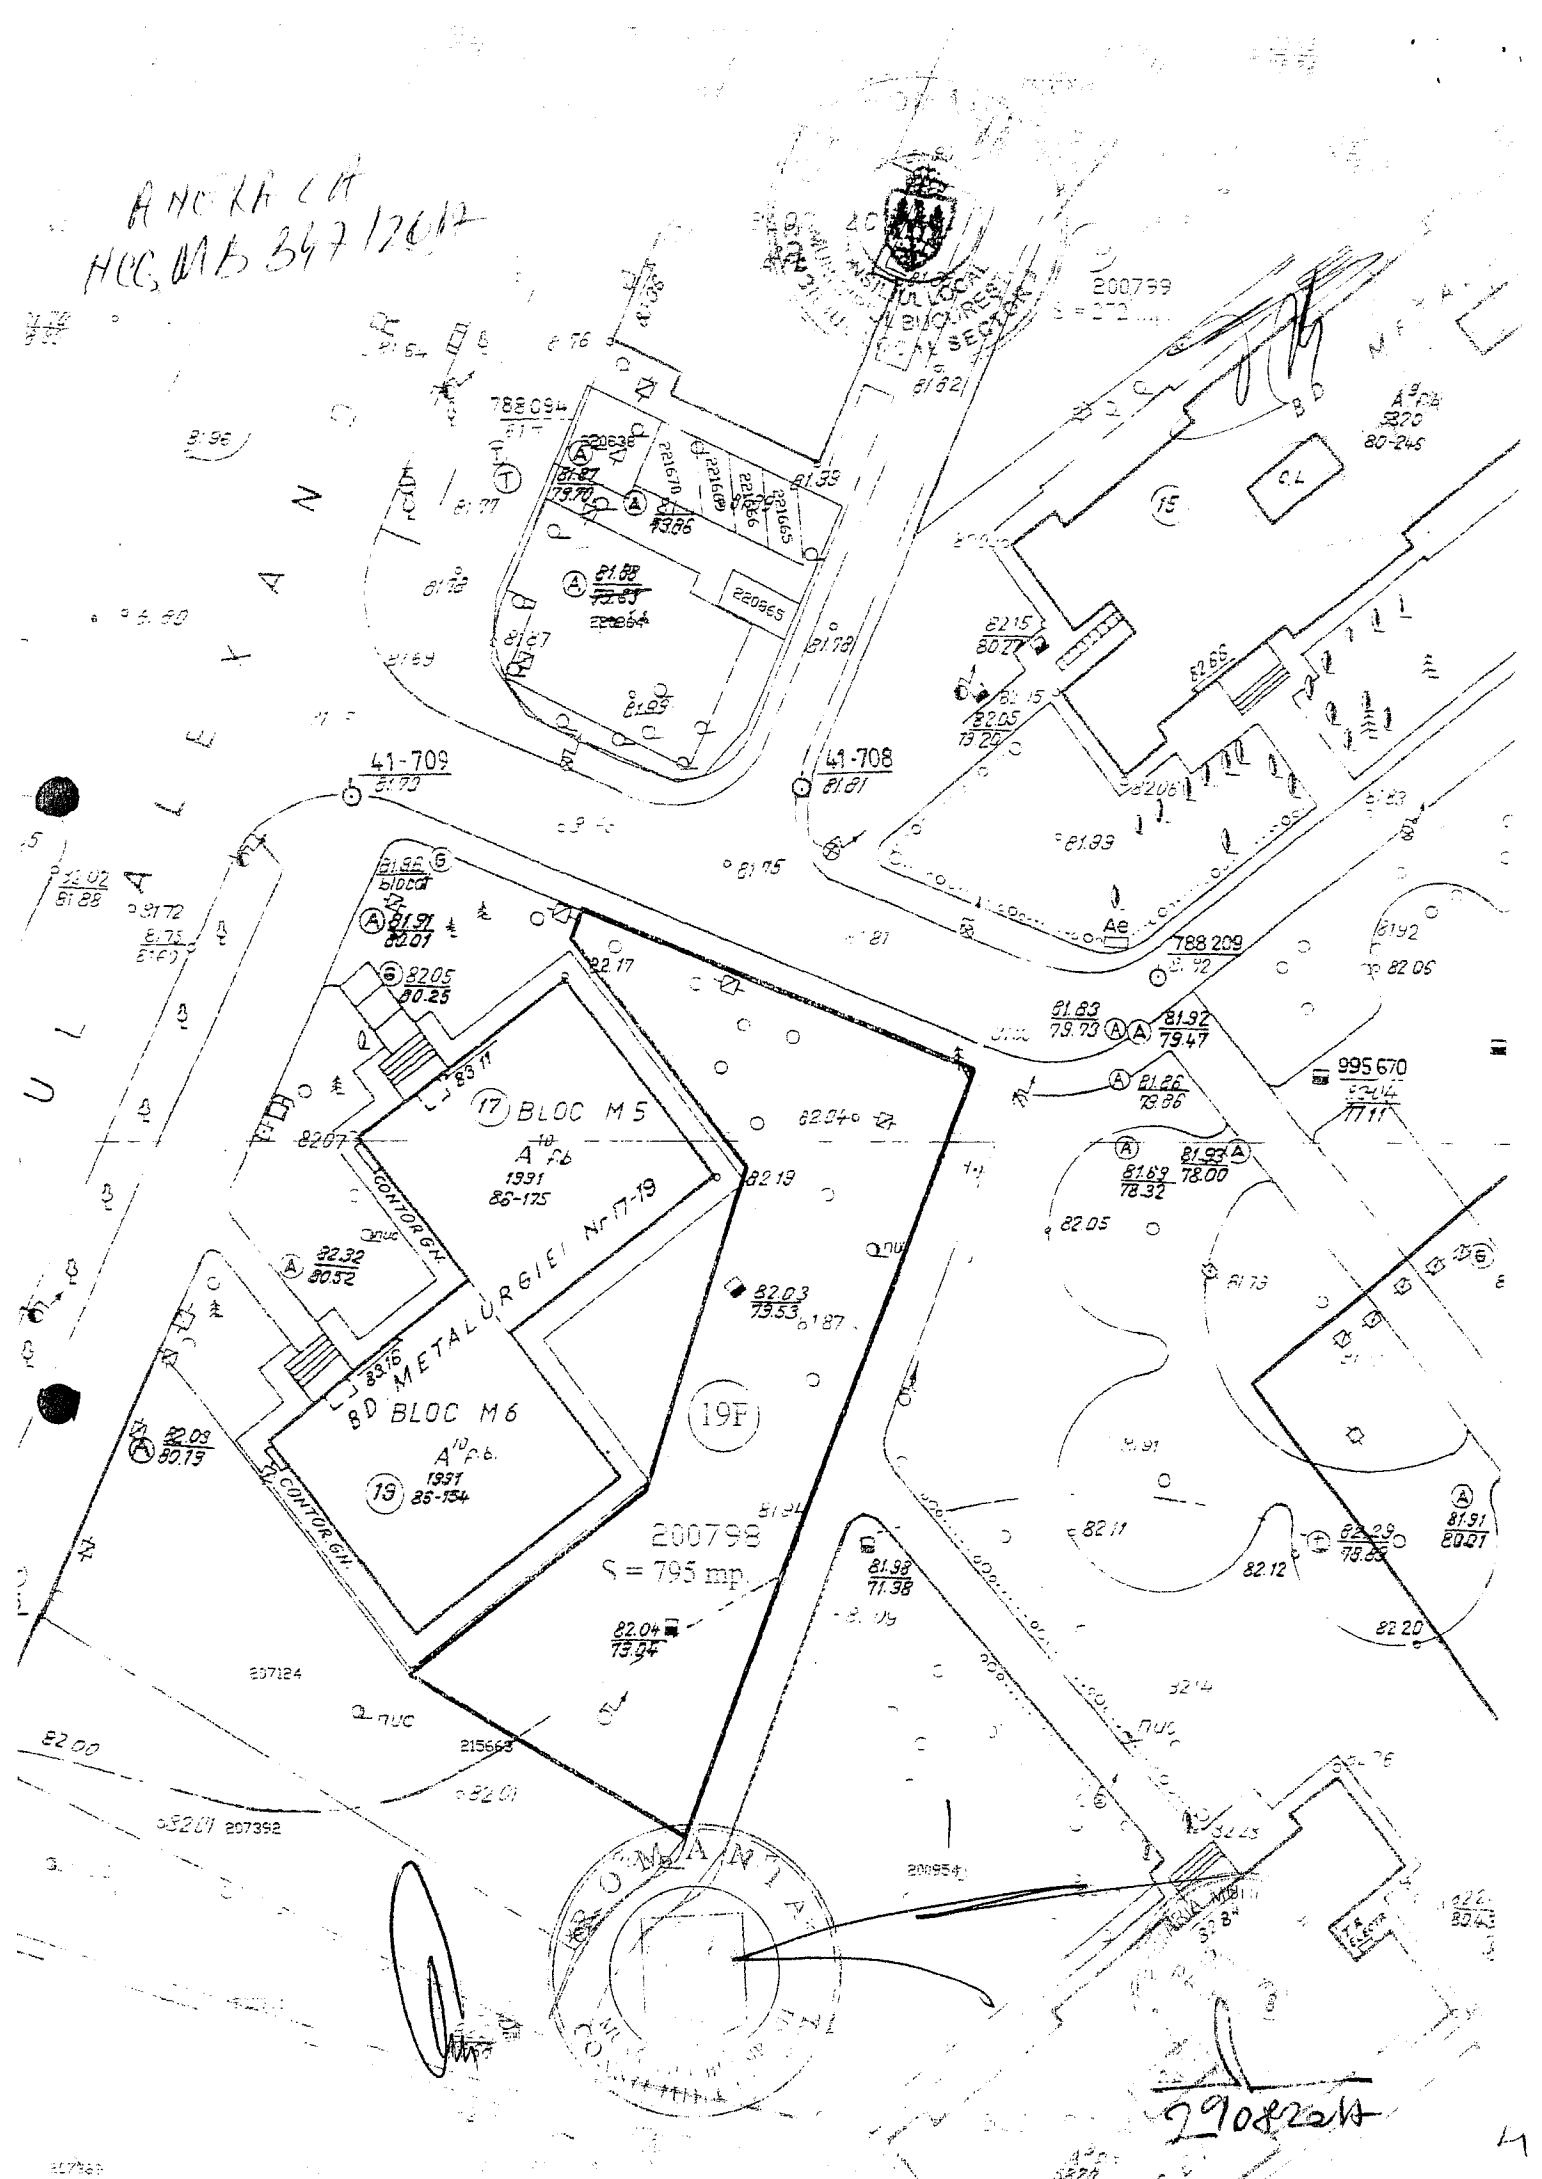

ANEXA LA

HCGMB nr.

347/2017

Al. Terasei 8D.

257776

S = 2200 mp.

PUNCT TERMIC

Afb

PUNCT TERMIC  
Afb  
230

2018

ANCIEN  
HUC N° 347 12012

29082214

ANEXA LA  
H.C. 45 367/2017

19K

200795  
S = 408 mp.

BLOC R12

BLOC R12A

TERASEI

TERASU

1989  
82.634  
82.18

788.208  
8179

788.045  
8174

UOB 04

ANEXA 4A  
HCC64B 04712017

ALEEA TERASEI Nr. 6

A L E E A

T E R A S E I

995 672  
81 692  
74 31

19081017

ANEXA LA  
HOGAR 347/2019

= 1546 mp.

Al. Terasel 5D  
S = 484 mp.