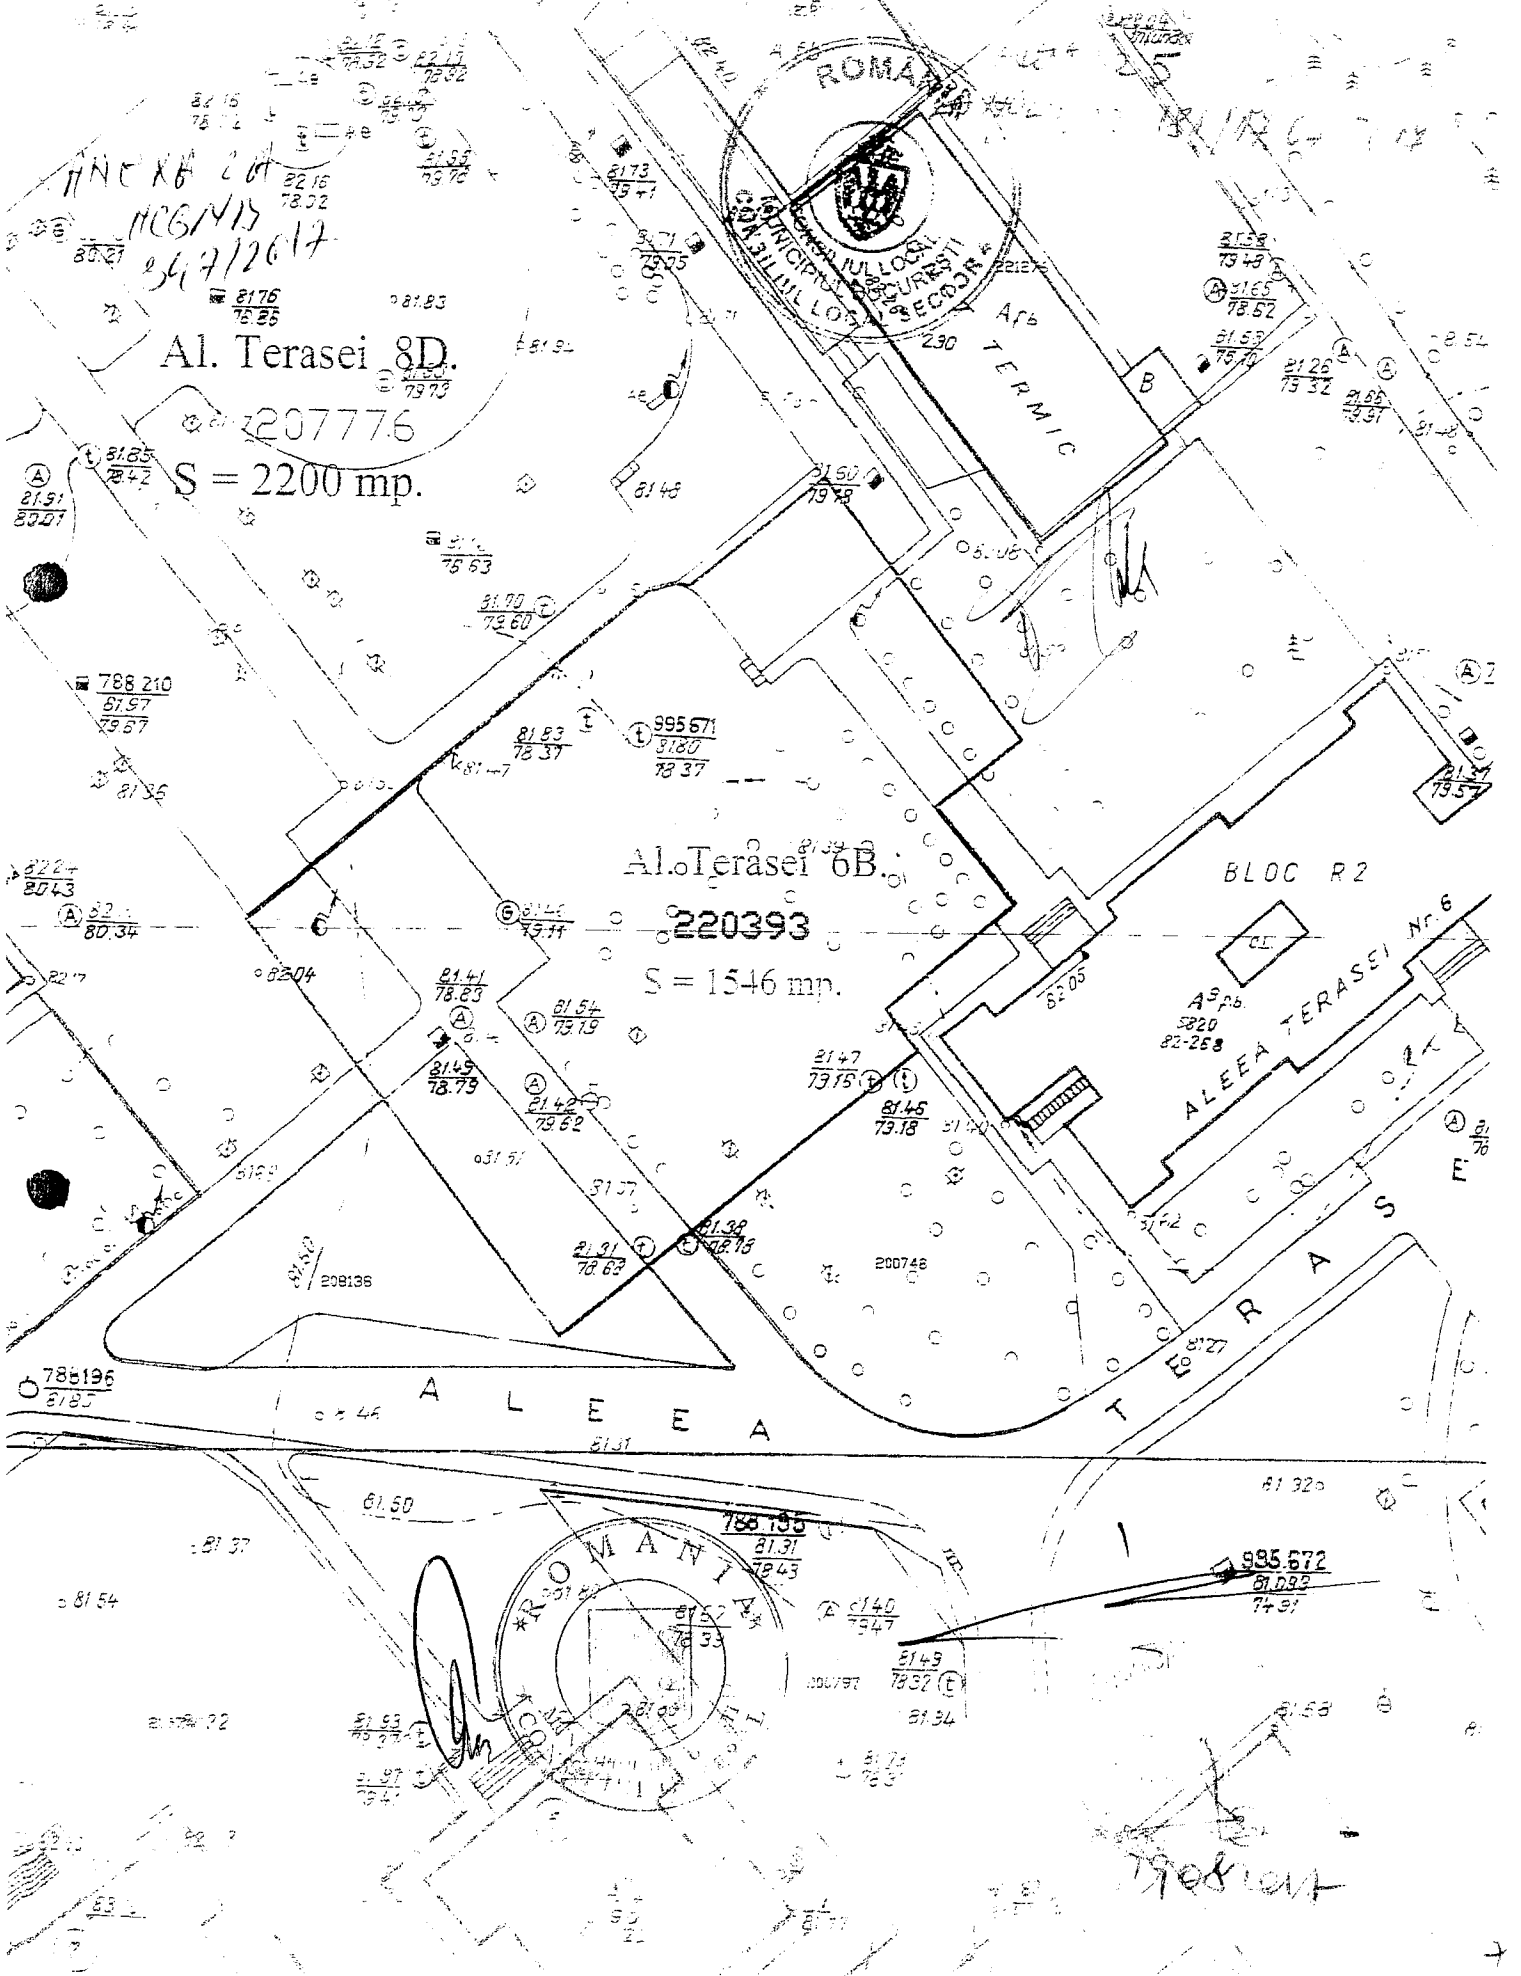

BLOC R12A

TERASEI

TERASU

1989  
82.634  
82.18

788.208  
8179

788.045  
8174

UOB 04

ANEXA 4A  
HCC64B 04712017

Al. Terasei 8D.

207776

S = 2200 mp.

Al. Terasei 6B.

220393

S = 1546 mp.

BLOC R2

AS.P.B.  
5820  
82-268

ALEEA TERASEI Nr. 6

A L E E A

T E R A S E I

995 672  
81 692  
74 31

19081017

ANEXA LA  
HOGAR 347/2019

= 1546 mp.

Al. Terasel 5D  
S = 484 mp.

Viorica

ANEXA LA  
HCGM 327/10

S = 408 mp.

S = 364 mp.

Al. Terasei 9  
203795

REF. PAST. AL. TRAFIC

Proiect

50.62 50.89