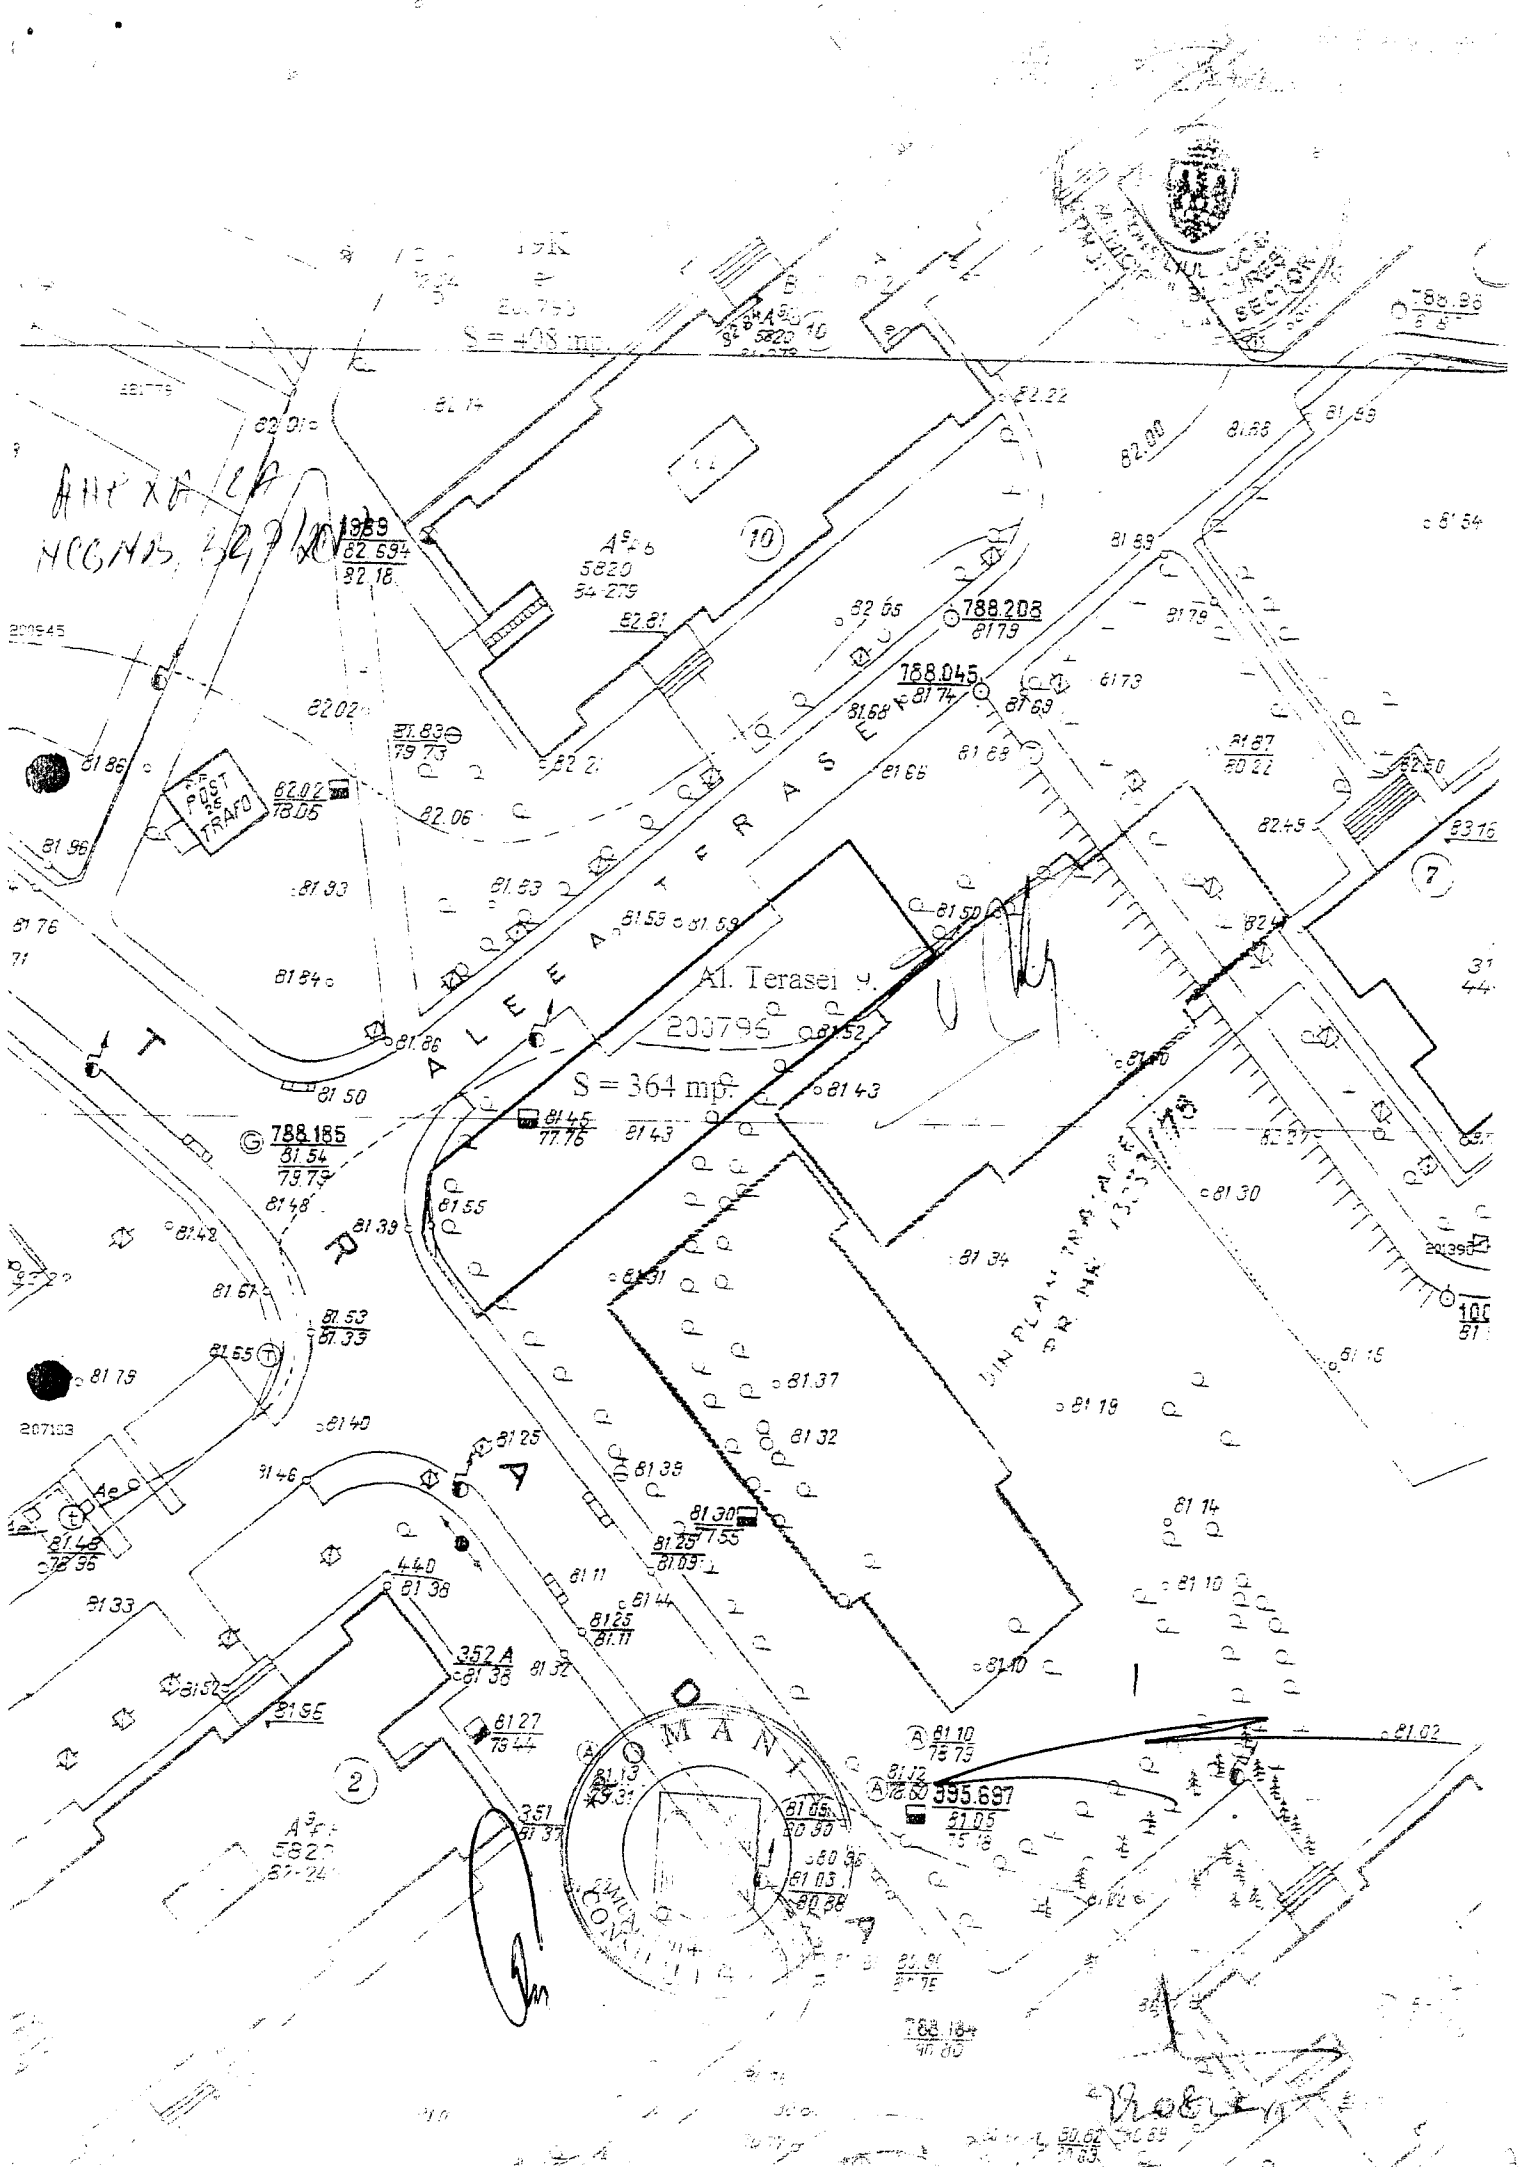

ALEEA TERASEI Nr. 6

A L E E A

T E R A S E I

995 672  
81 692  
74 31

19081017

ANEXA LA  
HOGAR 347/2019

= 1546 mp.

Al. Terasel 5D  
S = 484 mp.

Viorica

ANEXA LA  
HCGM 327/10

S = 408 mp.

S = 364 mp.

Al. Terasei 9  
203795

REF. PAST. AL. TRAFIC

Proiect

50.62 50.89