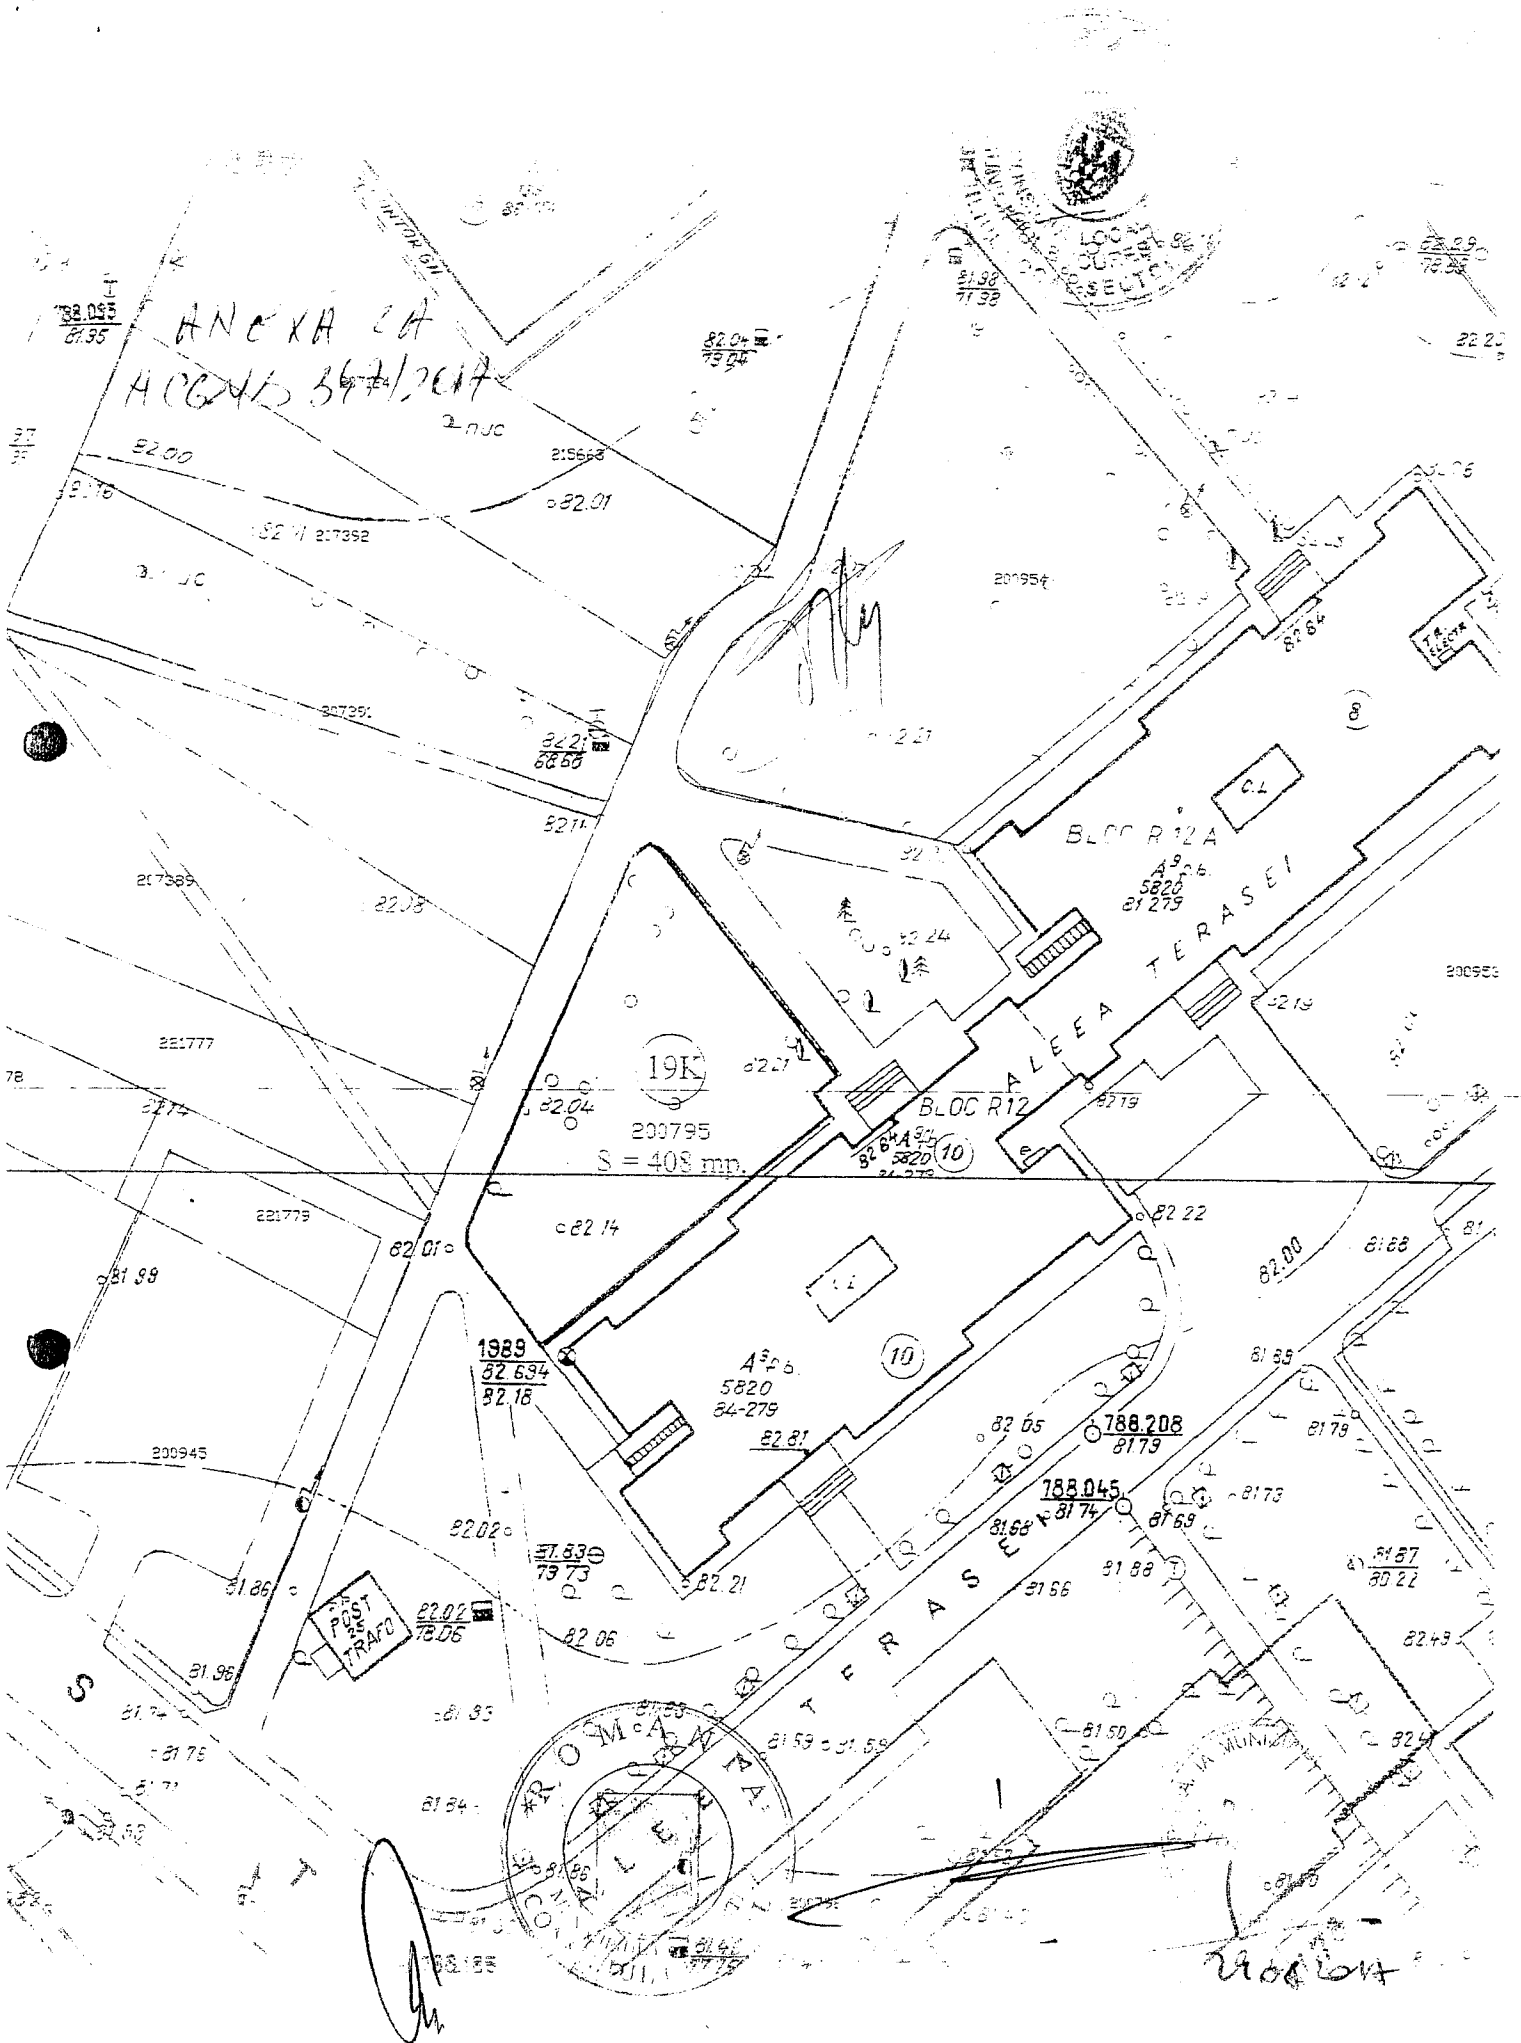

PUNCT TERMIC  
Afb  
230

2018

ANCIEN  
HUC N° 347 12012

29082214

ANEXA LA  
H.C. 45 367/2017

19K

200795  
S = 408 mp.

BLOC R12

BLOC R12A

TERASEI

TERASU

1989  
82.634  
82.18

788.208  
8179

788.045  
8174

UOB 04

ANEXA 4A  
HCC64B 04712017

ALEEA TERASEI Nr. 6

A L E E A

T E R A S E I

995 672  
81 692  
74 31

19081017

ANEXA LA  
HOGAR 347/2019

= 1546 mp.

Al. Terasel 5D  
S = 484 mp.