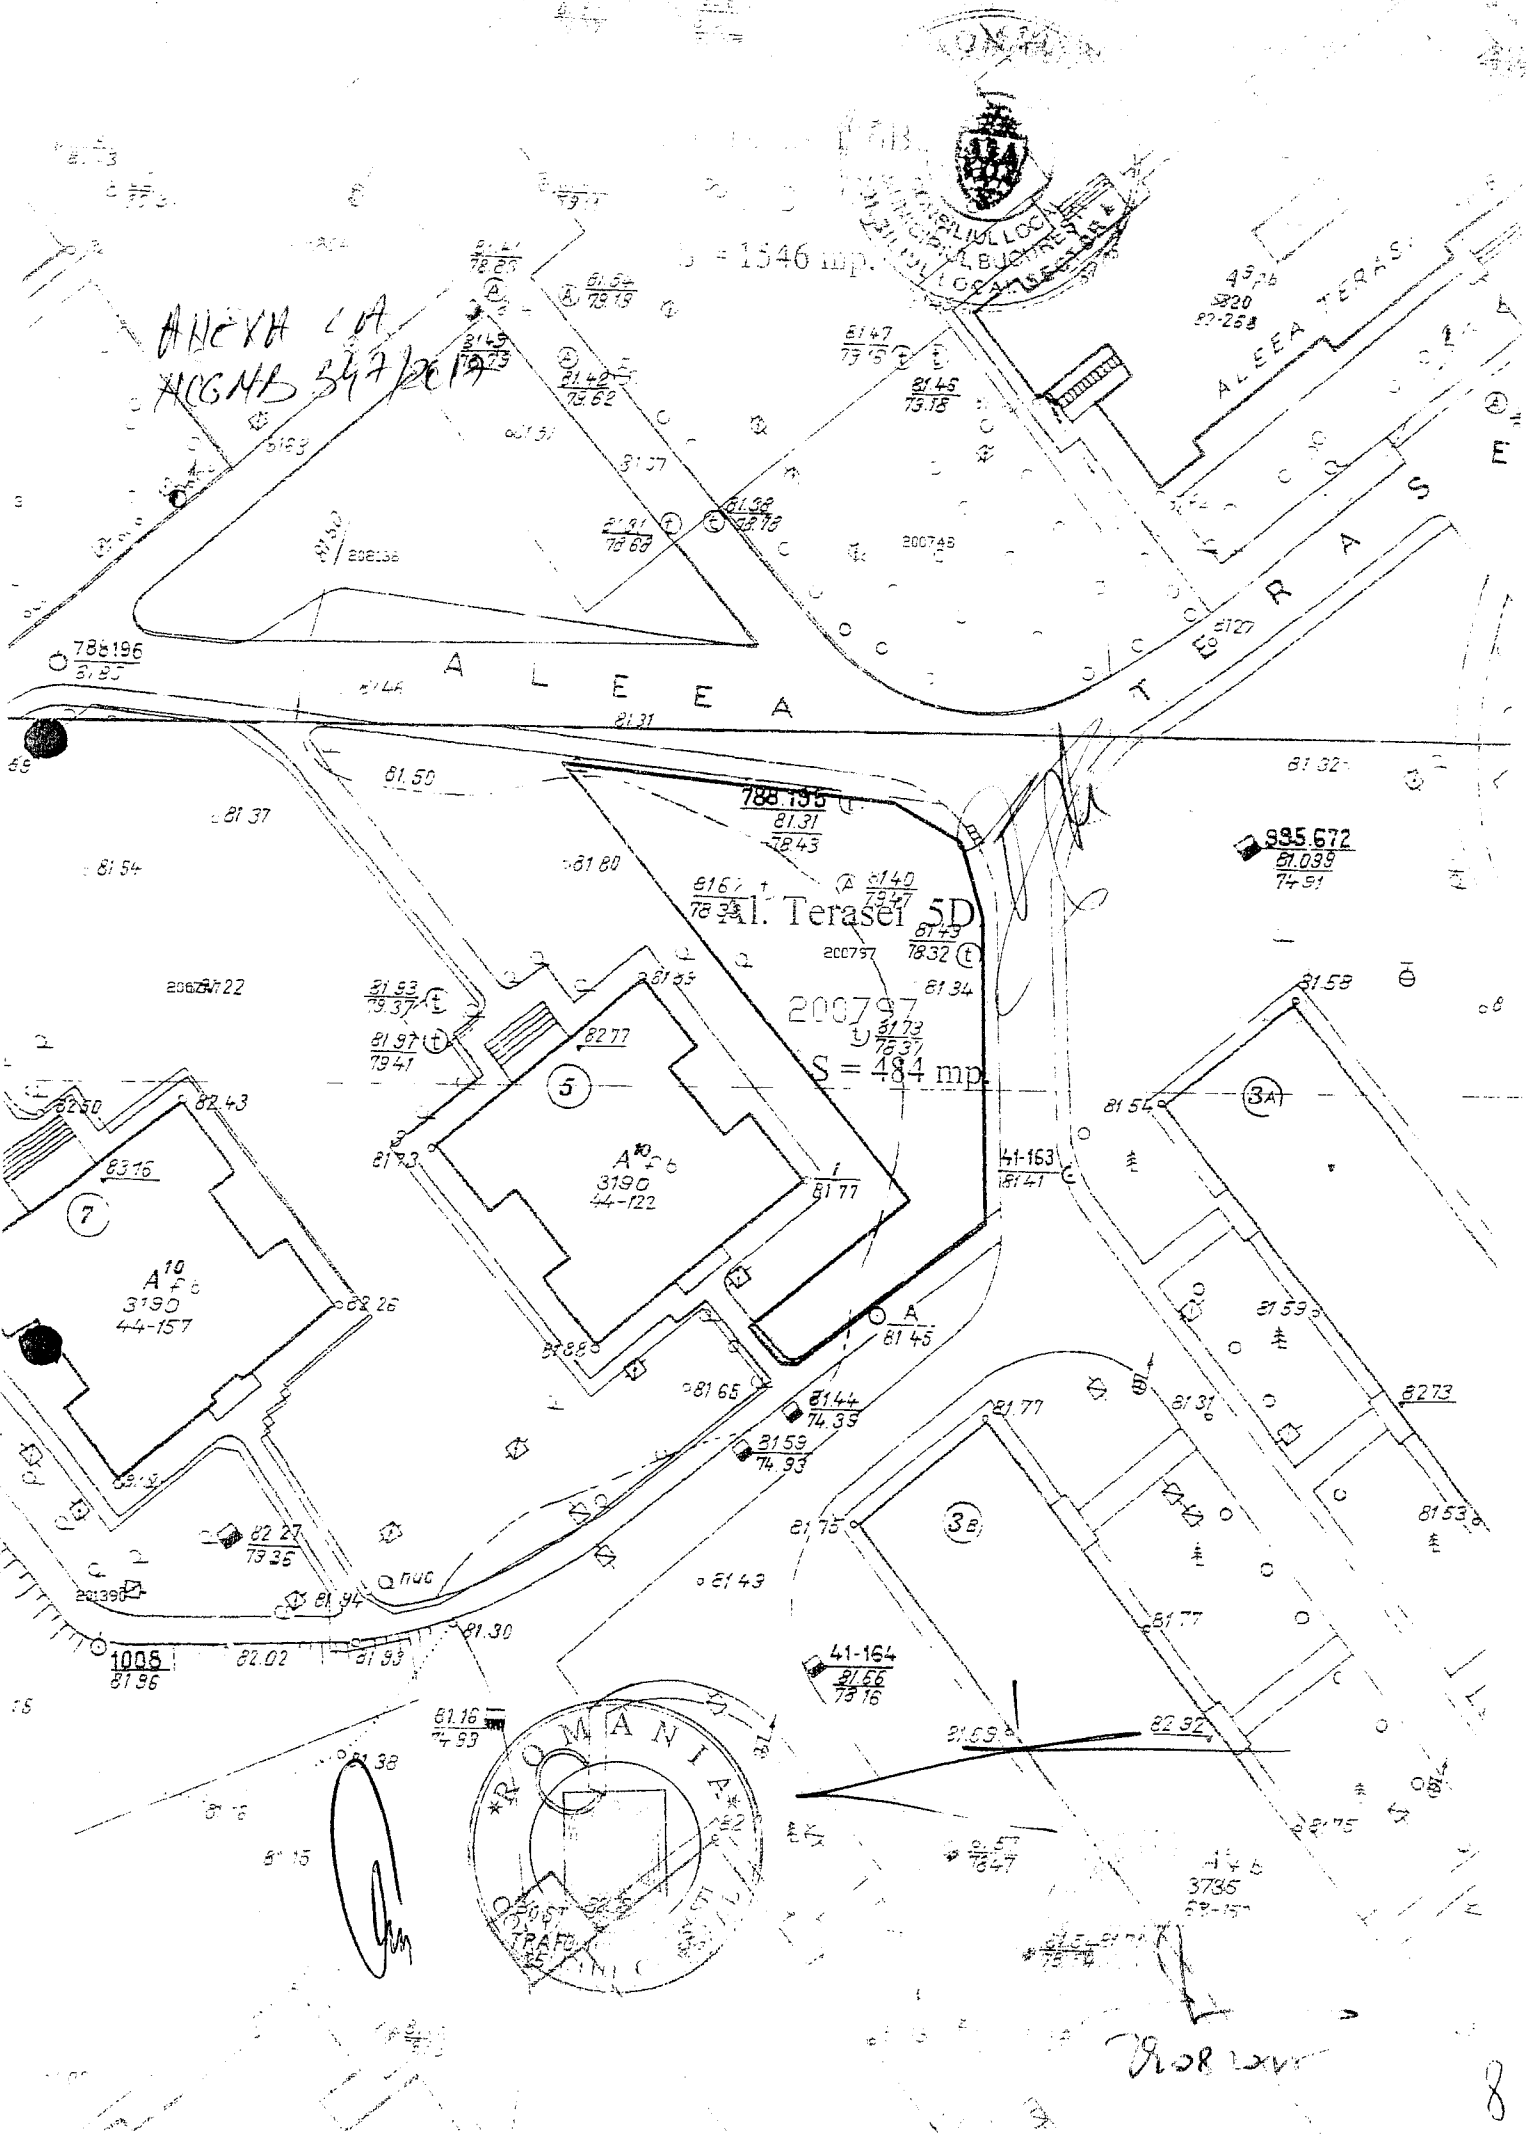

Al. Terasei 8D.

207776

S = 2200 mp.

Al. Terasei 6B.

220393

S = 1546 mp.

BLOC R2

AS.P.B.  
5820  
82-268

ALEEA TERASEI Nr. 6

A L E E A

T E R A S E I

995 672  
81 692  
74 31

19081017

ANEXA LA  
HOGAR 347/2019

= 1546 mp.

Al. Terasel 5D  
S = 484 mp.