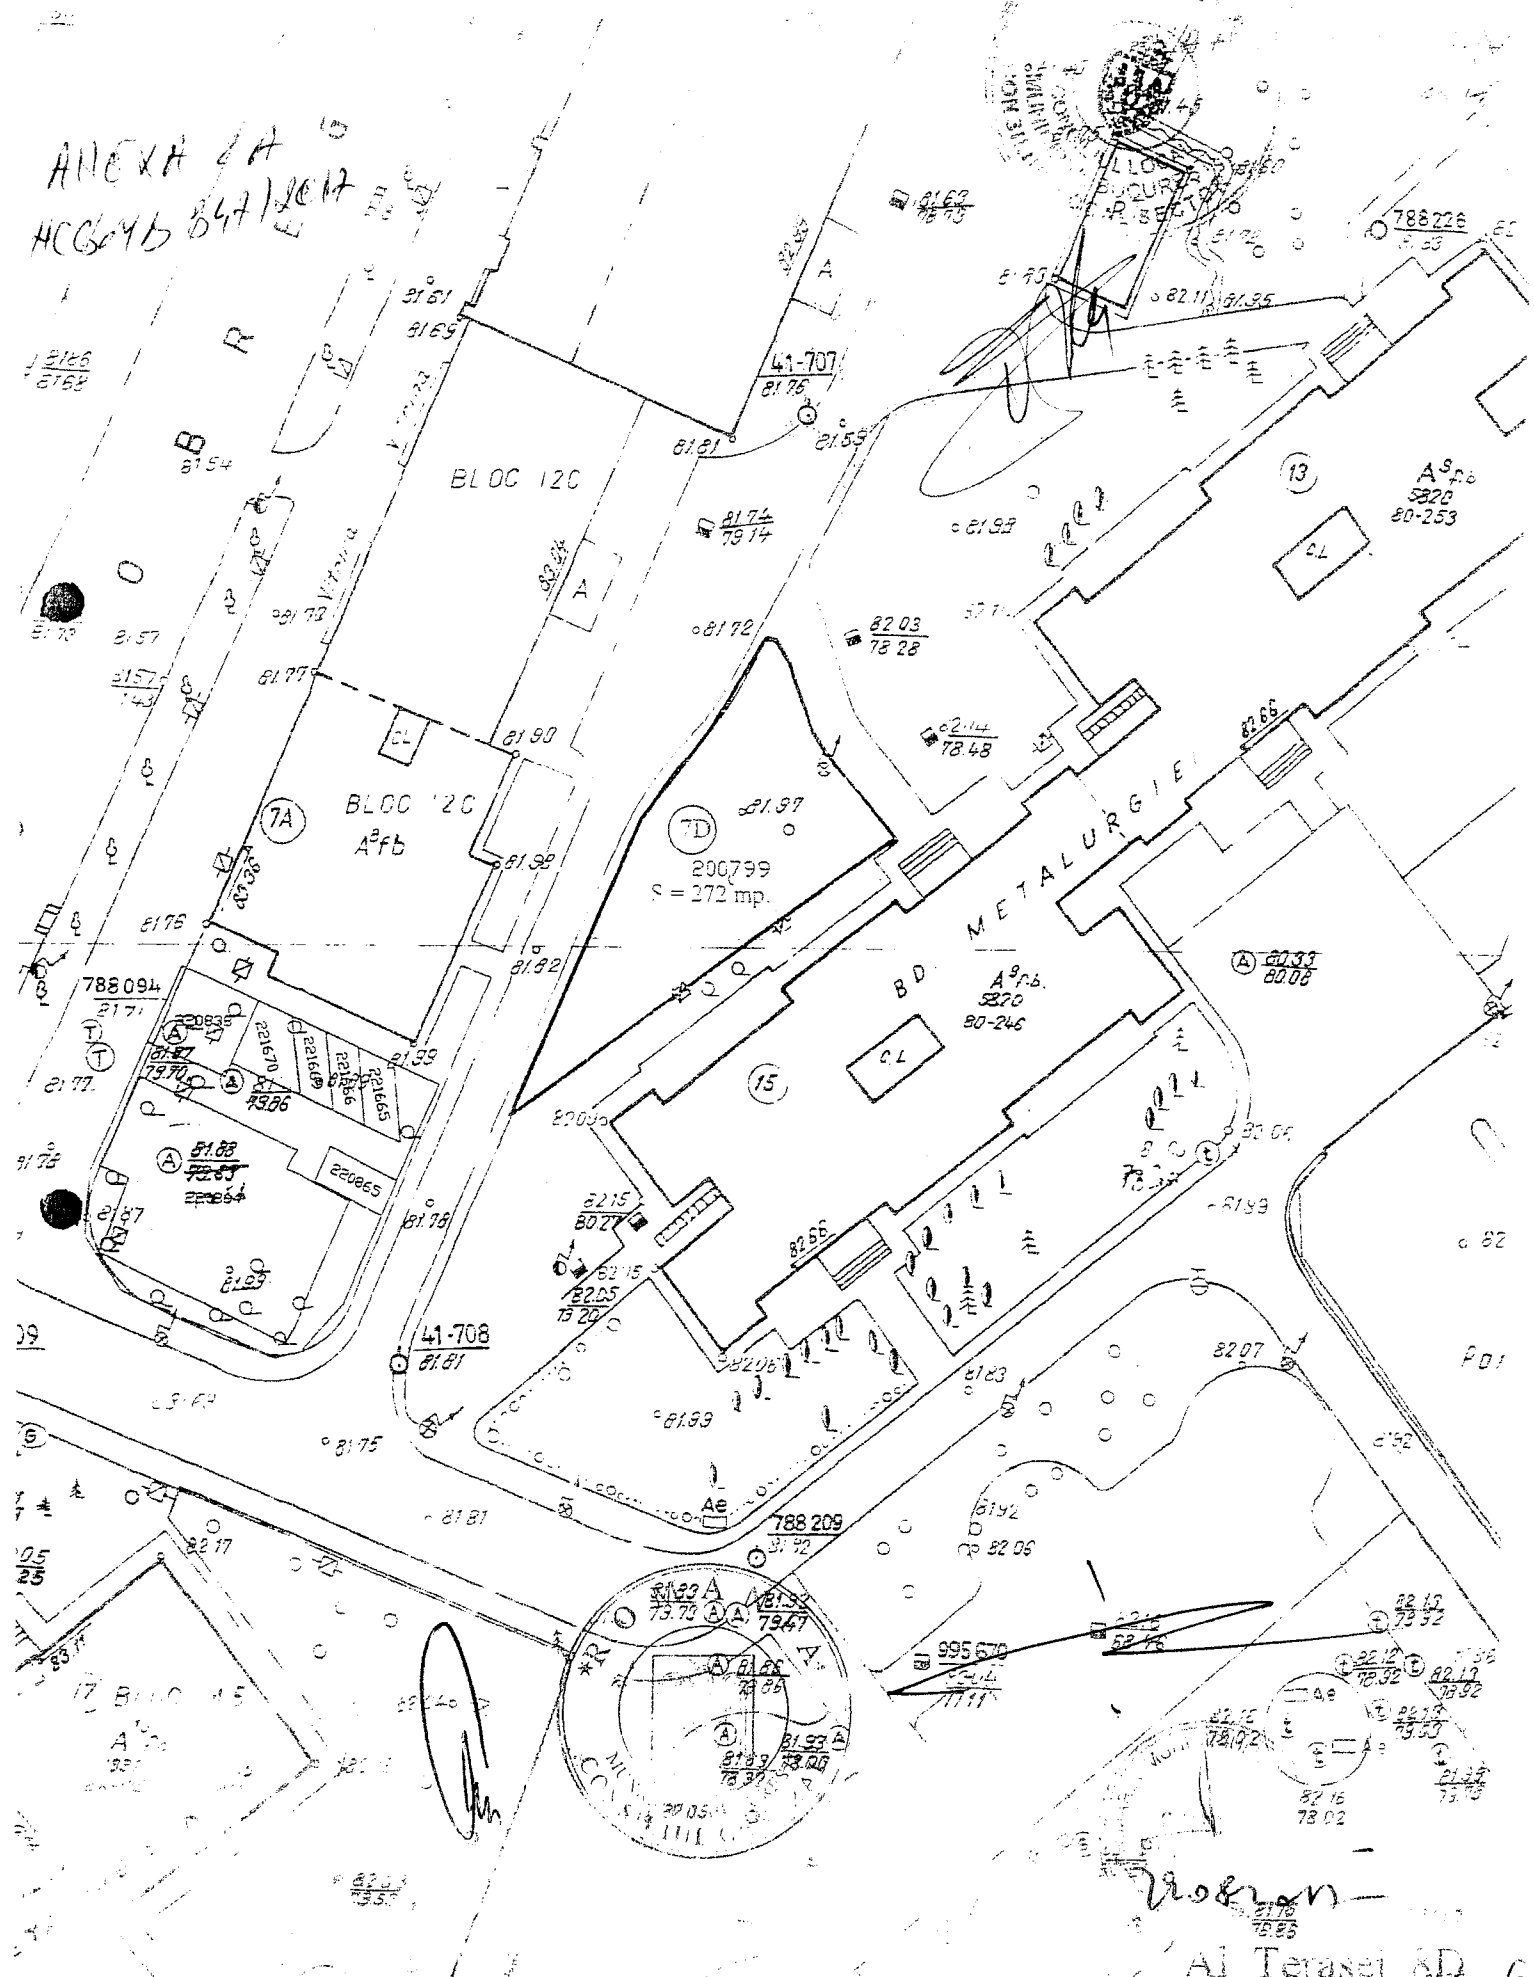

BLOC R12A

TERASEI

TERASU

1989  
82.634  
82.18

788.208  
8179

788.045  
8174

UOB 04

ANEXA 4A  
HCC64B 04712017

Al. Terasei 8D.

207776

S = 2200 mp.

Al. Terasei 6B.

220393

S = 1546 mp.

BLOC R2

AS.P.B.  
5820  
82-268

ALEEA TERASEI Nr. 6

A L E E A

T E R A S E I

995 672  
81 692  
74 31

19081017

ANEXA LA  
HOGAR 347/2019

= 1546 mp.

Al. Terasel 5D  
S = 484 mp.

Viorica

ANEXA LA  
HCGM 327/10

S = 408 mp.

S = 364 mp.

Al. Terasei 9  
203795

REF. PAST. AL. TRAFIC

Proiect

50.62 50.89