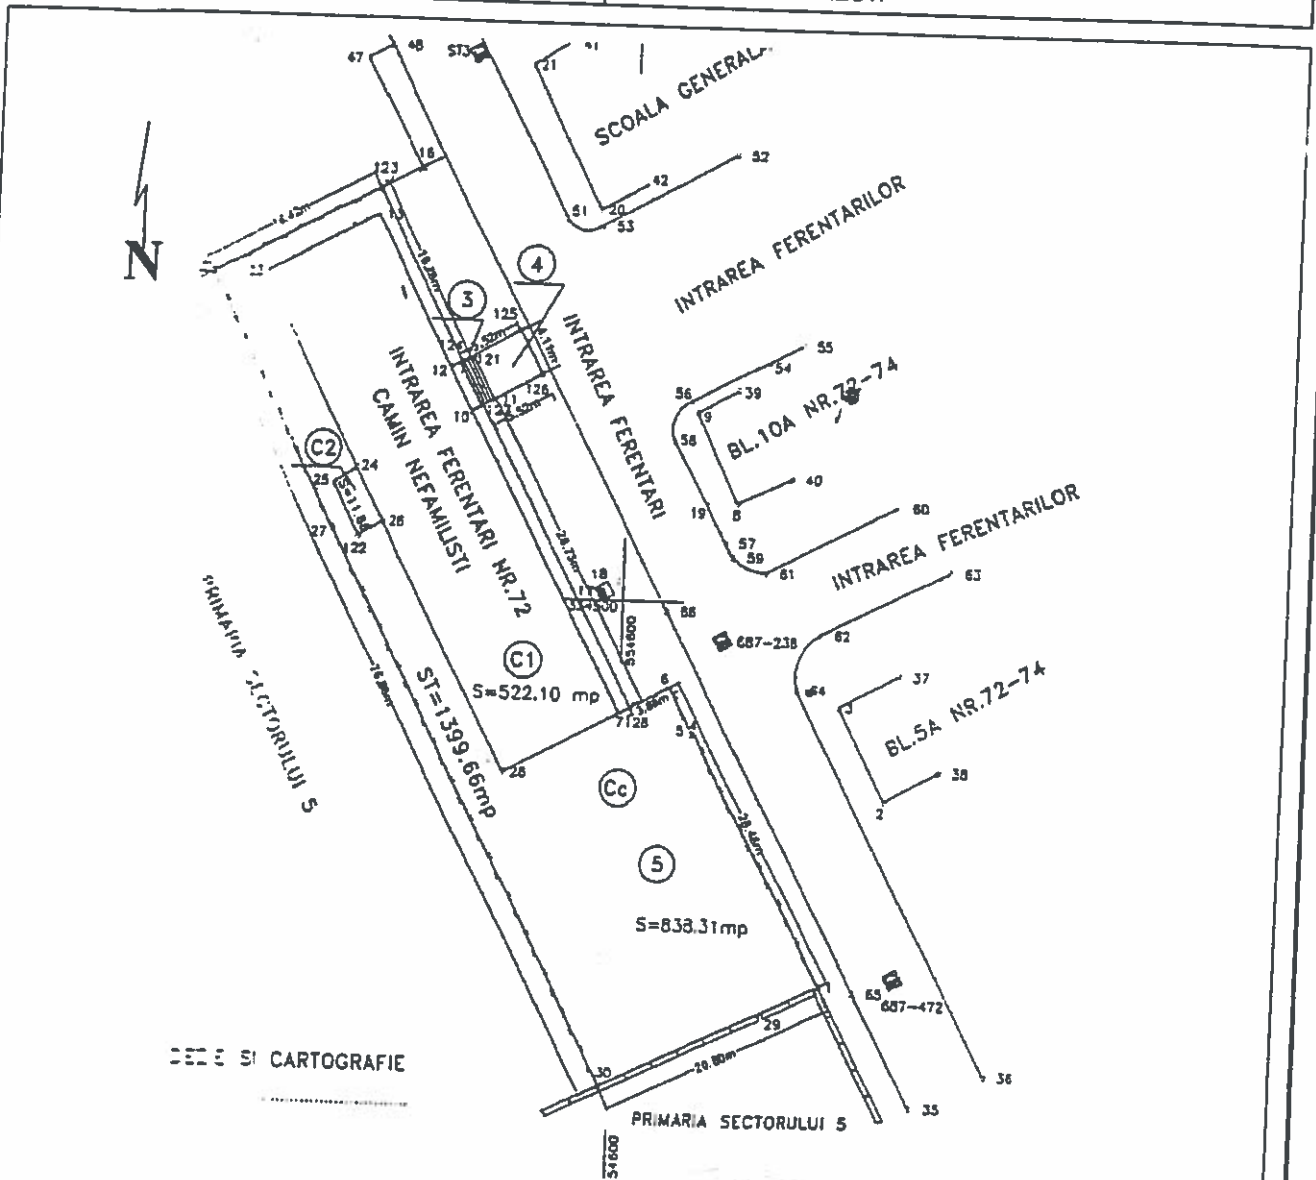

PLAN DE AMPLASAMENT SI DELIMITARE A IMOBILULUI ANEXA NR.11
Scara 1: 5000

Nr. cadastral	Suprafata masurata	Adresa imobilului
2258	1400.00 mp	STR. INTRAREA FERENTARI NR. 72

Cartea Funciara nr.	UAT	SECTOR 5 BUCURESTI
---------------------	-----	--------------------

DESS SI CARTOGRAFIE