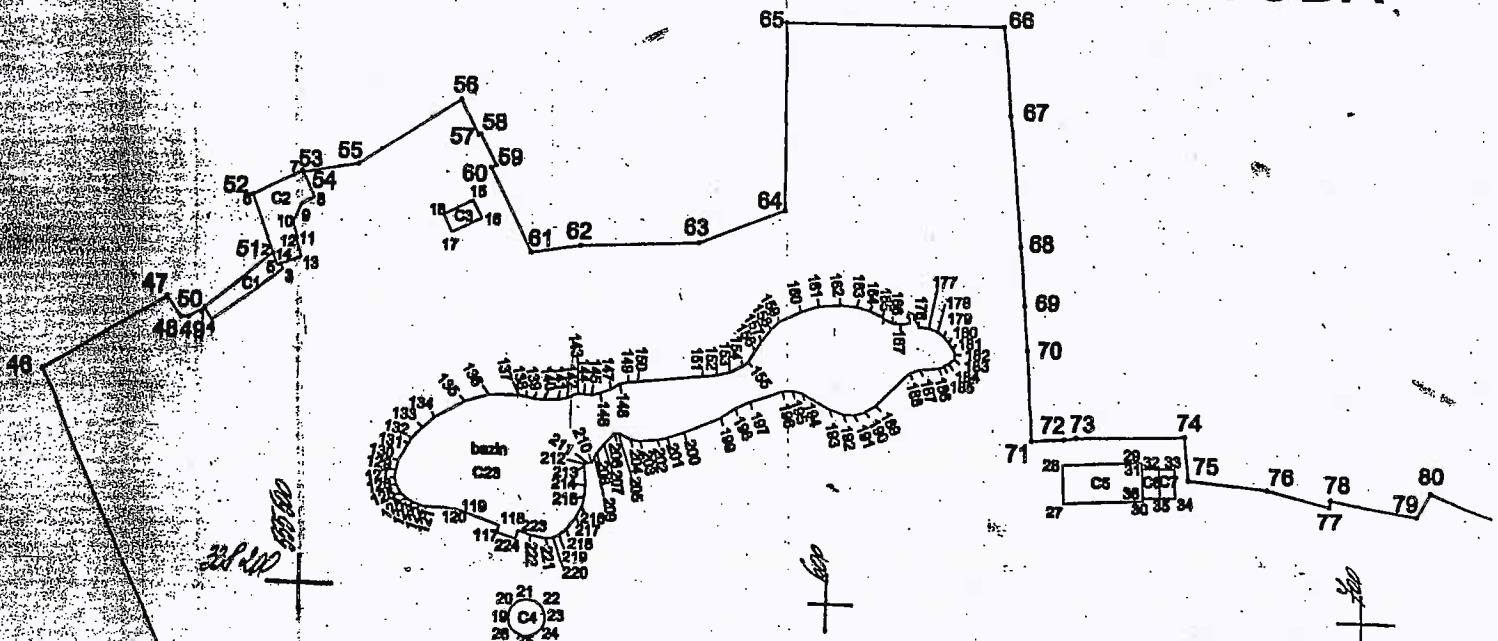

BULEVARDUL STIRBEI VODA

BULEVARDUL SCHITU MAGUREANU

CONFORM CU ORIGINALUL

Gradina Cismii

Anexa la HCMB 475/22.11.20

PLAN TOPOGRAFIC CUPRINZIND AMPLASAMENTUL CORPULUI DE PRO
(intravilan)
SCARA 1:1000

Judetul MUNICIPIUL BUCURESTI
Teritoriul adm. SECTOR 1
Cod SIRUTA 179141

Numele si prenumele
PRIMARIA MUNICIPIULUI

Adresa proprietarului
B-dul. REGINA ELISABETA Nr. 46
Loc. BUCURESTI, S

Adresa imobilului
B-dul. REGINA ELISABETA Nr. 46
Parcul CIȘMIGIU
Nr. cadastral al bunului imobil

CONFORM CU ORIGINALUL

Locul Cișmigiu