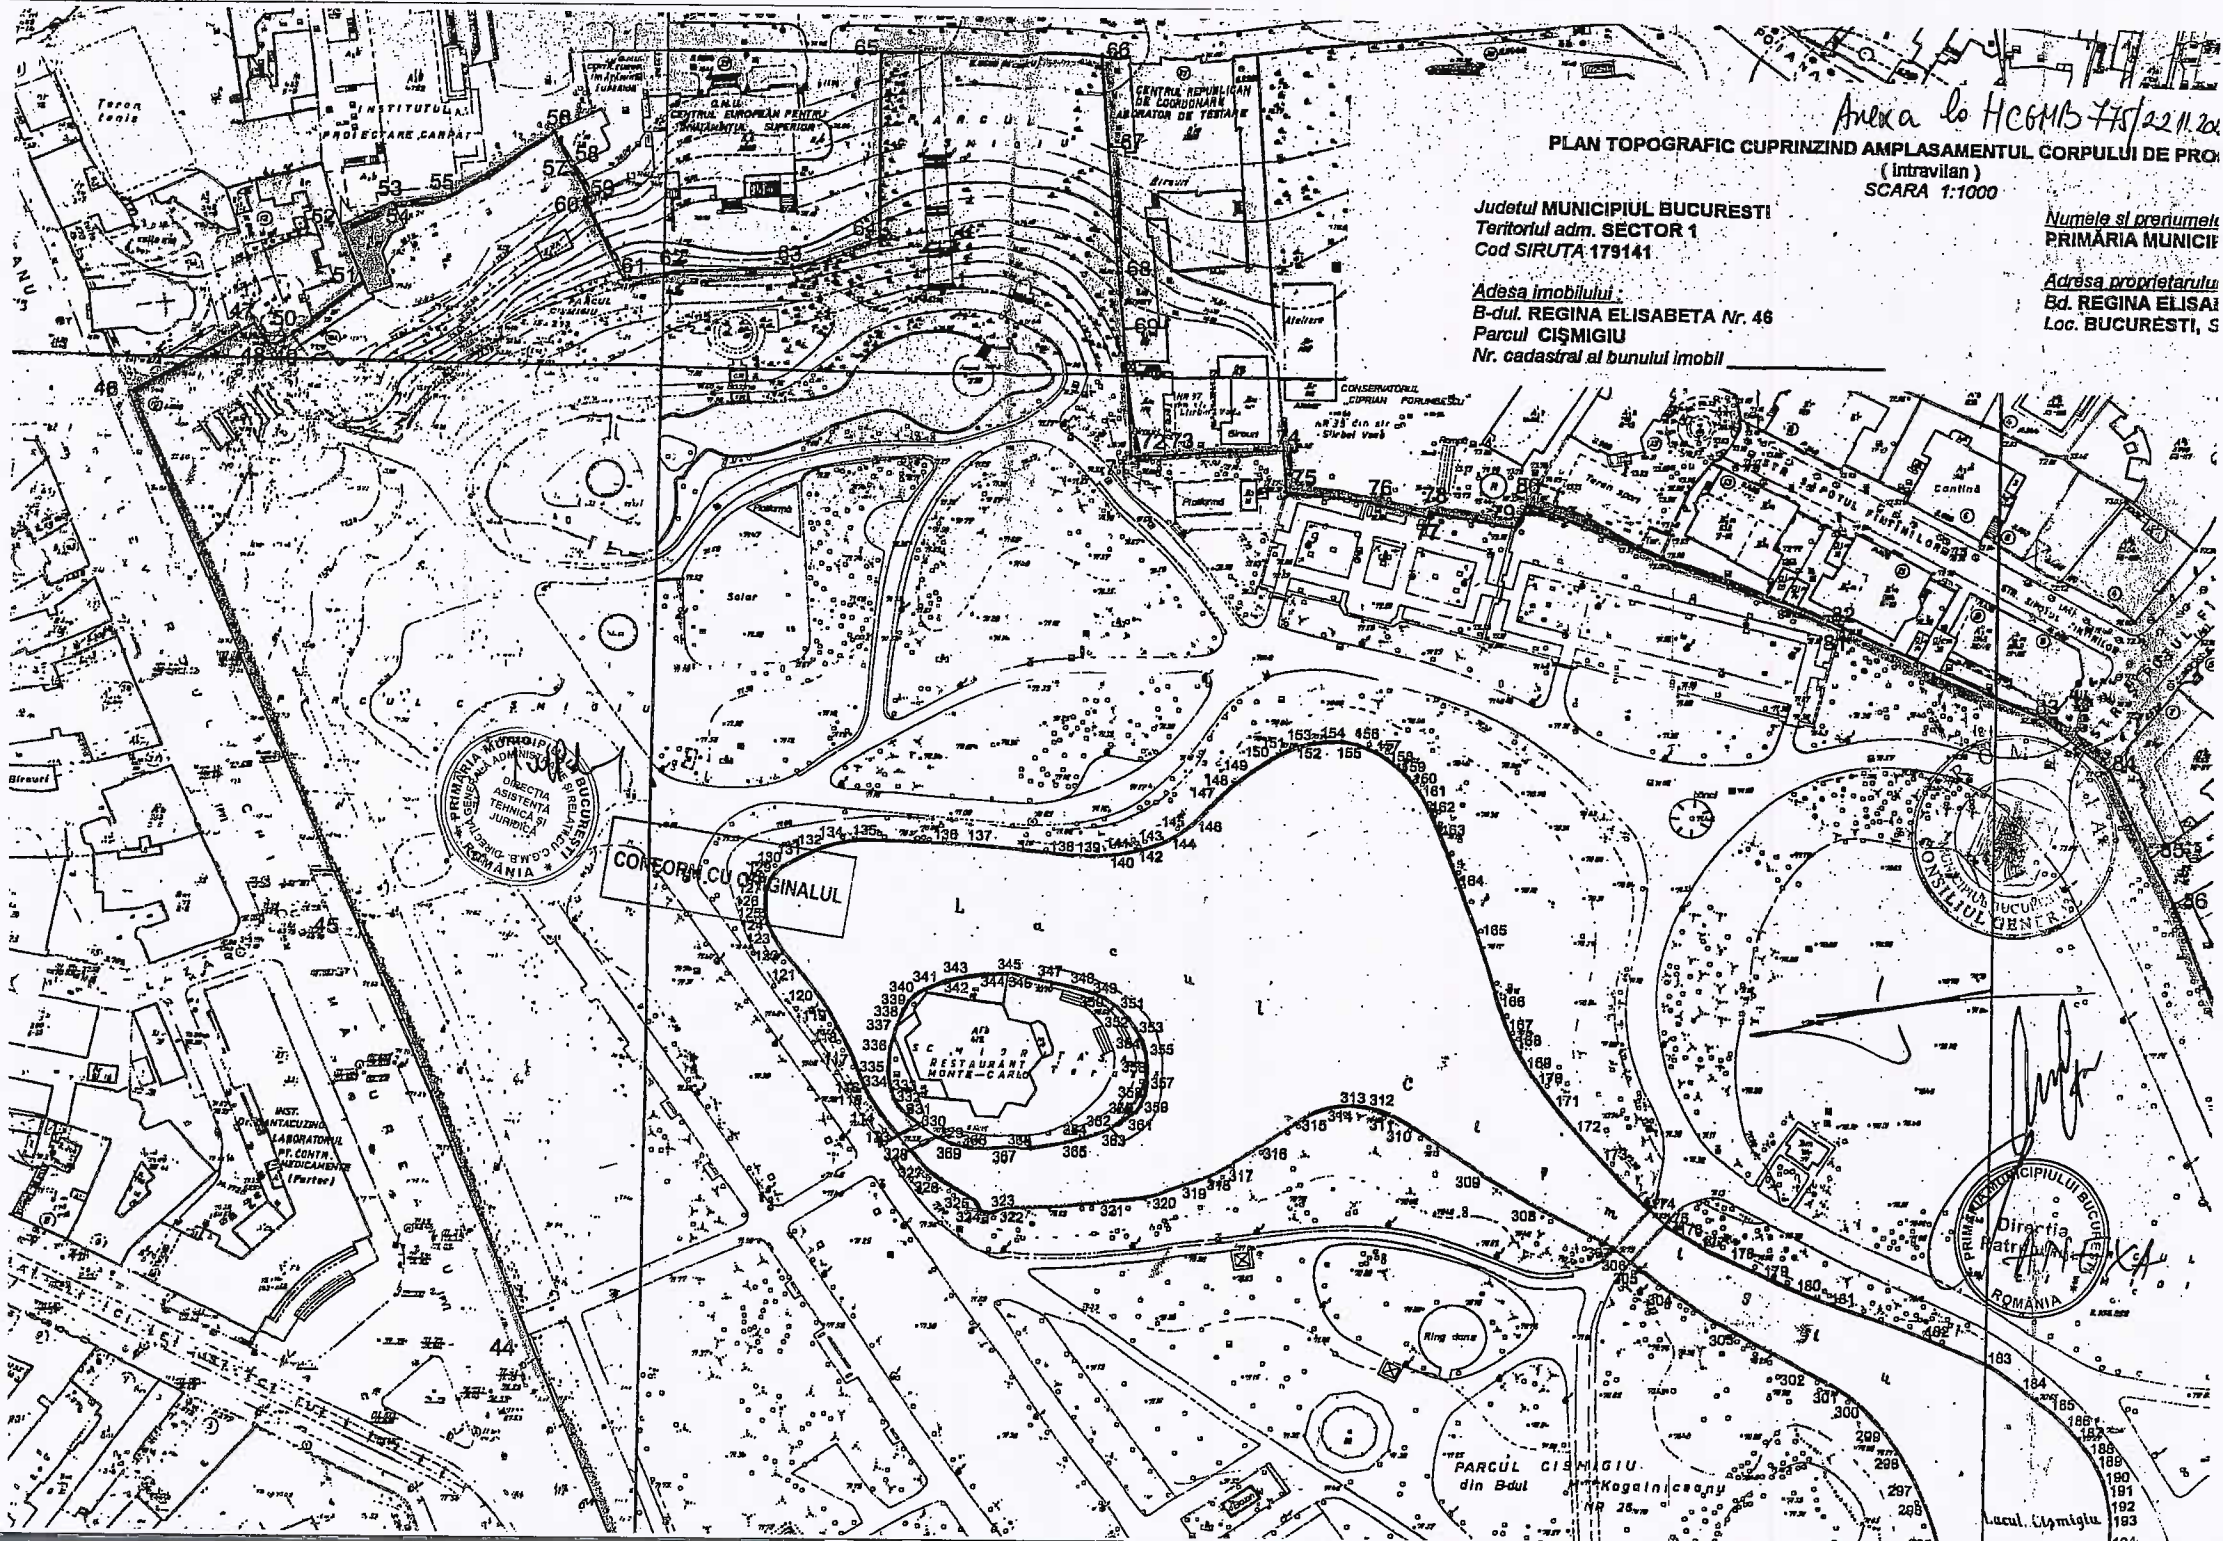

BULEVARDUL STIRBEI VODA

BULEVARDUL SCHITU MAGUREANU

CONFORM CU ORIGINALUL

Gradina Cismii

Anexa la HCMB 475/22.11.20

PLAN TOPOGRAFIC CUPRINZIND AMPLASAMENTUL CORPULUI DE PRO
(intravilan)
SCARA 1:1000

Judetul MUNICIPIUL BUCURESTI
Teritoriul adm. SECTOR 1
Cod SIRUTA 179141

Numele si prenumele
PRIMARIA MUNICIPIULUI

Adresa proprietarului
B-dul. REGINA ELISABETA Nr. 46
Loc. BUCURESTI, S

Adresa imobilului
B-dul. REGINA ELISABETA Nr. 46
Parcul CIȘMIGIU
Nr. cadastral al bunului imobil

CONFORM CU ORIGINALUL

Locul Cișmigiu