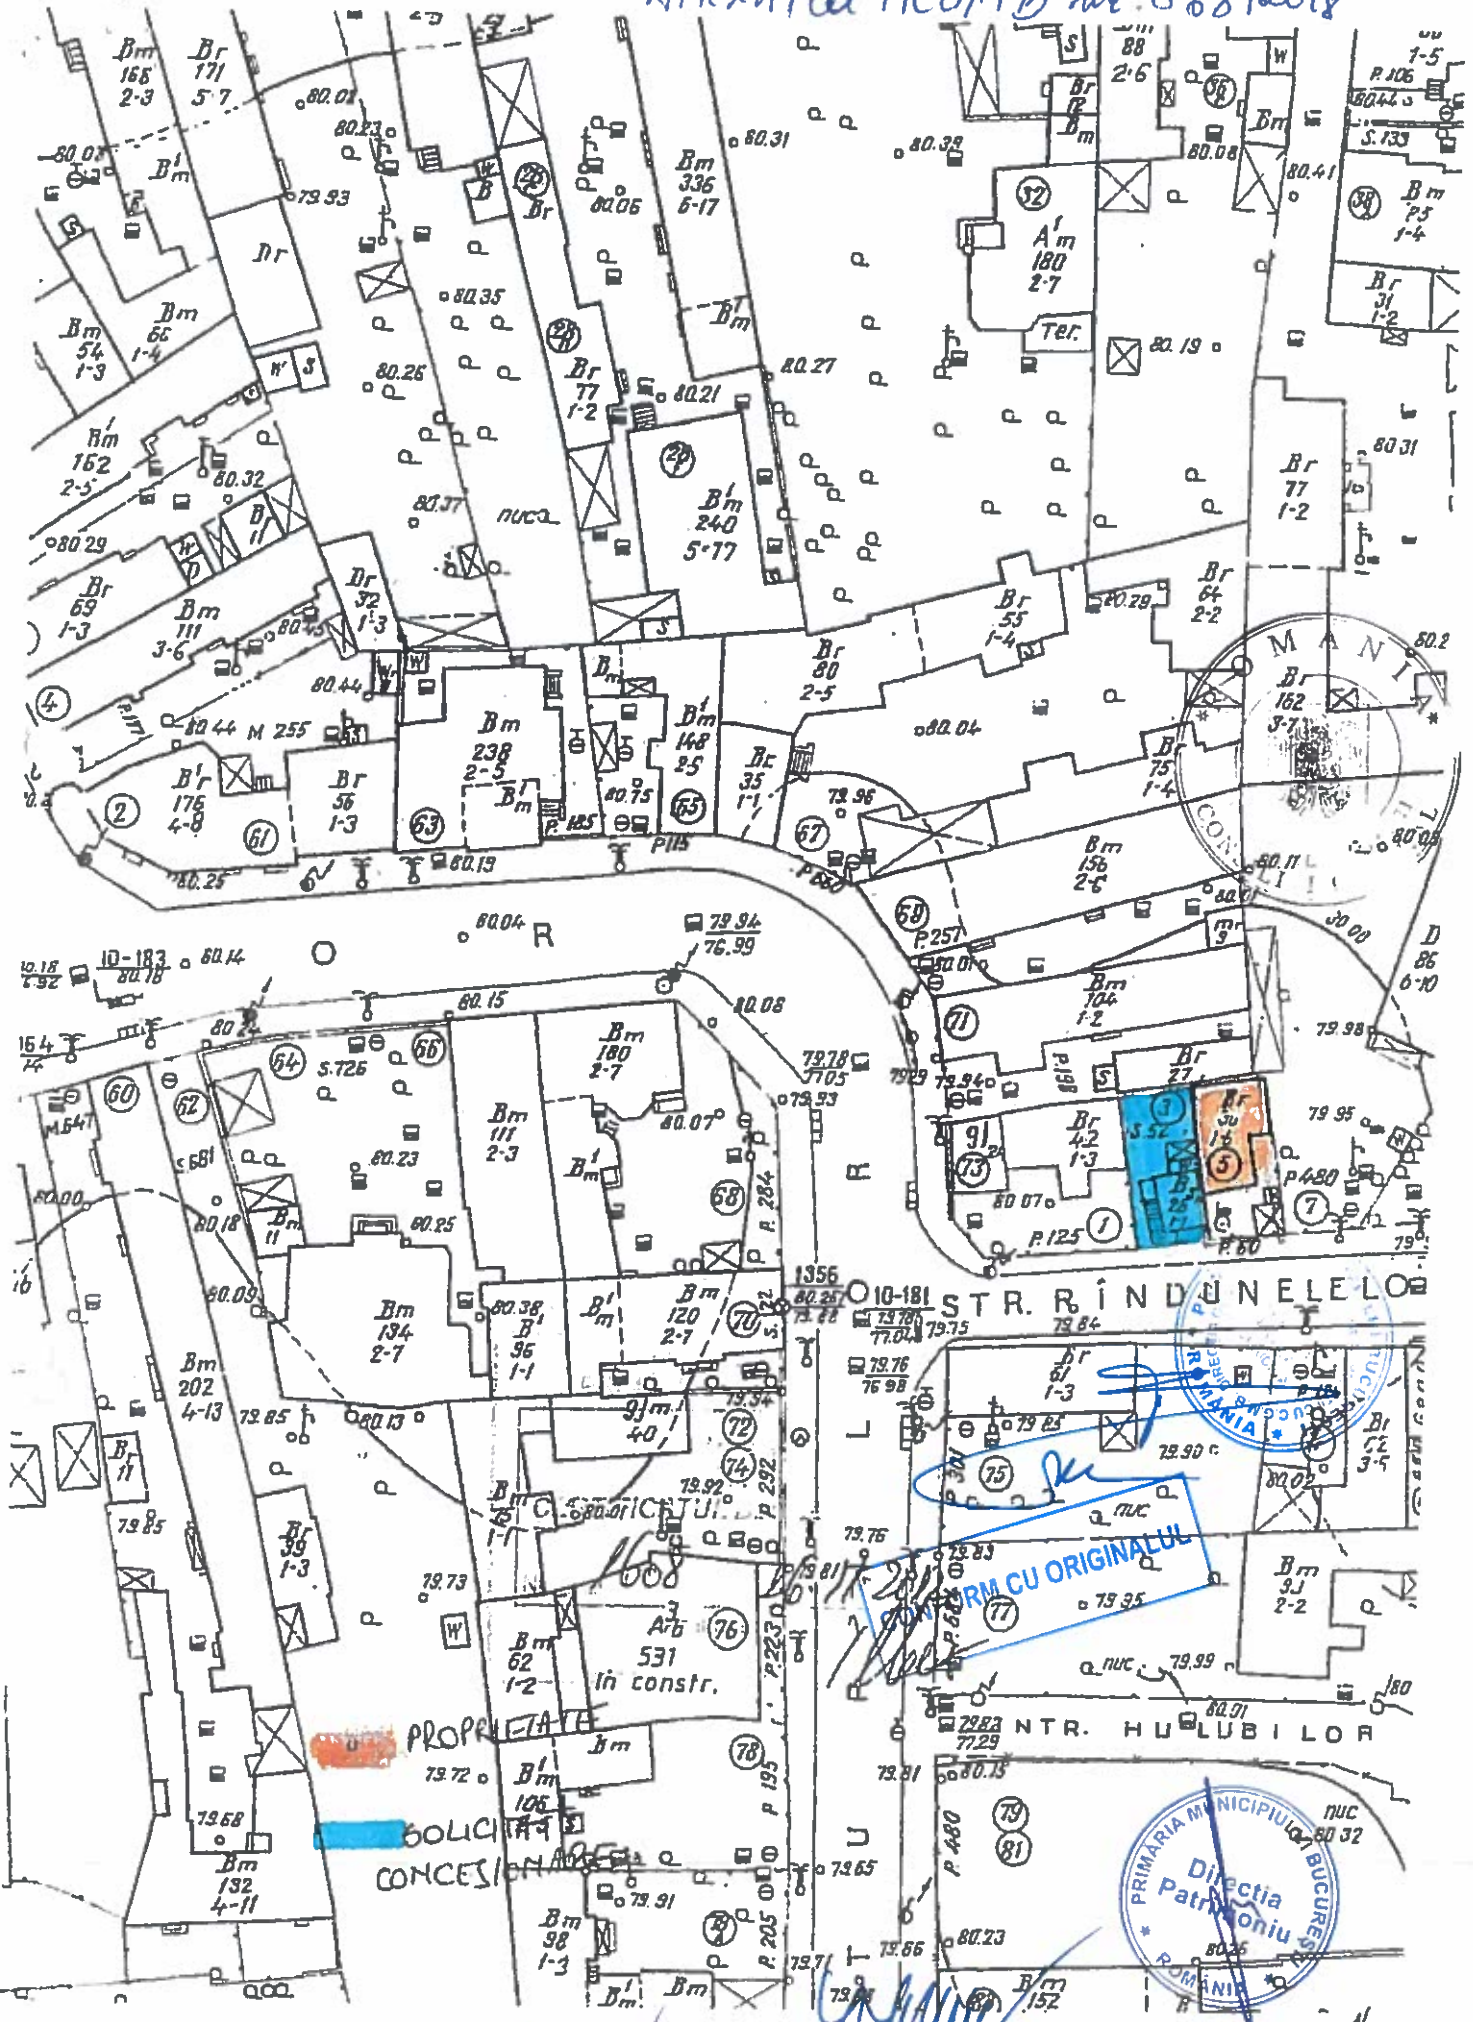

411X MICA ALBINA Nr. 56812018

10-183 80.14

8004 R

STR. RINDUNELEI

FORM CU ORIGINALUL

NTR. HULUBILOI

PROPRIETATE

CONCESION

[Handwritten signature]

[Handwritten signature]

[Handwritten mark]

PLAN DE SITUATIE

concesionare teren, str Rindunefelor, nr. 3, 52 mp
construire bucatarie + baie
suprafata = 20 mp

CONFORM ORIGINALULUI

181 STR. RINDUNELELO