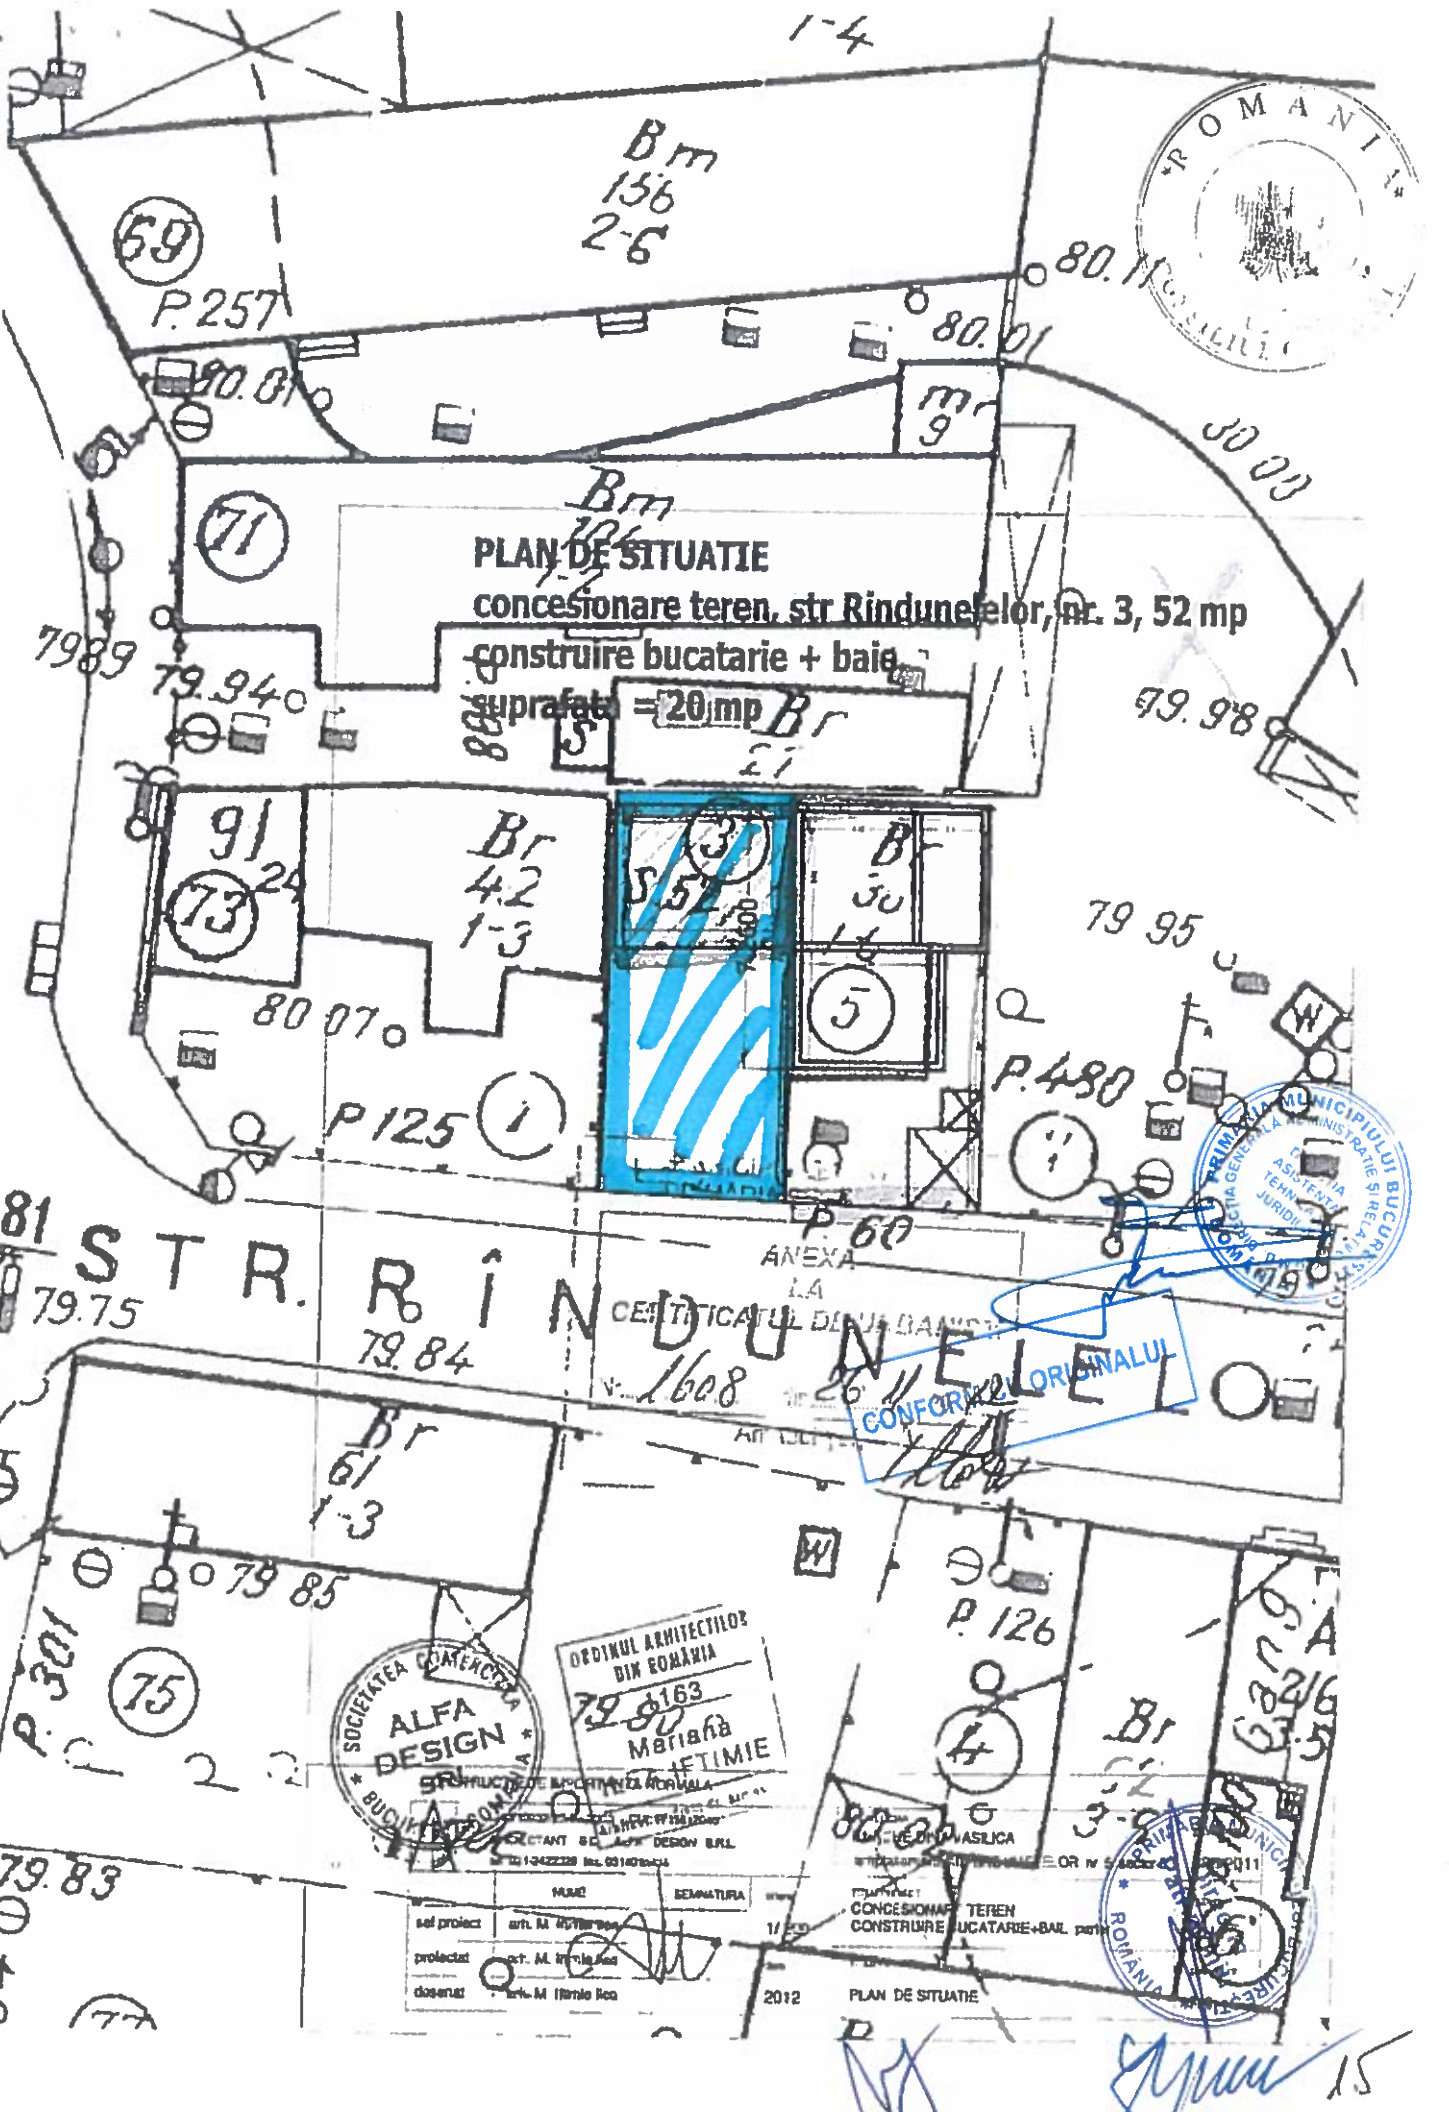

411X MICA ALBINA Nr. 56812018

10-183 80.14

8004 R

STR. RINDUNELEI

FORM CU ORIGINALUL

NTR. HULUBILOI

PROPRIETATE

CONCESION

[Handwritten signature]

[Handwritten signature]

[Handwritten mark]

PLAN DE SITUATIE

concesionare teren, str Rindunefelor, nr. 3, 52 mp
construire bucatarie + baie
suprafata = 20 mp

CONFORM ORIGINALULUI

181 STR. RINDUNELELO

ORDINUL ARHITECTILOR DIN ROMANIA
79.80
Măriașă
MĂRIȘĂ
MĂRIȘĂ

NOME	SEMNTURA	DATA
sol proiect	art. M. Măriașă	11/2012
proiectat	art. M. Măriașă	
desenat	art. M. Măriașă	

PLAN DE SITUATIE

Handwritten signature and date 15