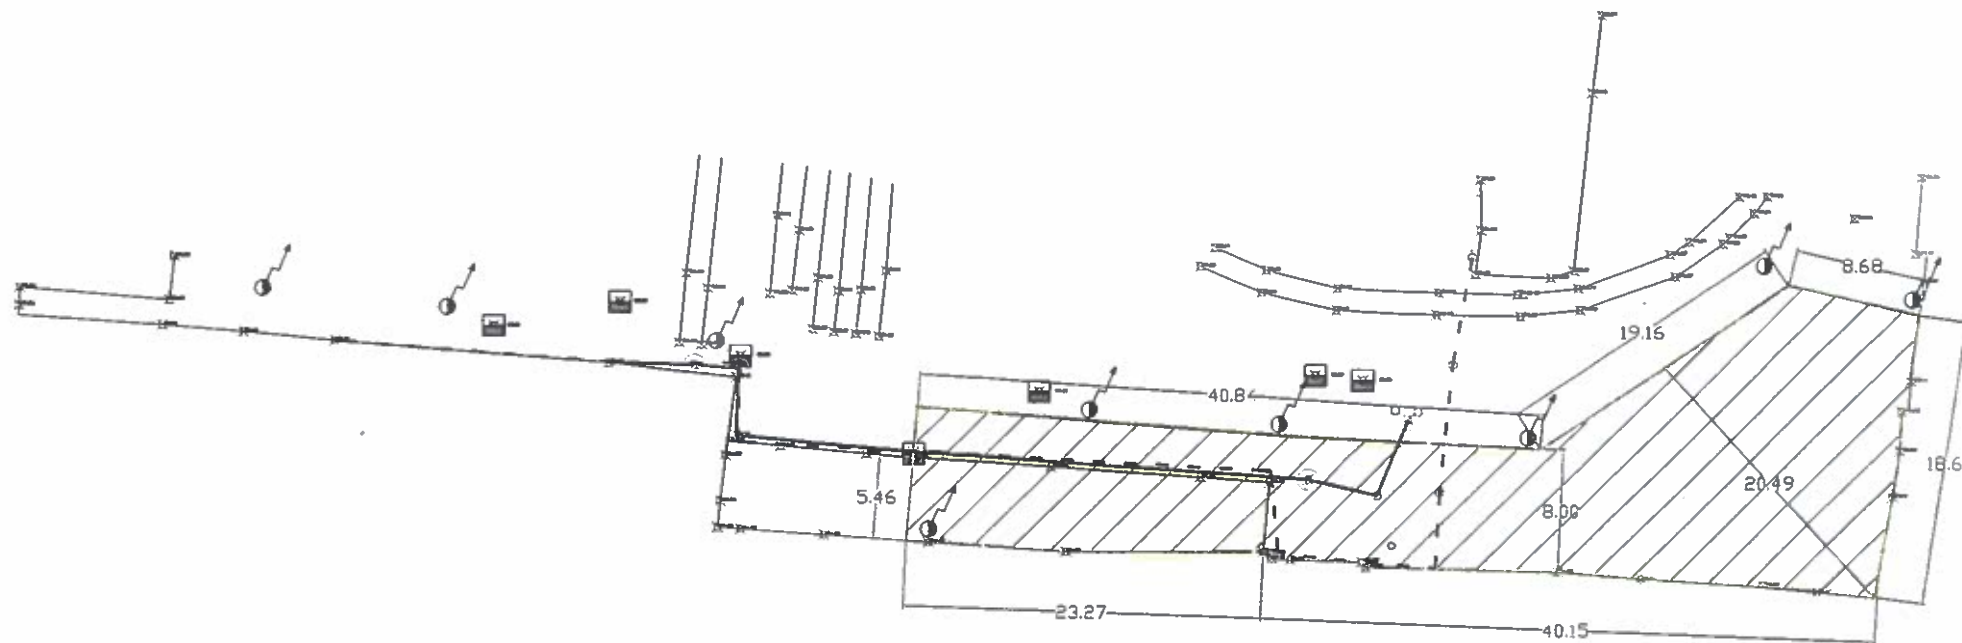

[Signature]

DEPOUL VICTORIA - ZONA MAGAZII

Strada Washington

Suprafata hasurata = 702mp

Pozitia noului gard va fi la 70 cm fata de fetele stalpilor existenti ce sustin reseaua de contact tramvai.

Legenda

- traseu retea gaze
- traseu retea termoficare
- traseu retea de contact