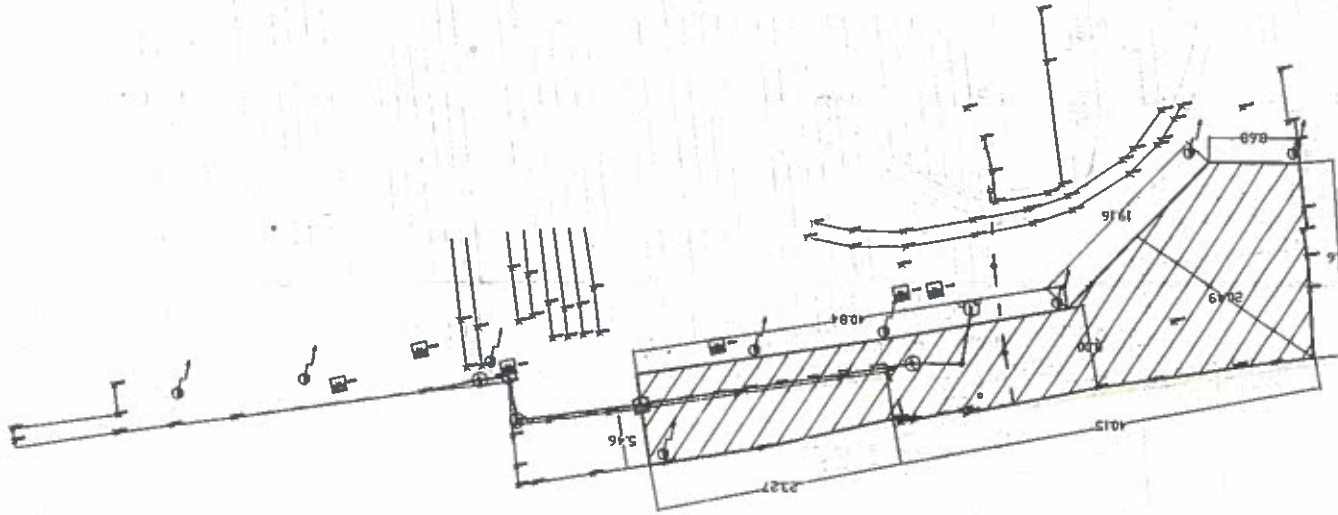

DEPOUL VICTORIA

Primăria Municipiului București
Direcția Patrimoniu
ROMANIA

Yepall
By

ROMANIA

CONFORM CU ORIGINALUL

PRIMĂRIA MUNICIPIULUI BUCUREȘTI
DIRECȚIA GENERALĂ DE ADMINISTRAȚIE
ASISTENȚĂ JURIDICĂ ȘI
TEHNICĂ

[Signature]