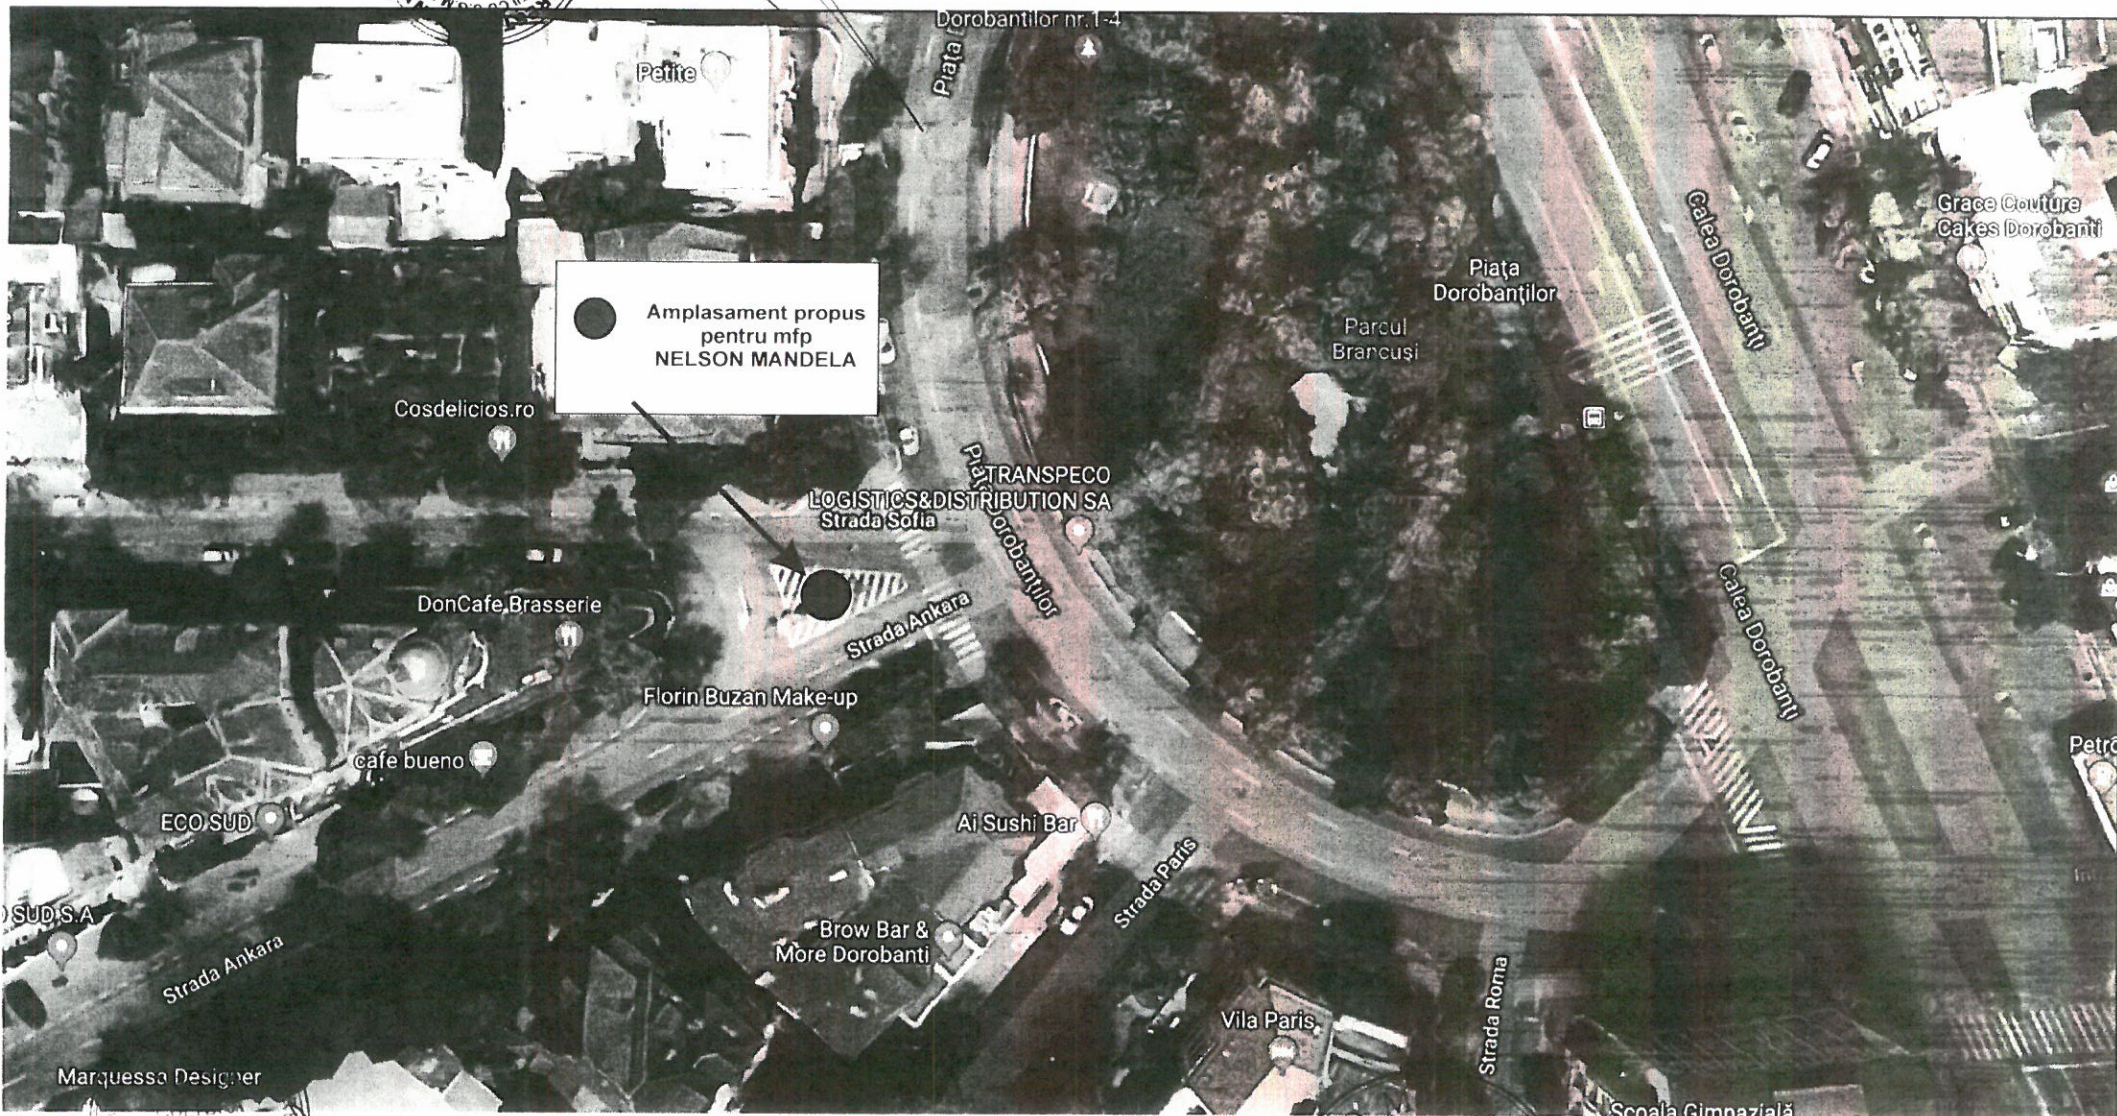

CONFORM CU ORIGINALUL

● Amplasament propus pentru mfp NELSON MANDELA

Imagini ©2019 Google, Date cartogra

10 m

ANEXĂ LA HCGMB
499/17.09.2019

David Zhoros
Official stamps of the Municipality of Bucharest and the Bucharest City Council.

Exile

Petite

Parc Piata Dorobantilor nr 1-4

CONFORM CU ORIGINALUL

Amplasament propus pentru mfp NELSON MANDELA

Cosdelicios.ro

Strada Sofia

Strada Sofia

TRANSPECO LOGISTICS&DISTRIBUTION SA

TRANSPECO

Plata Dorobantilor

Parcul Brancusi

Calea Dorobanti

Calea Dorobanti

Grace Couture Cakes Dorobanti

Mari