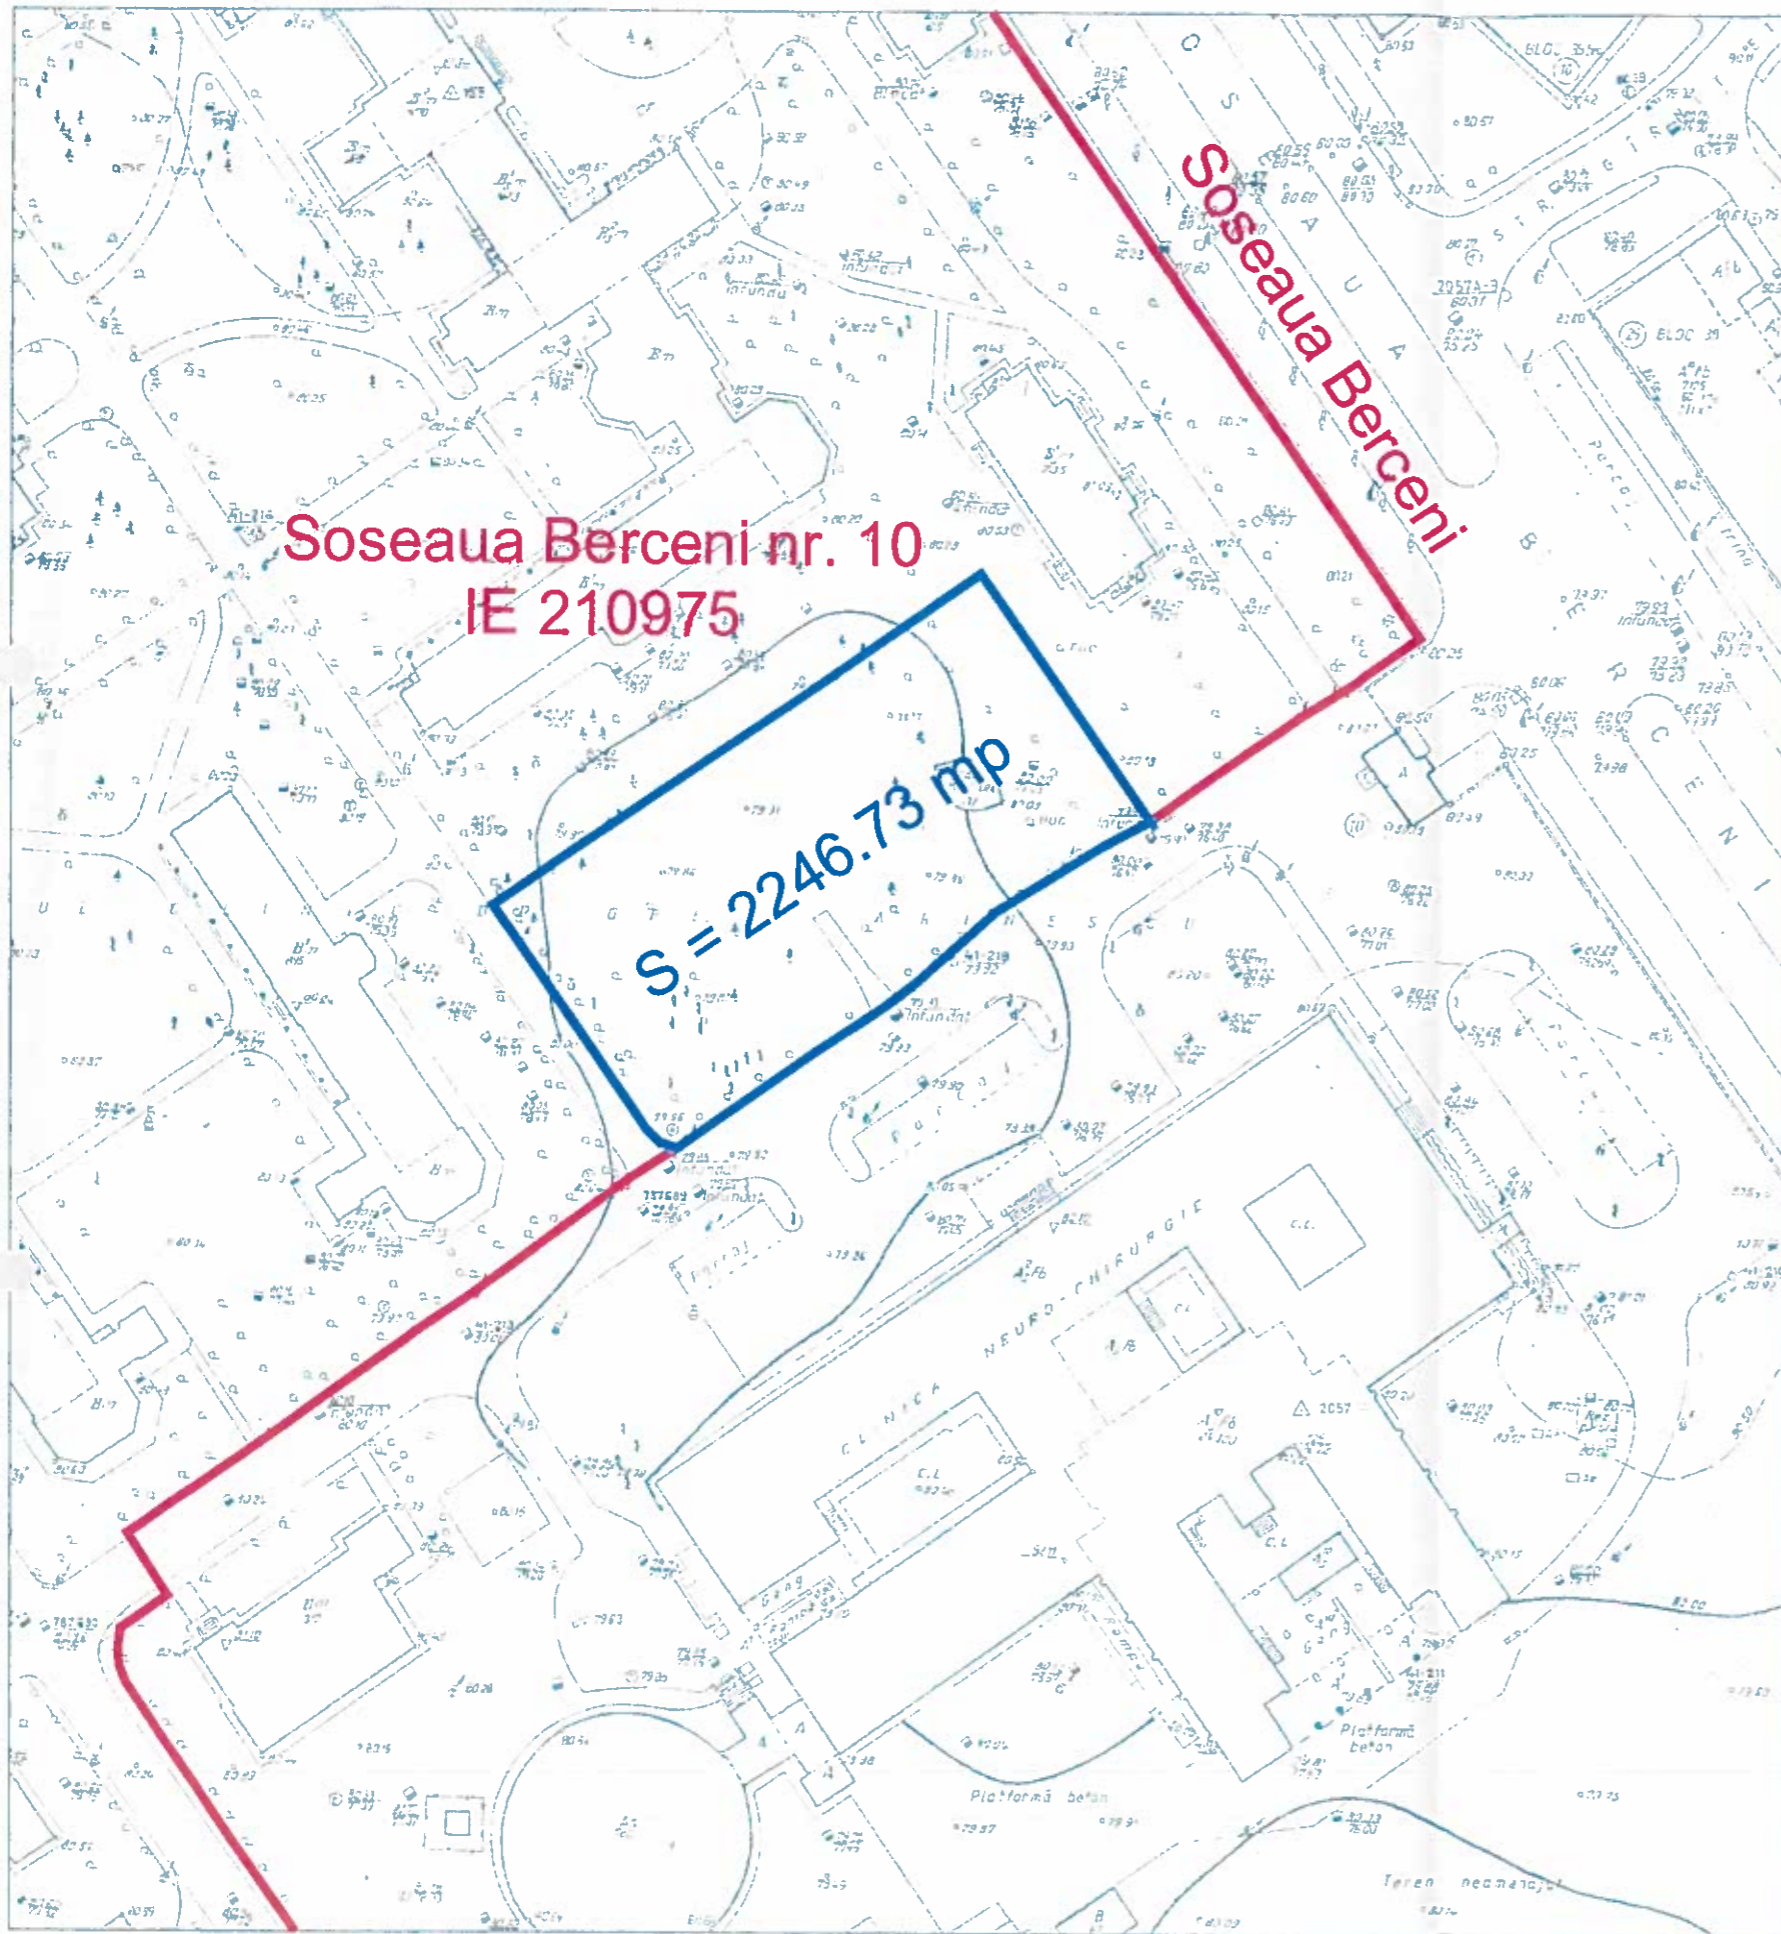

Nr. Pct.	Coordonate pct.de contur		Lungimi laturi D(l,i+1)
	X [m]	Y [m]	
1	321304.771	589925.860	0.159
17	321304.862	589925.990	19.527
2	321316.076	589941.976	9.183
3	321321.155	589949.627	4.057
4	321323.627	589952.844	4.130
5	321326.381	589955.922	8.177
6	321331.854	589961.997	14.395
7	321339.426	589974.239	5.968
8	321342.212	589979.517	27.351
9	321364.574	589963.769	6.477
10	321369.844	589960.004	24.887
11	321355.614	589939.587	30.885
12	321338.368	589913.966	11.068
13	321332.106	589904.840	18.248
14	321317.192	589915.354	12.504
15	321306.936	589922.507	4.054
17	321304.862	589925.990	0.000
17	321304.862	589925.990	0.158

**S(1)=2246.73mp P=201.226m**

CERTIFICAT DE AUTORIZARE  
 Sena RC-MB-F Nr. 0476  
 GHEORGHE N. CRISTIAN  
 CATEGORIA 1

PRIMĂRIA MUNICIPIULUI BUCUREȘTI  
 Direcția Patrimoniu  
 ROMÂNIA

Amplasă la HCGMB M  
5/29.01.2020

A handwritten signature in blue ink, consisting of a large, stylized letter 'A' followed by a vertical line, likely representing the initials 'A. I.'.

Q

Q

INVENTAR COORDONATE IN SISTEM DE PROIECTIE STEREOGRAFIC 1970 PENTRU O PARTE DIN IE 210975

Nr. Pct.	Coordonate pct.de contur		Lungimi laturi D(i,i+1)
	X [m]	Y [m]	
1	321304.771	589925.860	0.159
17	321304.862	589925.990	19.527
2	321316.076	589941.976	9.183
3	321321.155	589949.627	4.057
4	321323.627	589952.844	4.130
5	321326.381	589955.922	8.177
6	321331.854	589961.997	14.395
7	321339.426	589974.239	5.968
8	321342.212	589979.517	27.351
9	321364.574	589963.769	6.477
10	321369.844	589960.004	24.887
11	321355.614	589939.587	30.885
12	321338.368	589913.966	11.068
13	321332.106	589904.840	18.248
14	321317.192	589915.354	12.504
15	321306.936	589922.507	4.054
17	321304.862	589925.990	0.000
17	321304.862	589925.990	0.158