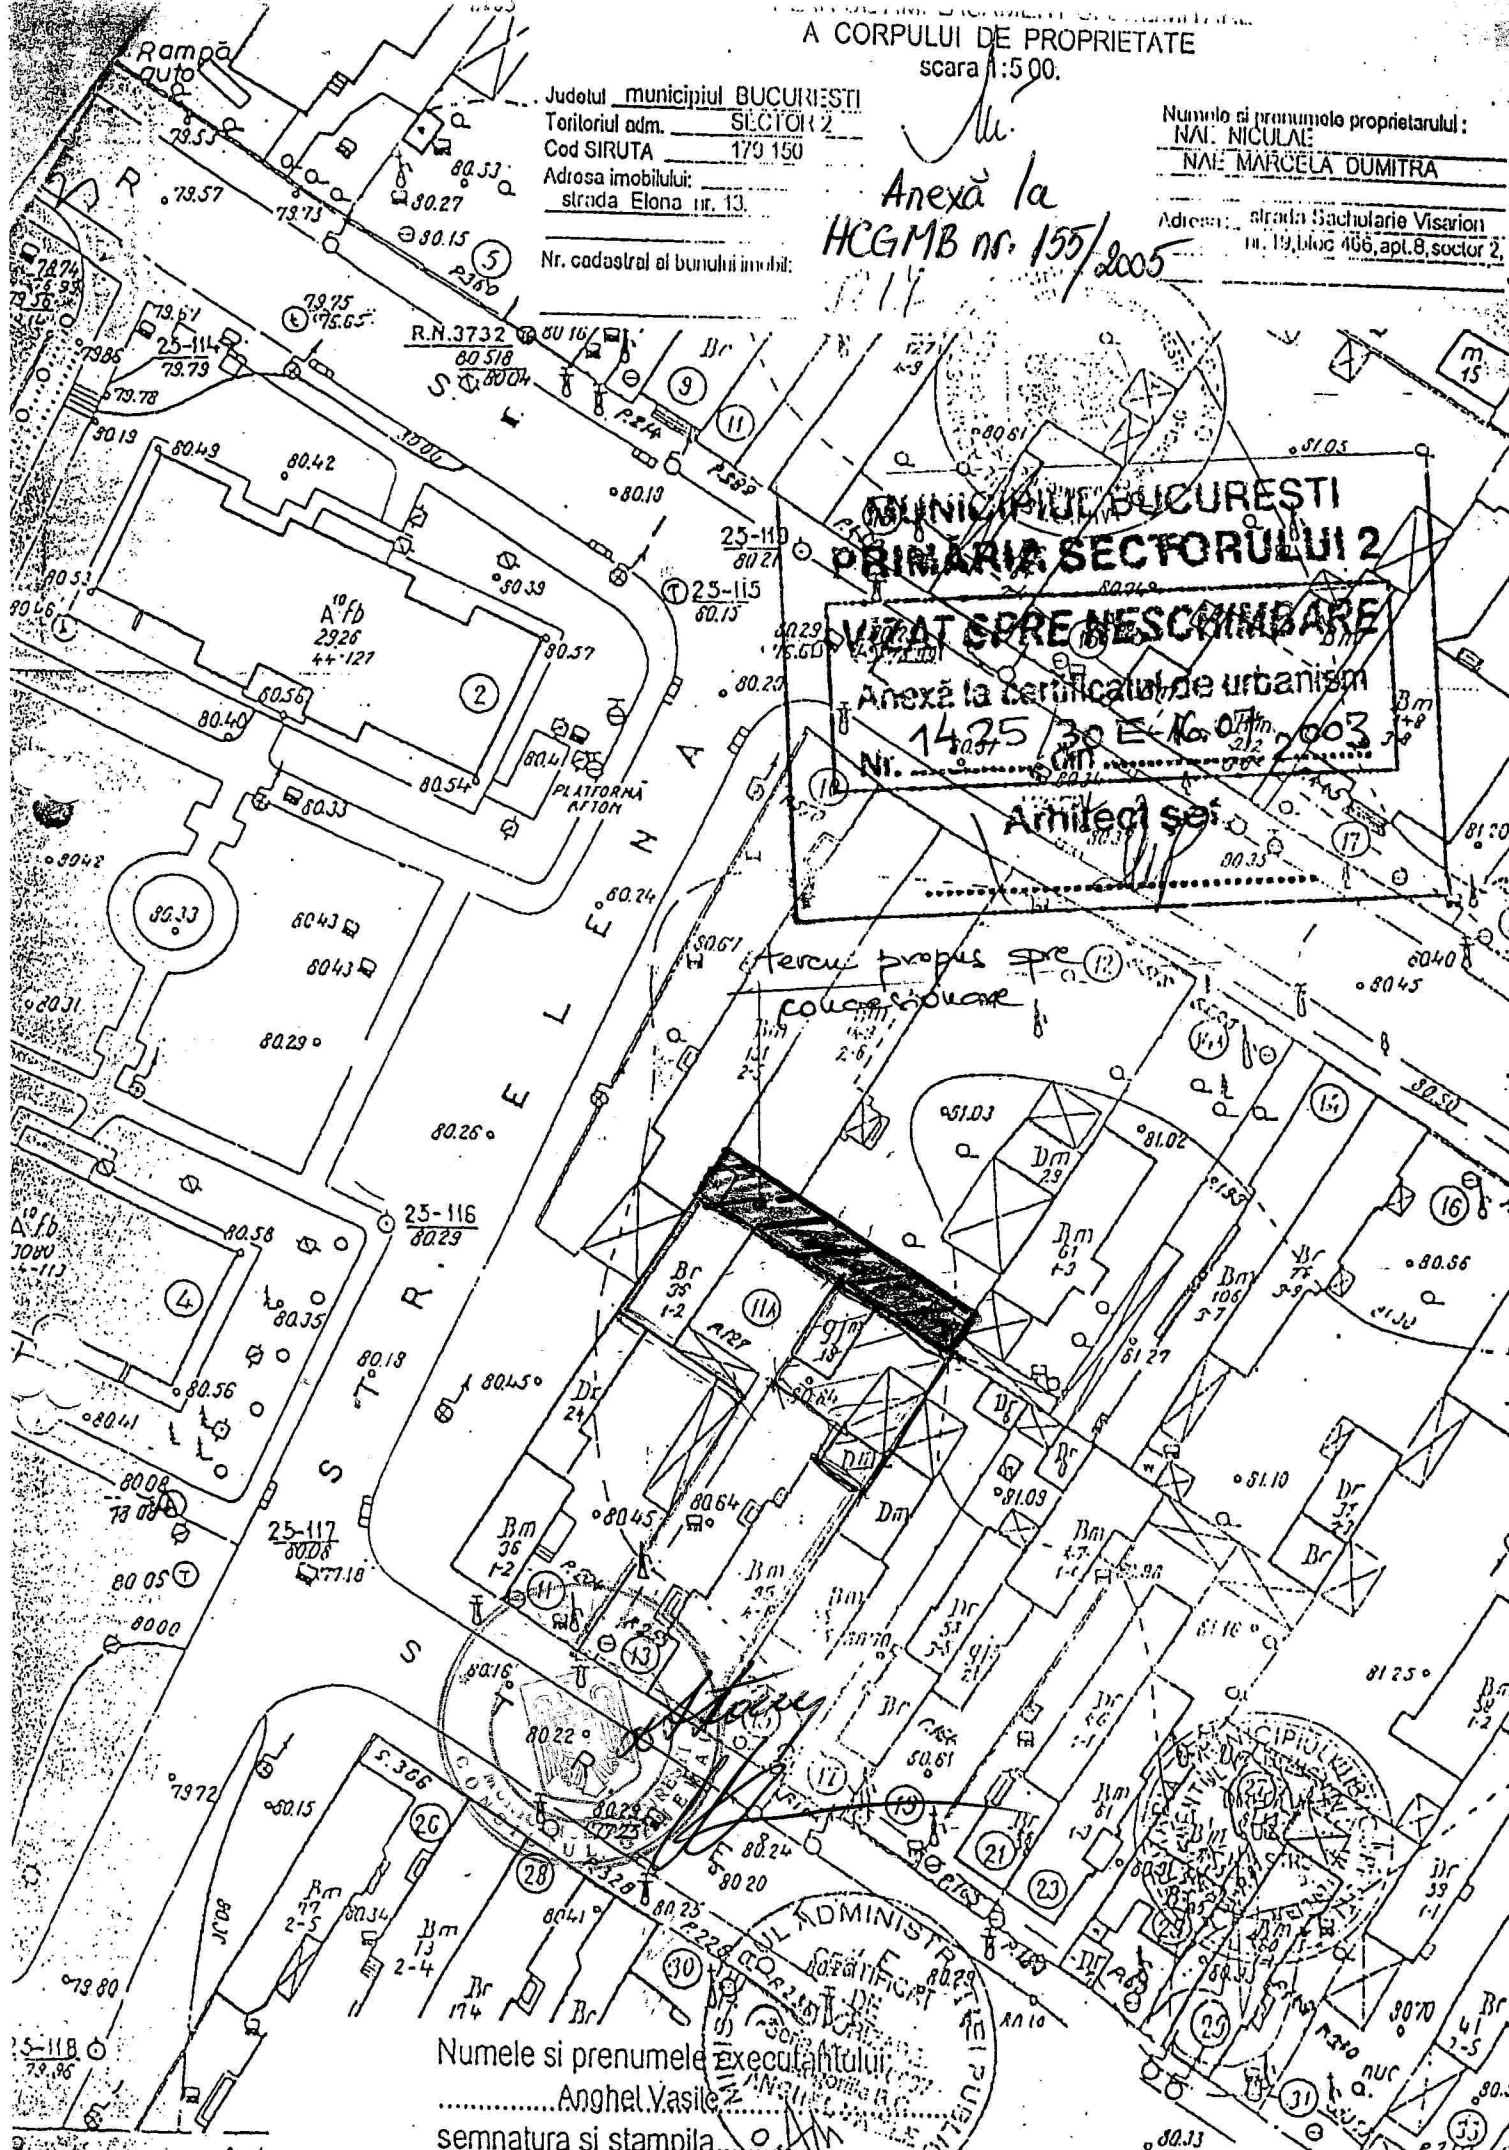

A CORPULUI DE PROPRIETATE
scara 1:500.

Judetul municipiul BUCURESTI
Teritoriul adm. SECTOR 2
Cod SIRUTA 179 150
Adresa imobilului:
strada Elona nr. 13.
Nr. cadastral al bunului imobil:

Numele si prenumele proprietarului:
NAI NICULAE
NAI MARCELA DUMITRA

Adresa: strada Sachelarie Visarion
nr. 19, bloc 466, apt. 8 sector 2.

Anexă la
HCGMB nr. 155/2005

MUNICIPIUL BUCURESTI
PRIMARIA SECTORULUI 2

VIZAT SPRE NESCHIMBARE

Anexă la Certificatul de urbanism

1425/30 E-16-011m-2003

Nr. ....

Amiteci sa: