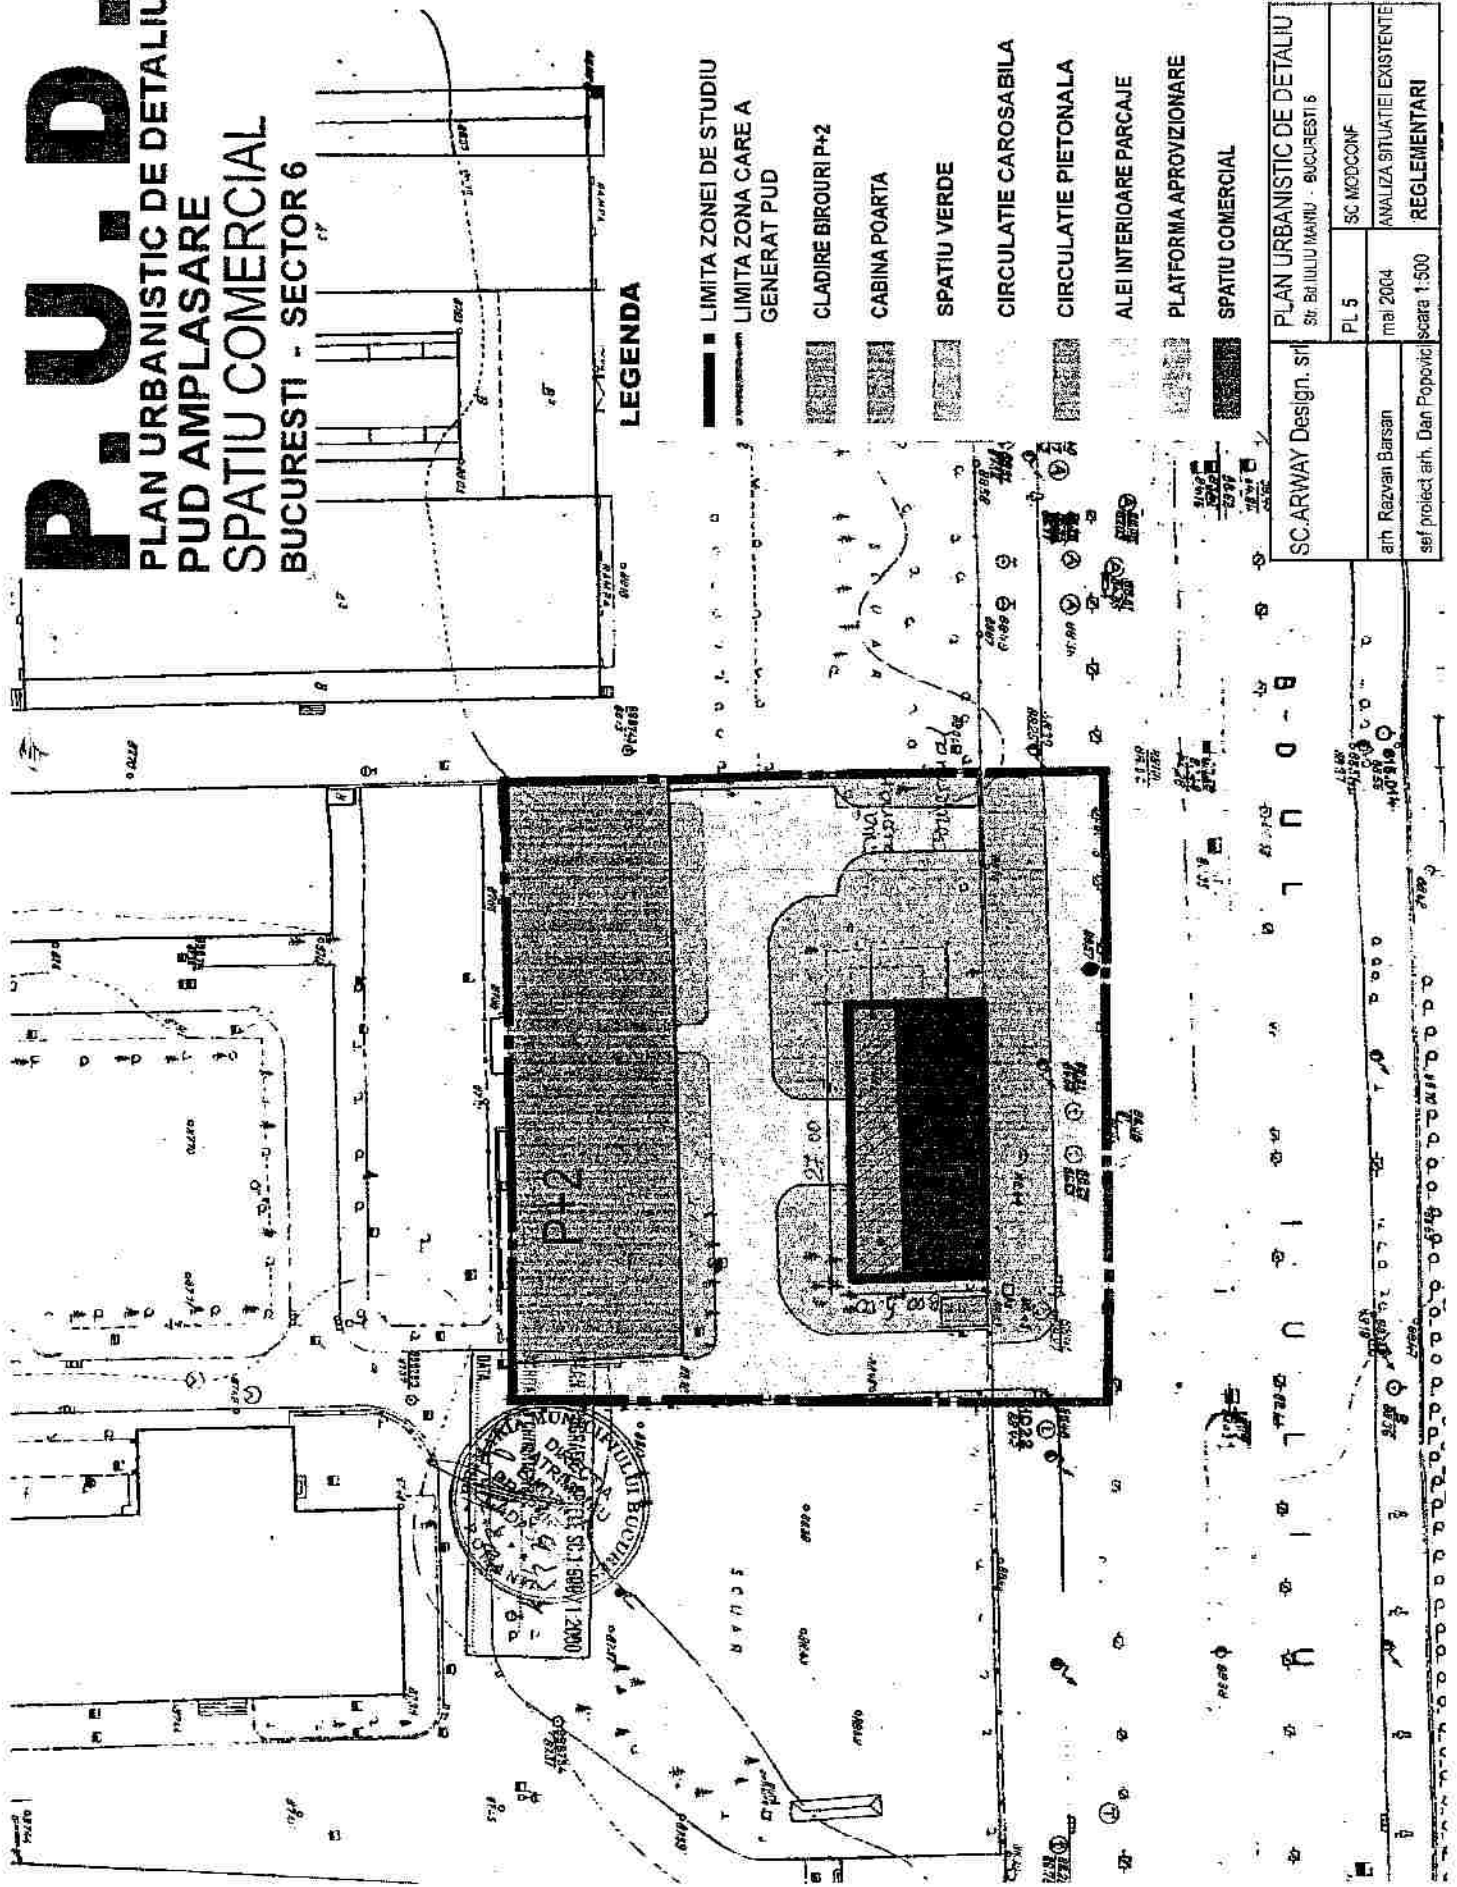

P.U.D.

PLAN URBANISTIC DE DETALIU PUD AMPLASARE SPATIU COMERCIAL BUCURESTI - SECTOR 6

LEGENDA

- LIMITA ZONEI DE STUDIU
- LIMITA ZONA CARE A GENERAT PUD
- ▨ CLADIRE BIROURI P+2
- ▩ CABINA POARTA
- ▧ SPATIU VERDE
- ▤ CIRCULATIE CAROSABILA
- ▥ CIRCULATIE PIETONALA
- ▦ ALEI INTERIOARE PARCAJE
- ▧ PLATFORMA APROZIONARE
- ▨ SPATIU COMERCIAL

PLAN URBANISTIC DE DETALIU Str. Băliușii Marii - București 6	
PL 5	SC MODCONF
mai 2004	ANALIZA SITUATIEI EXISTENTE
arh Razvan Barsan	REGLEMENTARI
sef proiect arh. Dan Popovici scara 1:500	

SC.ARWAY Design. srl
7 0 - 8