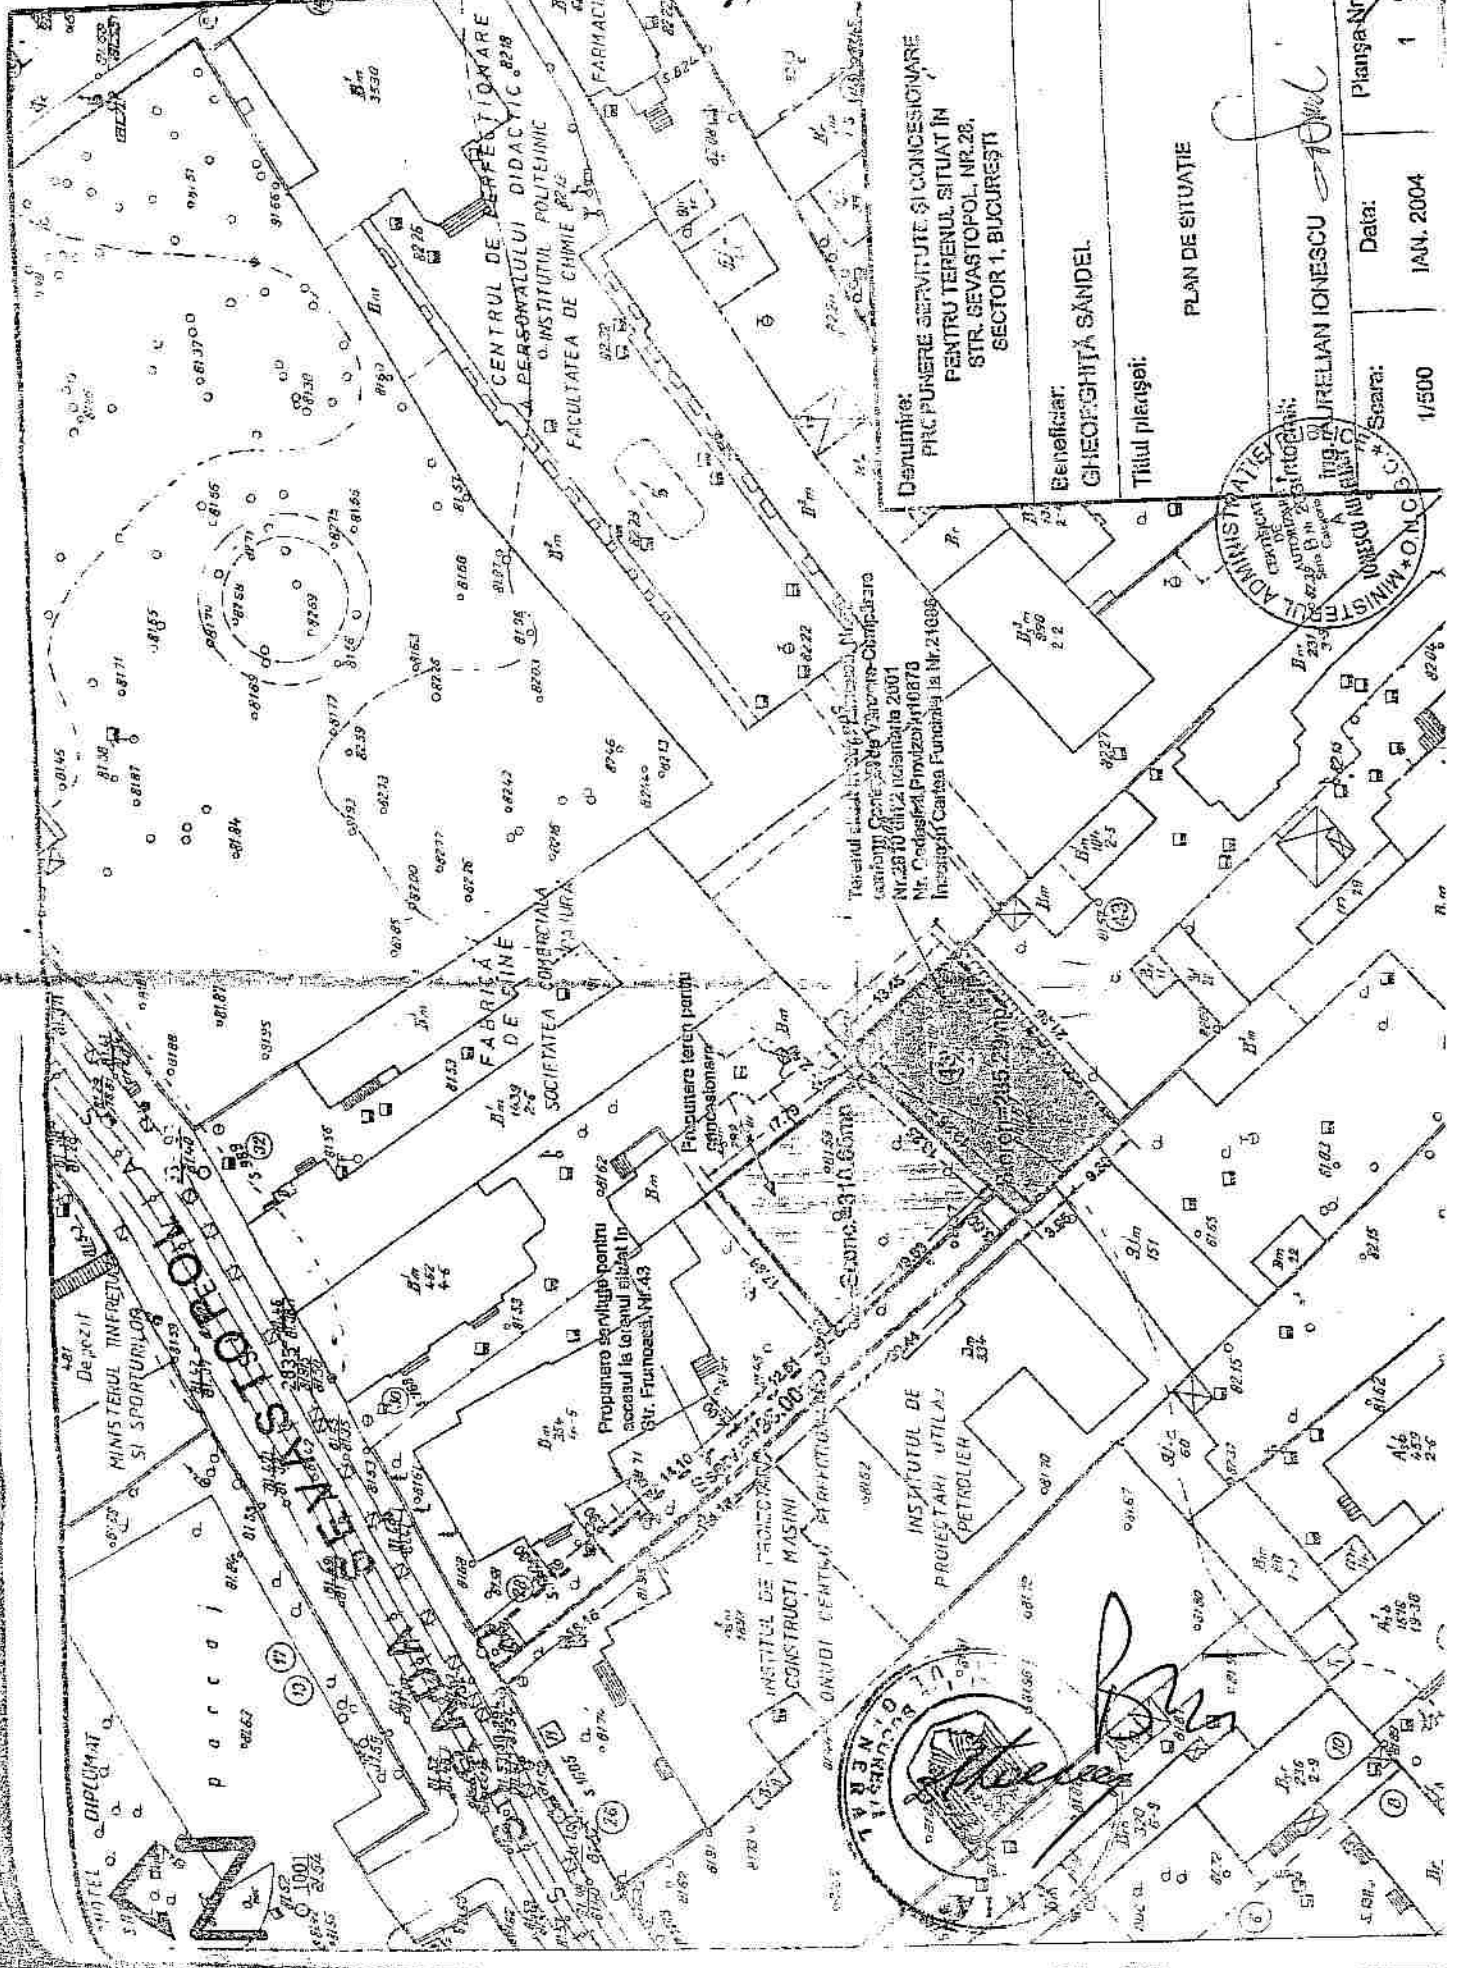

*Avea la HGMB Nr. 230/200*

Denumire:  
 PRU PUNERE SERVICIUL SI CONDESIONARE  
 PENTRU TERENUL SITUAT IN  
 STR. SEVASTOPOI, NR.20,  
 SECTOR 1, BUCURESTI

Beneficiar:  
 GHEORGHIȚA SÂDEL

Titlul planșei:

PLAN DE SITUATIE

*[Handwritten signature]*

Ing. LAURELIAN IONESCU

Scara:

1/500

Data:

IAN. 2004

Planșa Nr.

1