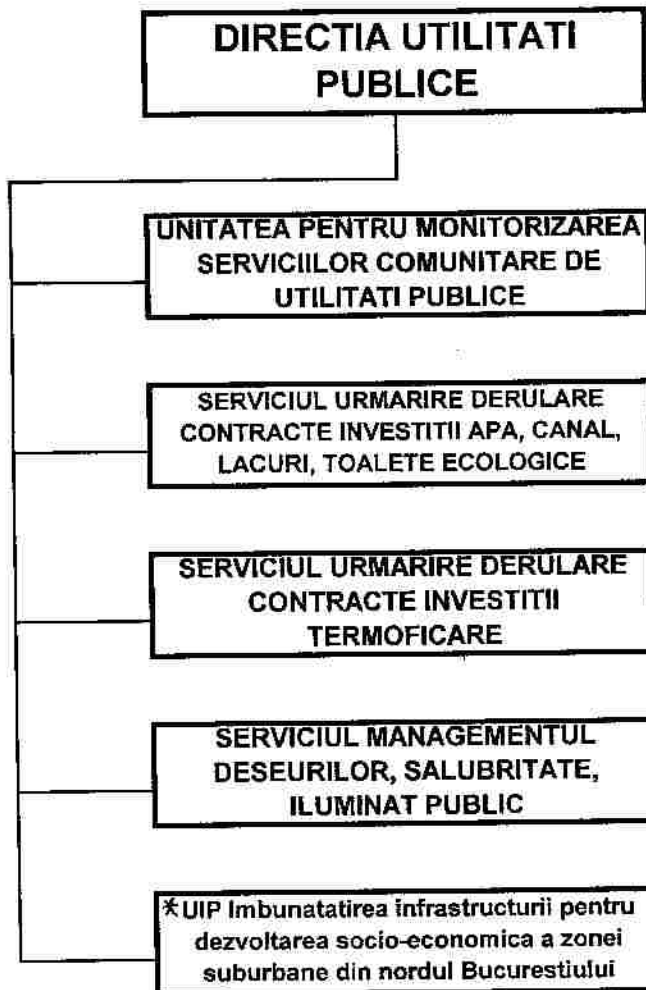

* Unitățile de implementare se înființează pe durata proiectului

[Handwritten signature]