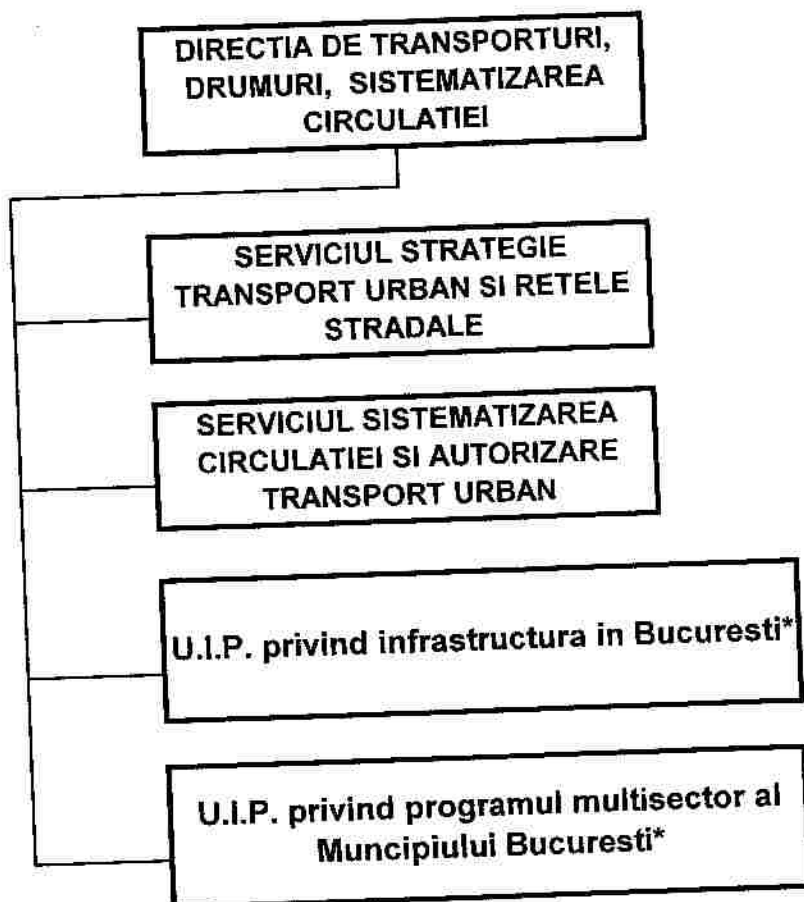

CONSILIUL GENERAL AL MUNICIPIULUI BUCURESTI

ORGANIGRAMA APARATULUI DE SPECIALITATE AL PRIMARULUI GENERAL

ANEXA NR. 1

HC GMB nr. 62/  
20.02.2007

\* Unitățile de implementare se înființează pe durata proiectului

*[Handwritten signature]*

FCGMB nr-62/20.02.20

ANEXA NR. 4

**DIRECTIA GENERALA DE DEZVOLTARE, INVESTITII  
SI PLANIFICARE URBANA**

*[Handwritten signature]*

Anexa nr. 4

\* Unitățile de implementare se înființează pe durata proiectului

A handwritten signature in black ink, appearing to be 'I. I. I.', is located at the bottom right of the page, below the official seal.

A handwritten signature in black ink is written over a circular official seal. The seal features the coat of arms of Romania in the center, surrounded by the text "ROMANIA" at the top and "MUNICIPIUL BUCURESTI" at the bottom.

A handwritten signature in black ink is written over a circular official seal. The seal features the coat of arms of Romania in the center and the word "ROMANIA" around the perimeter.

*[Handwritten signature]*