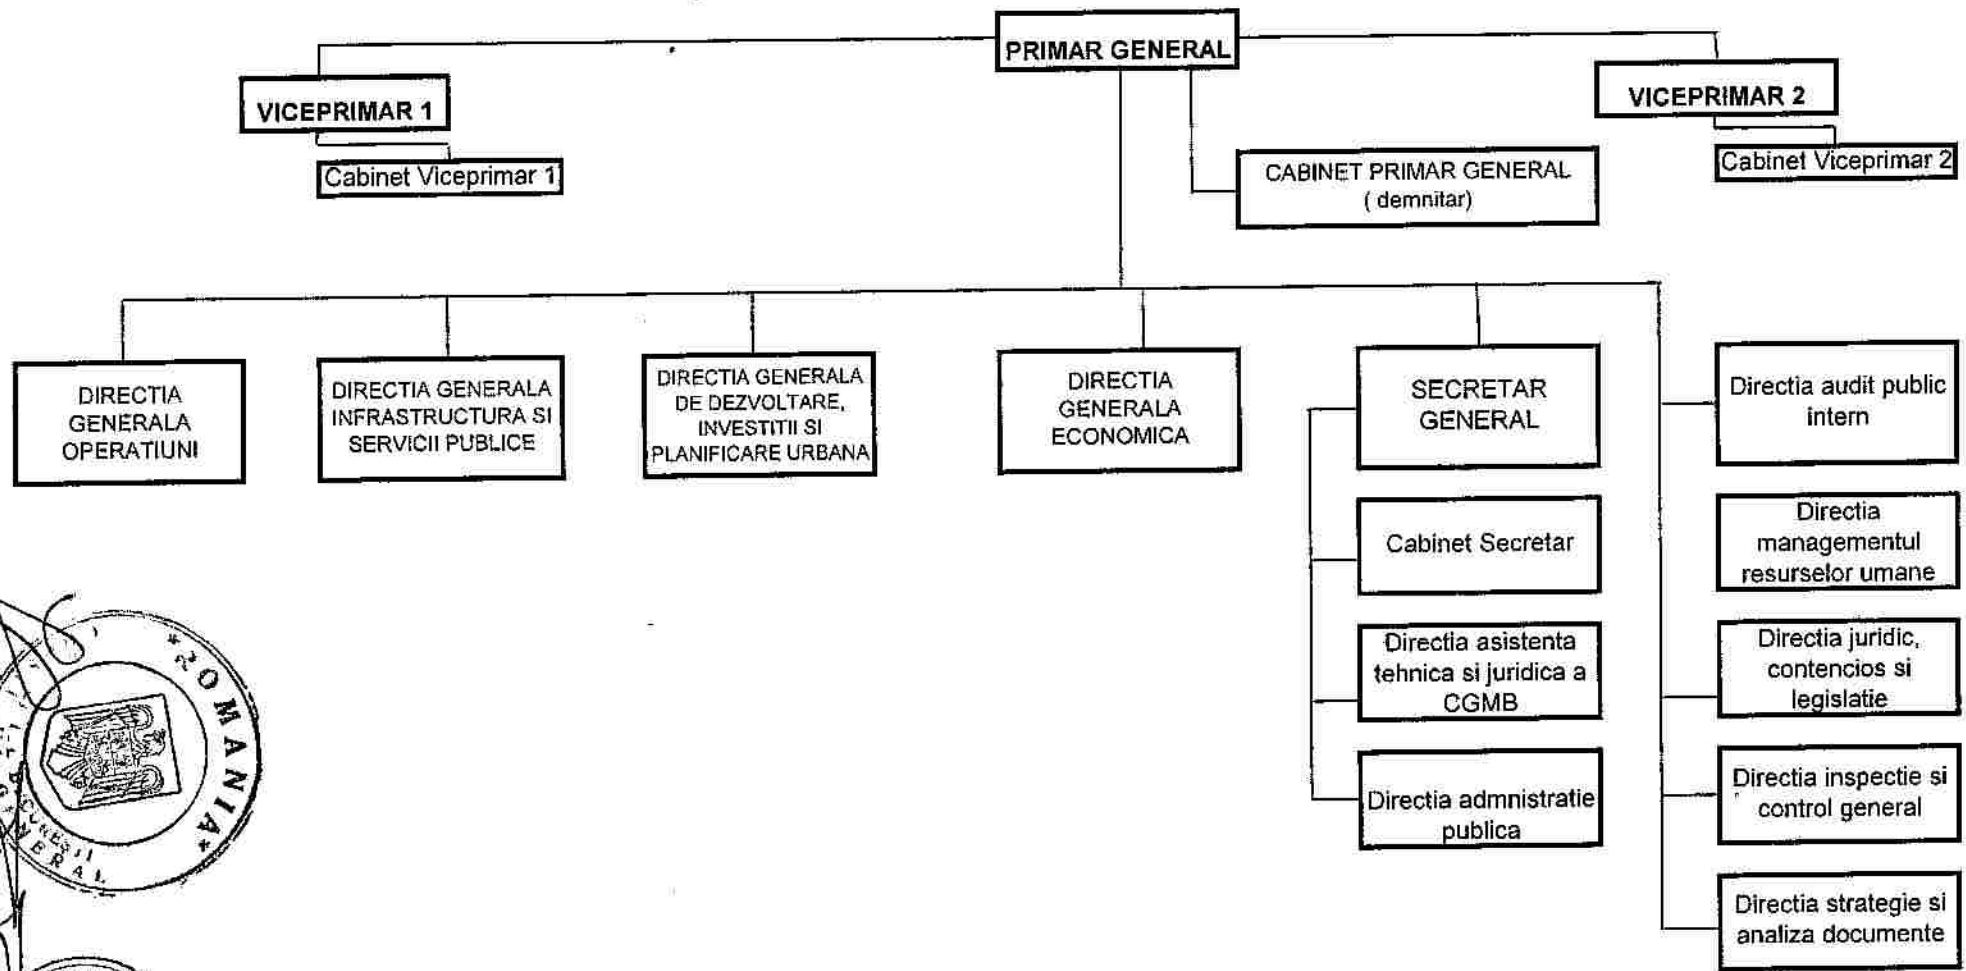

CONSILIUL GENERAL AL MUNICIPIULUI BUCURESTI

ORGANIGRAMA APARATULUI DE SPECIALITATE AL PRIMARULUI GENERAL

ANEXA NR. 1

HC GMB nr. 62/  
20.02.2007

\* Unitățile de implementare se înființează pe durata proiectului

*[Handwritten signature]*

FCGMB nr-62/20.02.20

ANEXA NR. 4

**DIRECTIA GENERALA DE DEZVOLTARE, INVESTITII  
SI PLANIFICARE URBANA**

*[Handwritten signature]*

Anexa nr. 4

\* Unitățile de implementare se înființează pe durata proiectului

A handwritten signature in black ink, appearing to be 'I. I. I.', is located at the bottom right of the page, below the official seal.

A handwritten signature in black ink is written over a circular official seal. The seal features the coat of arms of Romania in the center, surrounded by the text "ROMANIA" at the top and "MUNICIPIUL BUCURESTI" at the bottom.