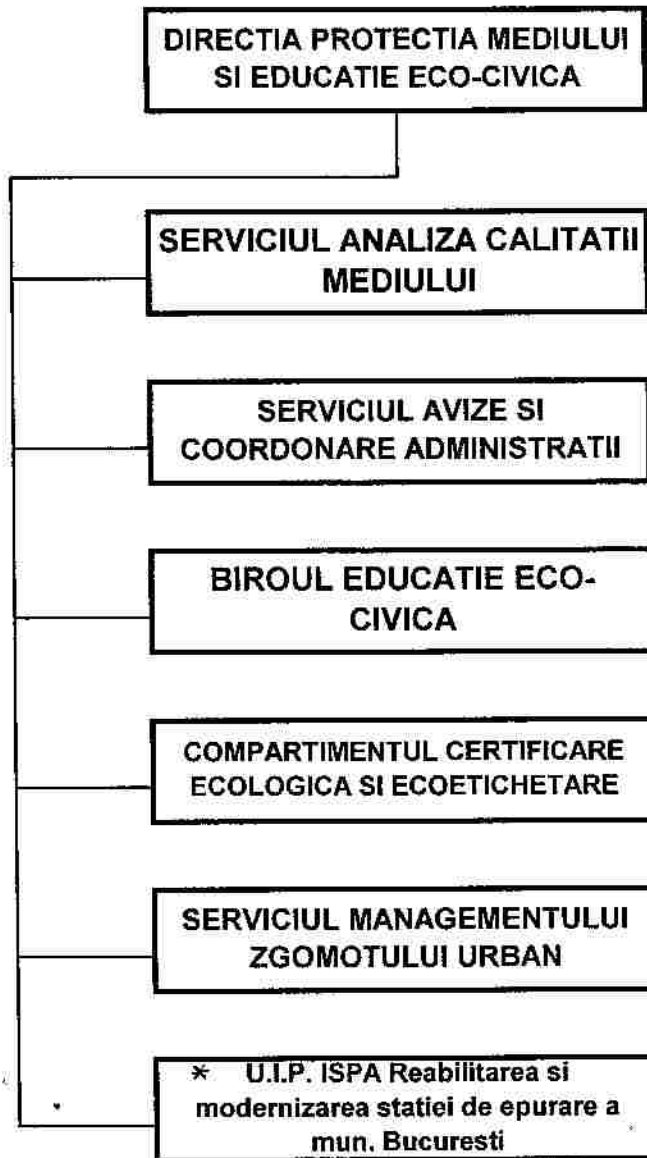

* Unitățile de implementare se înființează pe durata proiectului

ROMANIA
BUCUREȘTI
M. G. GENERAL