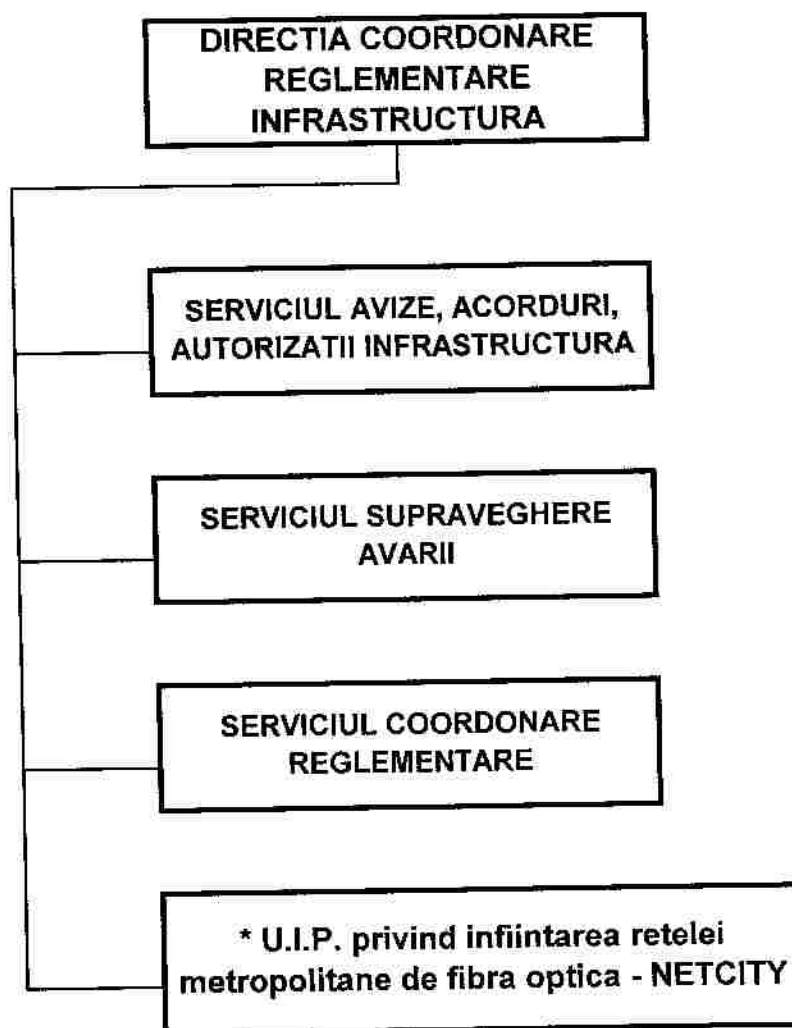

CONSILIUL GENERAL AL MUNICIPIULUI BUCURESTI

ORGANIGRAMA APARATULUI DE SPECIALITATE AL PRIMARULUI GENERAL

ANEXA NR. 1

HC GMB nr. 62/  
20.02.2007

\* Unitățile de implementare se înființează pe durata proiectului

*[Handwritten signature]*

FCGMB nr-62/20.02.20

ANEXA NR. 4

**DIRECTIA GENERALA DE DEZVOLTARE, INVESTITII  
SI PLANIFICARE URBANA**

*[Handwritten signature]*

Anexa nr. 4

\* Unitățile de implementare se înființează pe durata proiectului