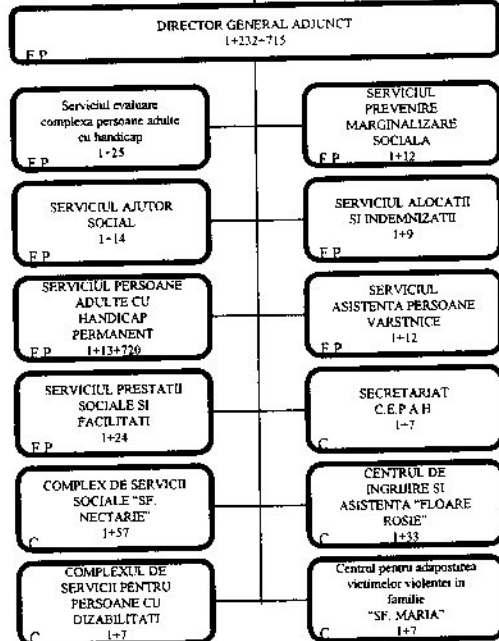

ORGANIGRAMA D.G.A.S.P.C. SECTOR 6

PREȘEDINTE DE ȘEDINȚĂ,
Ioana Mihaela Neacșu

Municipiul București
CONSILIUL LOCAL
SECTOR 6

| | |
|----------------------------------|-----|
| PERSONAL DE CONDUCERE F P. | 30 |
| PERSONAL DE CONDUCERE C | 16 |
| PERSONAL DE EXECUTIE F P | 247 |
| PERSONAL DE EXECUTIE C | 637 |
| ASISTENTI PERSONALI SI MATERNALI | 810 |