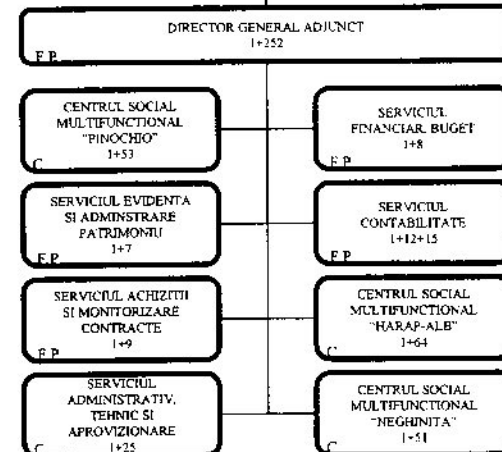

ORGANIGRAMA D.G.A.S.P.C. SECTOR 6

PREȘEDINTE DE ȘEDINȚĂ,
Ioana Mihaela Neacșu

Municipiul București
CONSILIUL LOCAL
SECTOR 6

| | |
|----------------------------------|-----|
| PERSONAL DE CONDUCERE F P. | 30 |
| PERSONAL DE CONDUCERE C | 16 |
| PERSONAL DE EXECUTIE F P | 247 |
| PERSONAL DE EXECUTIE C | 637 |
| ASISTENTI PERSONALI SI MATERNALI | 810 |