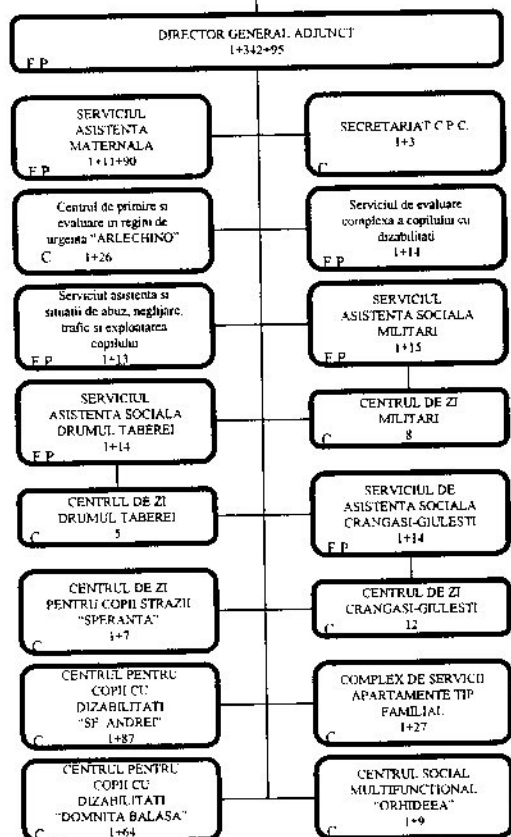

ORGANIGRAMA D.G.A.S.P.C. SECTOR 6

PREȘEDINTE DE ȘEDINȚĂ,
Ioana Mihaela Neacșu

Municipiul București
CONSILIUL LOCAL
SECTOR 6

| | |
|----------------------------------|-----|
| PERSONAL DE CONDUCERE F P. | 30 |
| PERSONAL DE CONDUCERE C | 16 |
| PERSONAL DE EXECUTIE F P | 247 |
| PERSONAL DE EXECUTIE C | 637 |
| ASISTENTI PERSONALI SI MATERNALI | 810 |