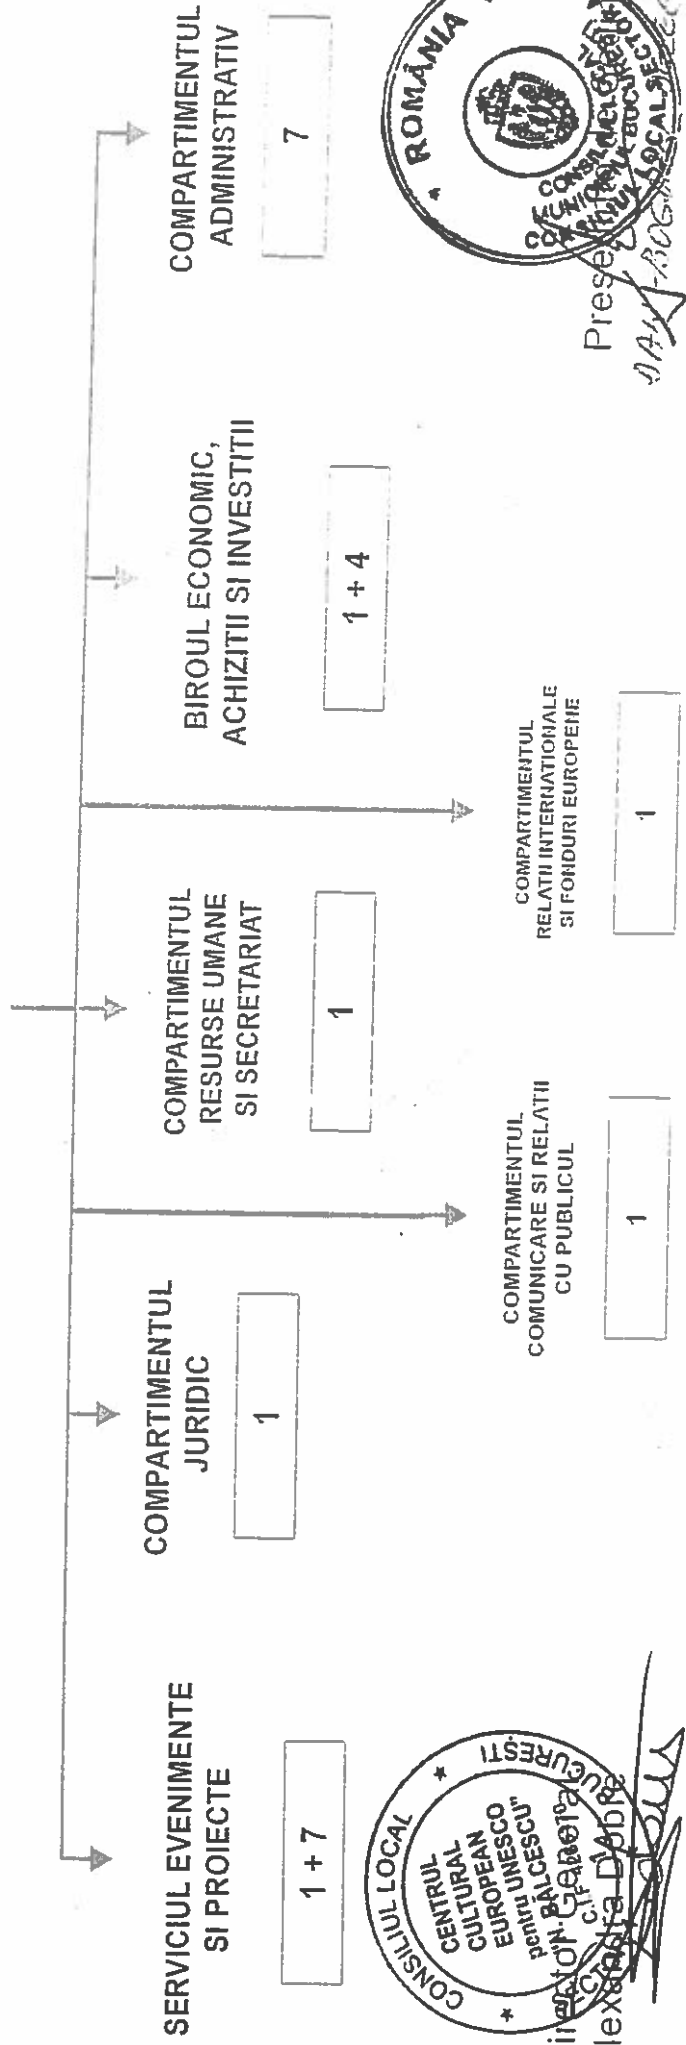

Total personal: 25

din care:

Personal conducere 3

Personal executie 22

ANEXA Nr.1 la HCL Nr. 16 / 29.04.2014

ORGANIGRAMA

Centrul European Cultural si de Teatru pentru UNESCO "Nicolae Balcescu"
al Sectorului 4

CONSILIUL LOCAL
SECTOR 4

PRIMAR

DIRECTOR GENERAL

CONSILIUL LOCAL
CENTRAL
CULTURAL
EUROPEAN
pentru UNESCO
"NICOLAE BALCESCU"
Director
c. Grigoreta
Alexandra Dabija

ROMANIA
CONSILIUL LOCAL
Sectorul 4
Bucuresti

Presedintele
DAN BOGHEA

ORIGINALUL