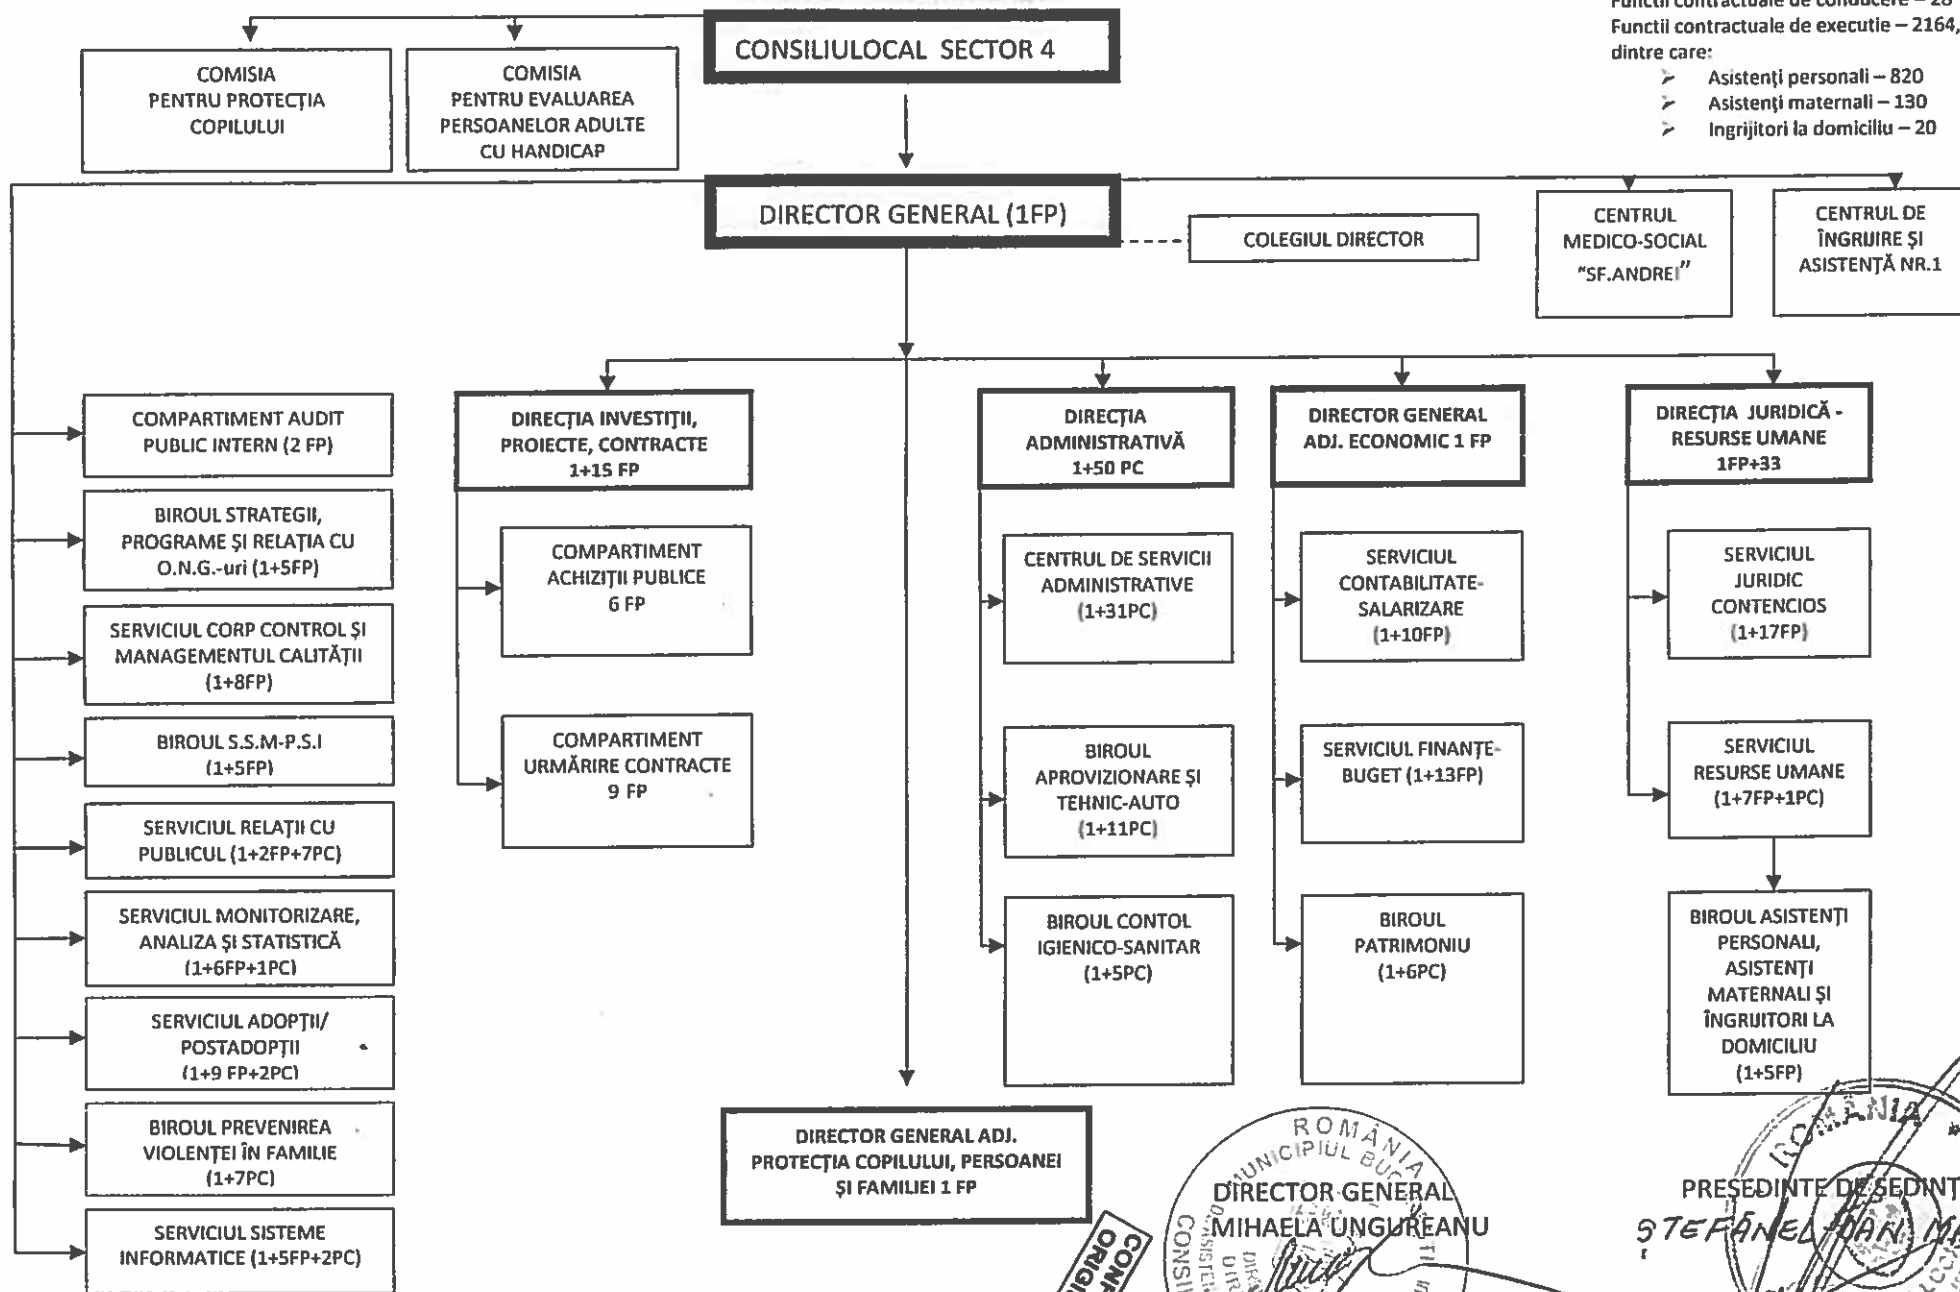

ORGANIGRAMA DIRECȚIEI GENERALE DE ASISTENȚĂ SOCIALĂ ȘI PROTECȚIA COPILULUI SECTOR 4

Total functii 2454 - din care:
 Functii publice de conducere – 32
 Functii publice de executie – 230
 Functii contractuale de conducere – 28
 Functii contractuale de executie – 2164, dintre care:
 > Asistenți personali – 820
 > Asistenți maternali – 130
 > Îngrijitori la domiciliu – 20

CONFIRMAT CU ORIGINALUL

DIRECTOR GENERAL ADJ. PROTECȚIA
COPILULUI, PERSOANEI ȘI FAMILIEI 1 FP

DIRECTOR GENERAL
MIHAELA UNGUREANU

PREȘEDINTE DE ȘEDINȚĂ
ȘTEFĂNEL DAN MARIN

DIRECȚIA ASISTENȚĂ
SOCIALĂ 1 FP