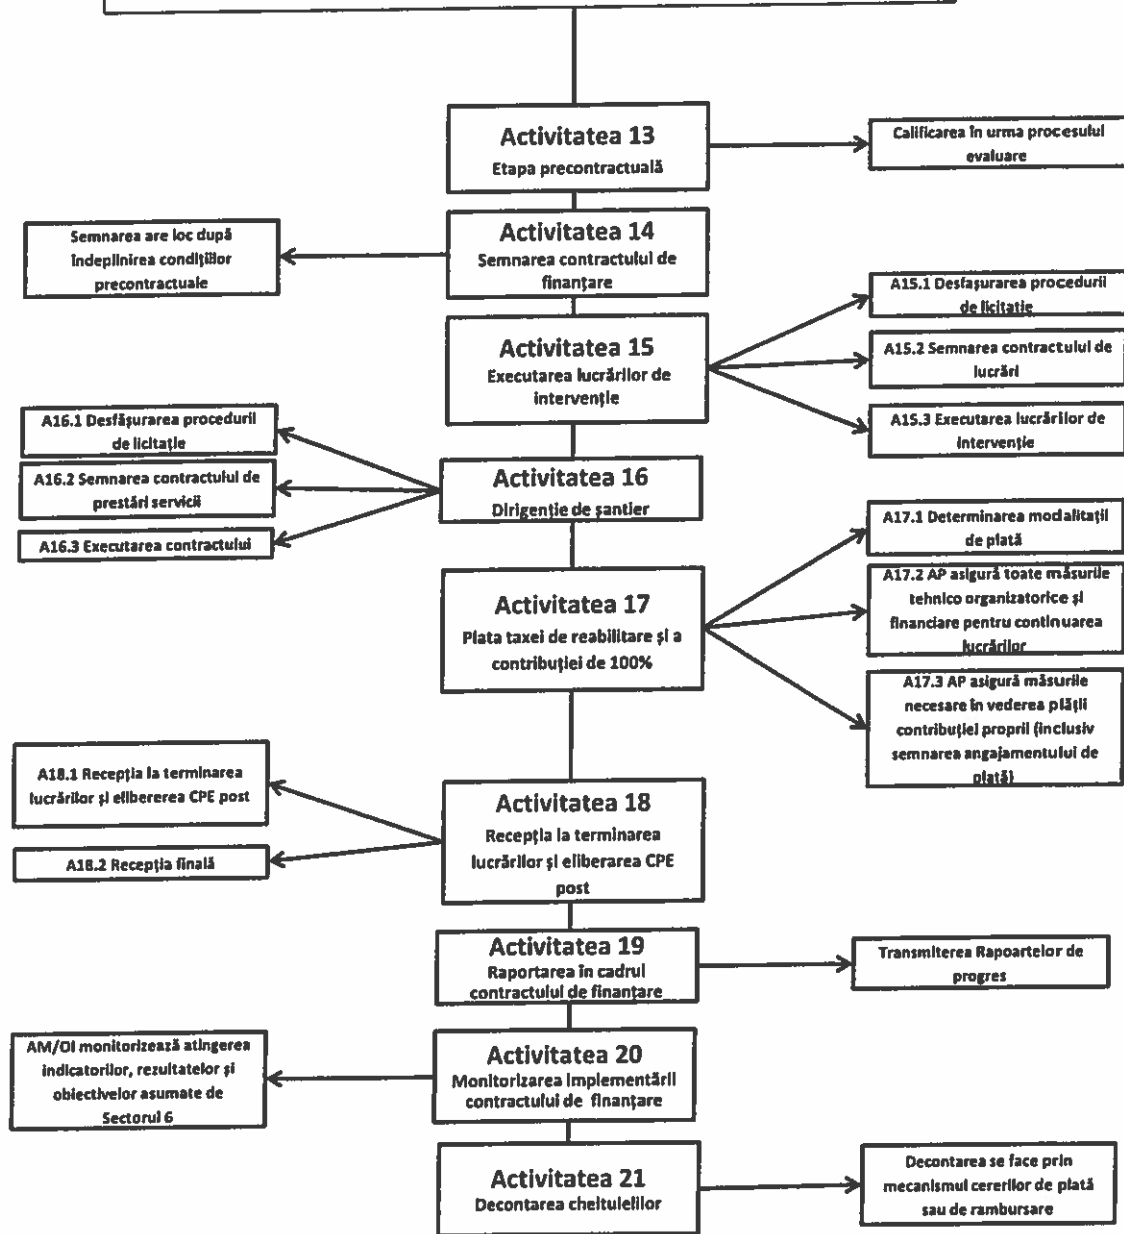

Flux de activități specifice de implementare a proiectelor privind creșterea performanței energetice a blocurilor de locuințe, inclusiv activități specifice de accesare a fondurilor în cadrul apelului de proiecte nr. POR/2016/3/3.1/A/1

PREȘEDINTE DE ȘEDINȚĂ

Traian Pană

Municipiul București
CONSILIUL LOCAL
SECTOR 6