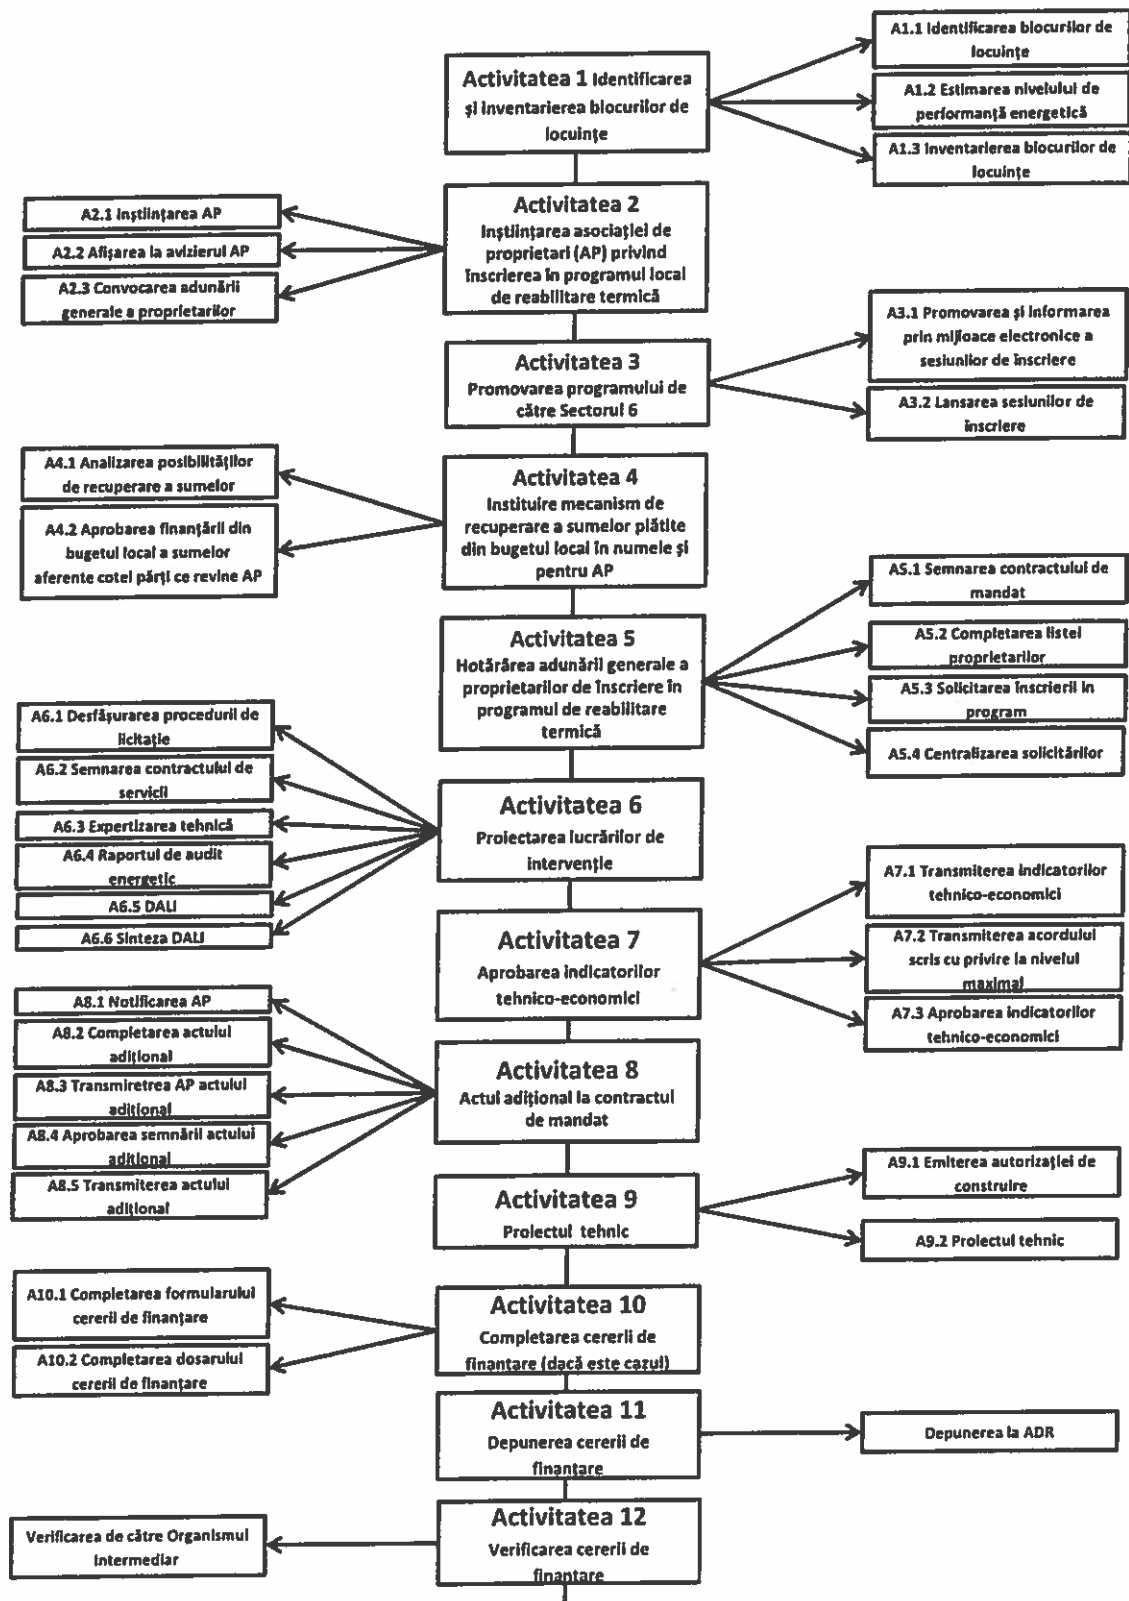

Flux de activități specifice de implementare a proiectelor privind creșterea performanței energetice a blocurilor de locuințe, inclusiv activități specifice de accesare a fondurilor în cadrul apelului de proiecte nr. POR/2016/3/3.1/A/1

PREȘEDINTE DE ȘEDINȚĂ

Traian Pană

Municipiul București
CONSILIUL LOCAL
SECTOR 6