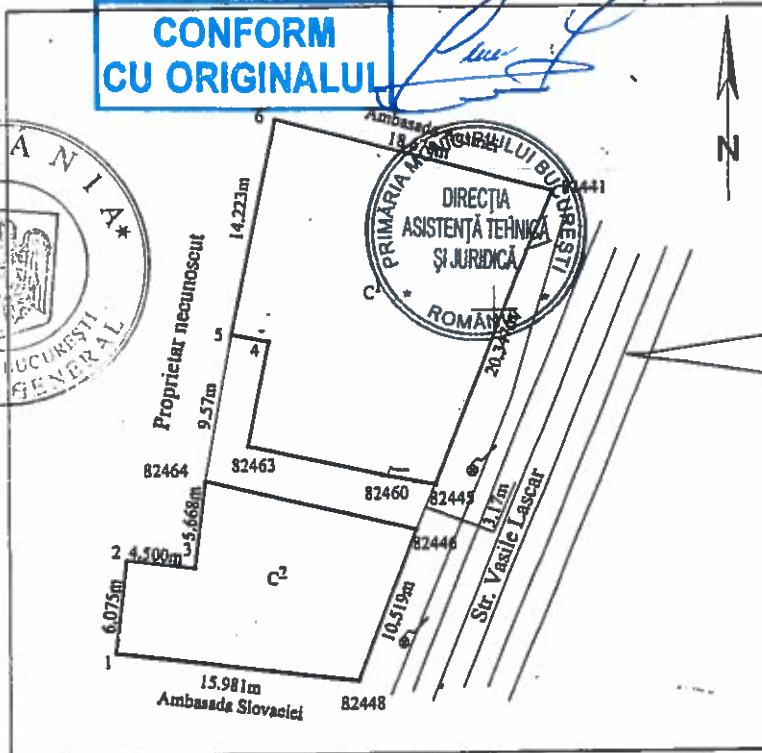

DE AMPLASAMENT SI DELIMITARE A IMOBILULUI BLOC LOCUINTE GALATI
 Scara 1:500

la Hot. 57/28.02.2014

Nr. Cadastral al terenului	Suprafata (mp)	Adresa imobilului :
	557.69	STRADA VASILE LASCAR NR. 47 - 49

Cartea Funciara colectiva nr.	UAT	Sector 2
-------------------------------	-----	----------

CONFORM
 CU ORIGINALUL

A. Date referitoare la teren

Nr. parcela	Categoria de folosinta	Suprafata (mp)	Valoarea de impozitare (lei)	Mentuni
1	Cc	557.69		Imprejmuita cu gard de beton si sarma
Total		557.69		

Suprafata totala masurata = 557.69 mp
 Suprafata din acte = mp