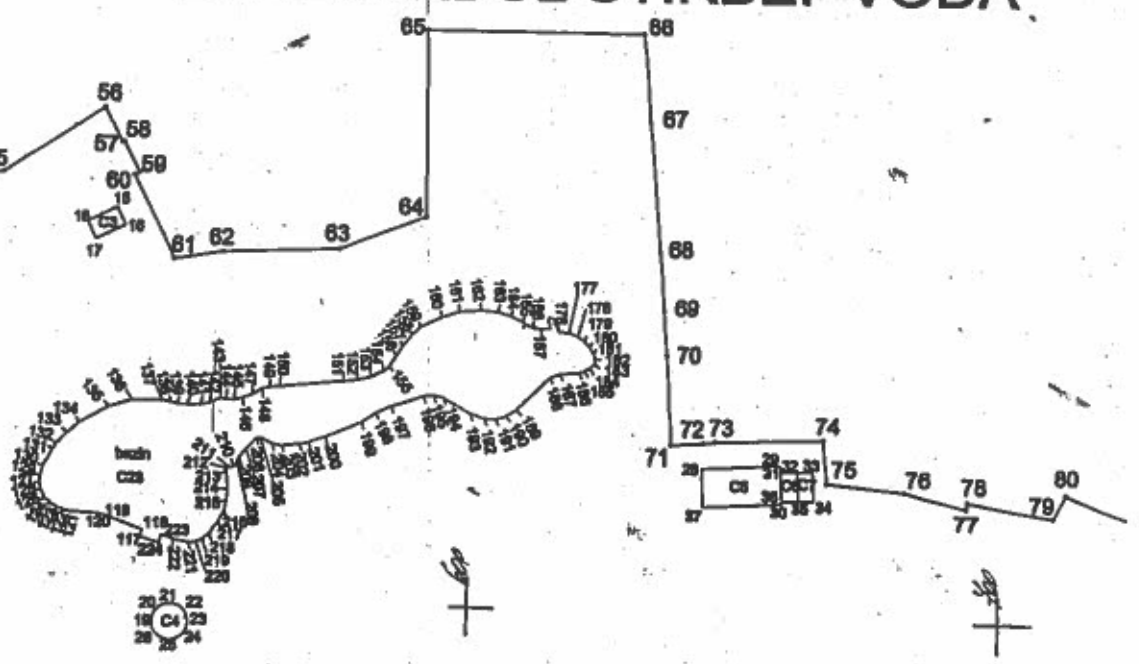

BULEVARDUL STIRBEI VODA

BULEVARDUL SCHITU MAGUREANU

CONFORM CU ORIGINALUL

Gradina Cismic

[Handwritten signature]

Anexa

Anexa la HGMB nr 2211/20

PLAN TOPOGRAFIC CUPRINZIND AMPLASAMENTUL CORPULUI DE PRO.

(intravilan)
SCARA 1:1000

Județul MUNICIPIUL BUCUREȘTI
Teritoriul adm. SECTOR 1
Cod SIRUTA 179141

Adresa imobilului:
B-dul REGINA ELISABETA Nr. 48
Parcul CIȘMIGIU
Nr. cadastral al bunului imobil

Municipiul și orașele
PRIMĂRIA MUNICIPII
Adresa administrației
Bd. REGINA ELISABETA
Loc. BUCUREȘTI, S

PLAN TOPOGRAFIC CUPRINZIND AMPLASAMENTUL CORPULUI DE PROIECT
(Intravilan)
SCARA 1:1000

Judetul MUNICIPIUL BUCURESTI
Teritoriul adm. SECTOR 1
Cod SIRUTA 179141

Numele si prenumele
PRIMARIA MUNICIPIULUI

Adresa imobilului:
B-dul. REGINA ELISABETA Nr. 46
Parcul CIȘMIGIU
Nr. cadastral al bunului imobil