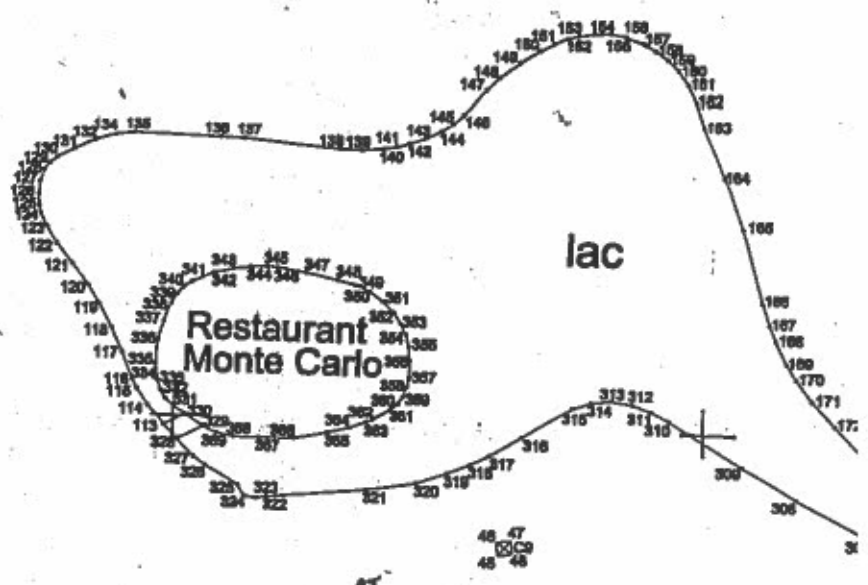

BULEVARDUL STIRBEI VODA

BULEVARDUL SCHITU MAGUREANU

CONFORM CU ORIGINALUL

Gradina Cismic

[Handwritten signature]

Anexa

Anexa la HGMB nr 2211/20

PLAN TOPOGRAFIC CUPRINZIND AMPLASAMENTUL CORPULUI DE PRO.

(intravilan)
SCARA 1:1000

Județul MUNICIPIUL BUCUREȘTI
Teritoriul adm. SECTOR 1
Cod SIRUTA 179141

Adresa imobilului:
B-dul REGINA ELISABETA Nr. 48
Parcul CIȘMIGIU
Nr. cadastral al bunului imobil

Municipiul și orașele
PRIMĂRIA MUNICIPII
Adresa administrației
Bd. REGINA ELISABETA
Loc. BUCUREȘTI, S

PLAN TOPOGRAFIC CUPRINZIND AMPLASAMENTUL CORPULUI DE PROIECT
(Intravilan)
SCARA 1:1000

Judetul MUNICIPIUL BUCURESTI
Teritoriul adm. SECTOR 1
Cod SIRUTA 179141

Numele si prenumele
PRIMARIA MUNICIPIULUI

Adresa imobilului:
B-dul. REGINA ELISABETA Nr. 46
Parcul CIȘMIGIU
Nr. cadastral al bunului imobil