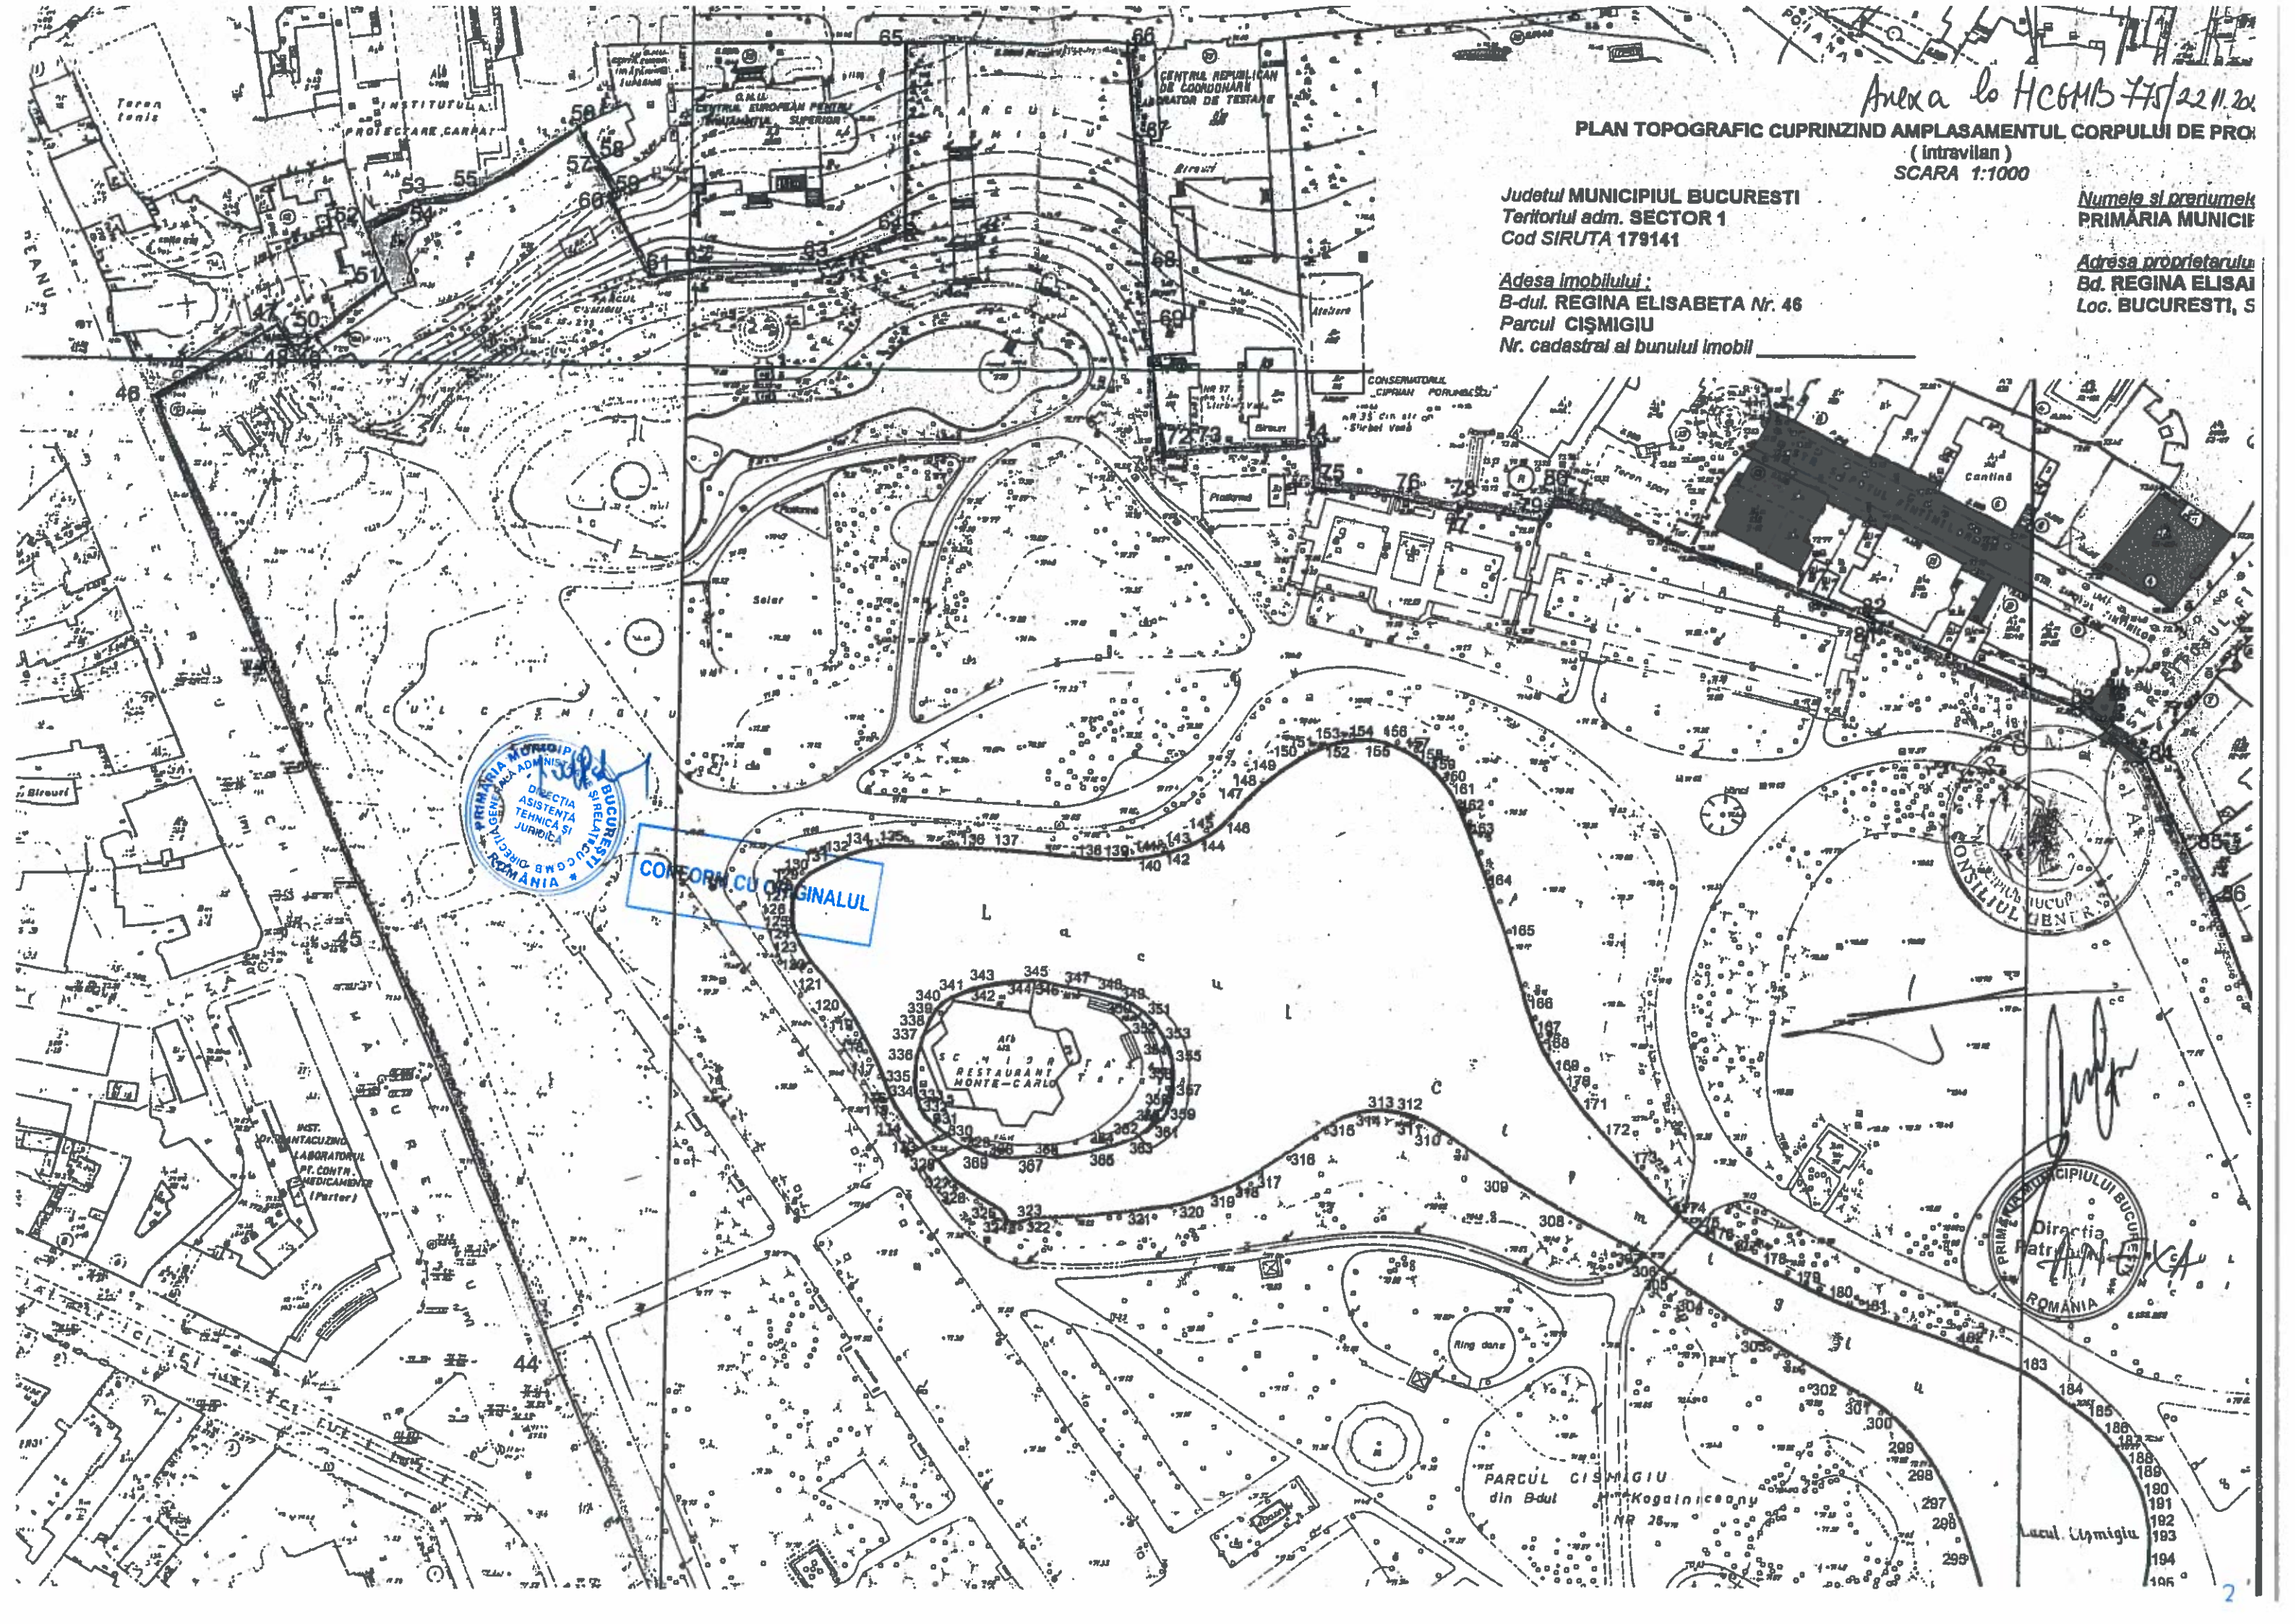

Anexa la HCMB 775/22.11.20

PLAN TOPOGRAFIC CUPRINZIND AMPLASAMENTUL CORPULUI DE PROIECT
(Intravilan)
SCARA 1:1000

Judetul MUNICIPIUL BUCURESTI
Teritoriul adm. SECTOR 1
Cod SIRUTA 179141

Numele si prenumele
PRIMARIA MUNICIPIULUI

Adresa imobilului:
B-dul. REGINA ELISABETA Nr. 46
Parcul CIȘMIGIU
Nr. cadastral al bunului imobil

Adresa proprietarului
Bd. REGINA ELISABETA
Loc. BUCURESTI, S

PRIMĂRIA MUNICIPIULUI BUCUREȘTI
DIRECȚIA ASISTENȚĂ TEHNICĂ ȘI JURIDICĂ
ROMANIA

CONFORM CU ORIGINALUL

CONSILIUL LOCAL

PRIMĂRIA MUNICIPIULUI BUCUREȘTI
Direcția Patrimoniu
ROMANIA

Lacul Cișmigiu