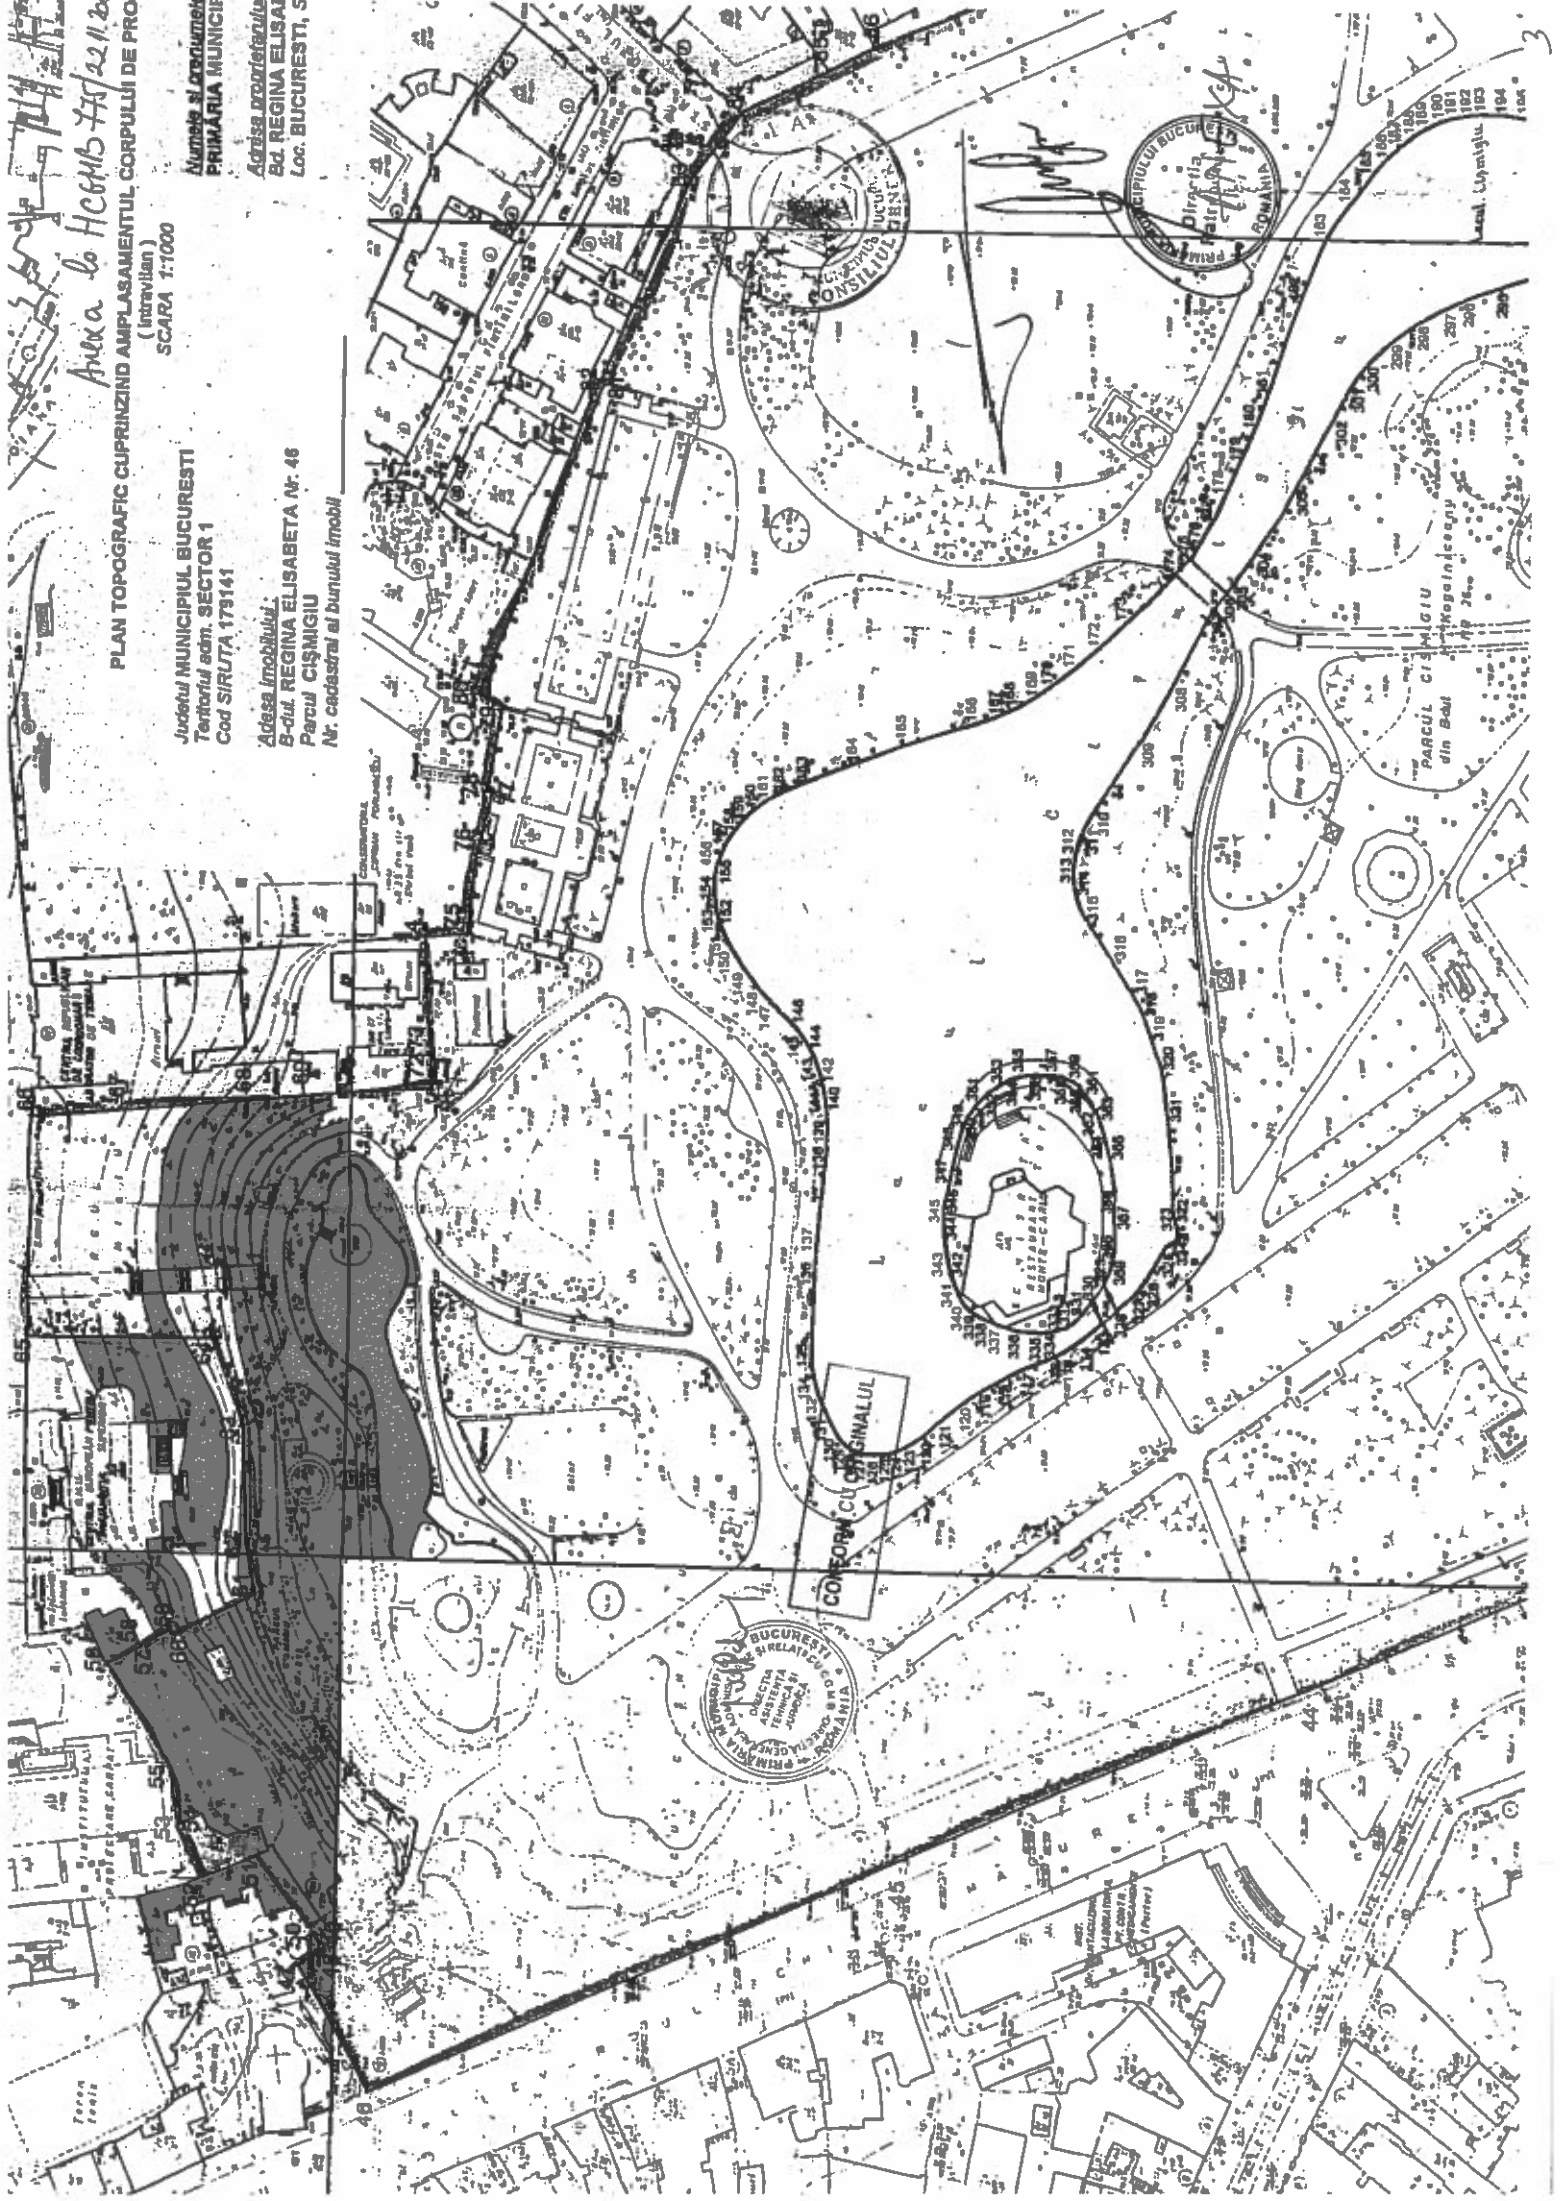

BULEVARDUL STIRBEI VODA

BULEVARDUL SCHITU MAGUREANU

CONFORM CU ORIGINALUL

Gradina Cismic

[Handwritten signature]

Anexa

Anexa la HGMB nr 2211/20

PLAN TOPOGRAFIC CUPRINZIND AMPLASAMENTUL CORPULUI DE PRO.

(intravilan)
SCARA 1:1000

Județul MUNICIPIUL BUCUREȘTI
Teritoriul adm. SECTOR 1
Cod SIRUTA 179141

Adresa imobilului:
B-dul REGINA ELISABETA Nr. 48
Parcul CIȘMIGIU
Nr. cadastral al bunului imobil

Municipiul și orașele
PRIMĂRIA MUNICIPII
Adresa administrației
Bd. REGINA ELISABETA
Loc. BUCUREȘTI, S

PLAN TOPOGRAFIC CUPRINZIND AMPLASAMENTUL CORPULUI DE PROIECT
(Intravilan)
SCARA 1:1000

Judetul MUNICIPIUL BUCURESTI
Teritoriul adm. SECTOR 1
Cod SIRUTA 179141

Numele si prenumele
PRIMARIA MUNICIPIULUI

Adresa imobilului:
B-dul. REGINA ELISABETA Nr. 46
Parcul CIȘMIGIU
Nr. cadastral al bunului imobil