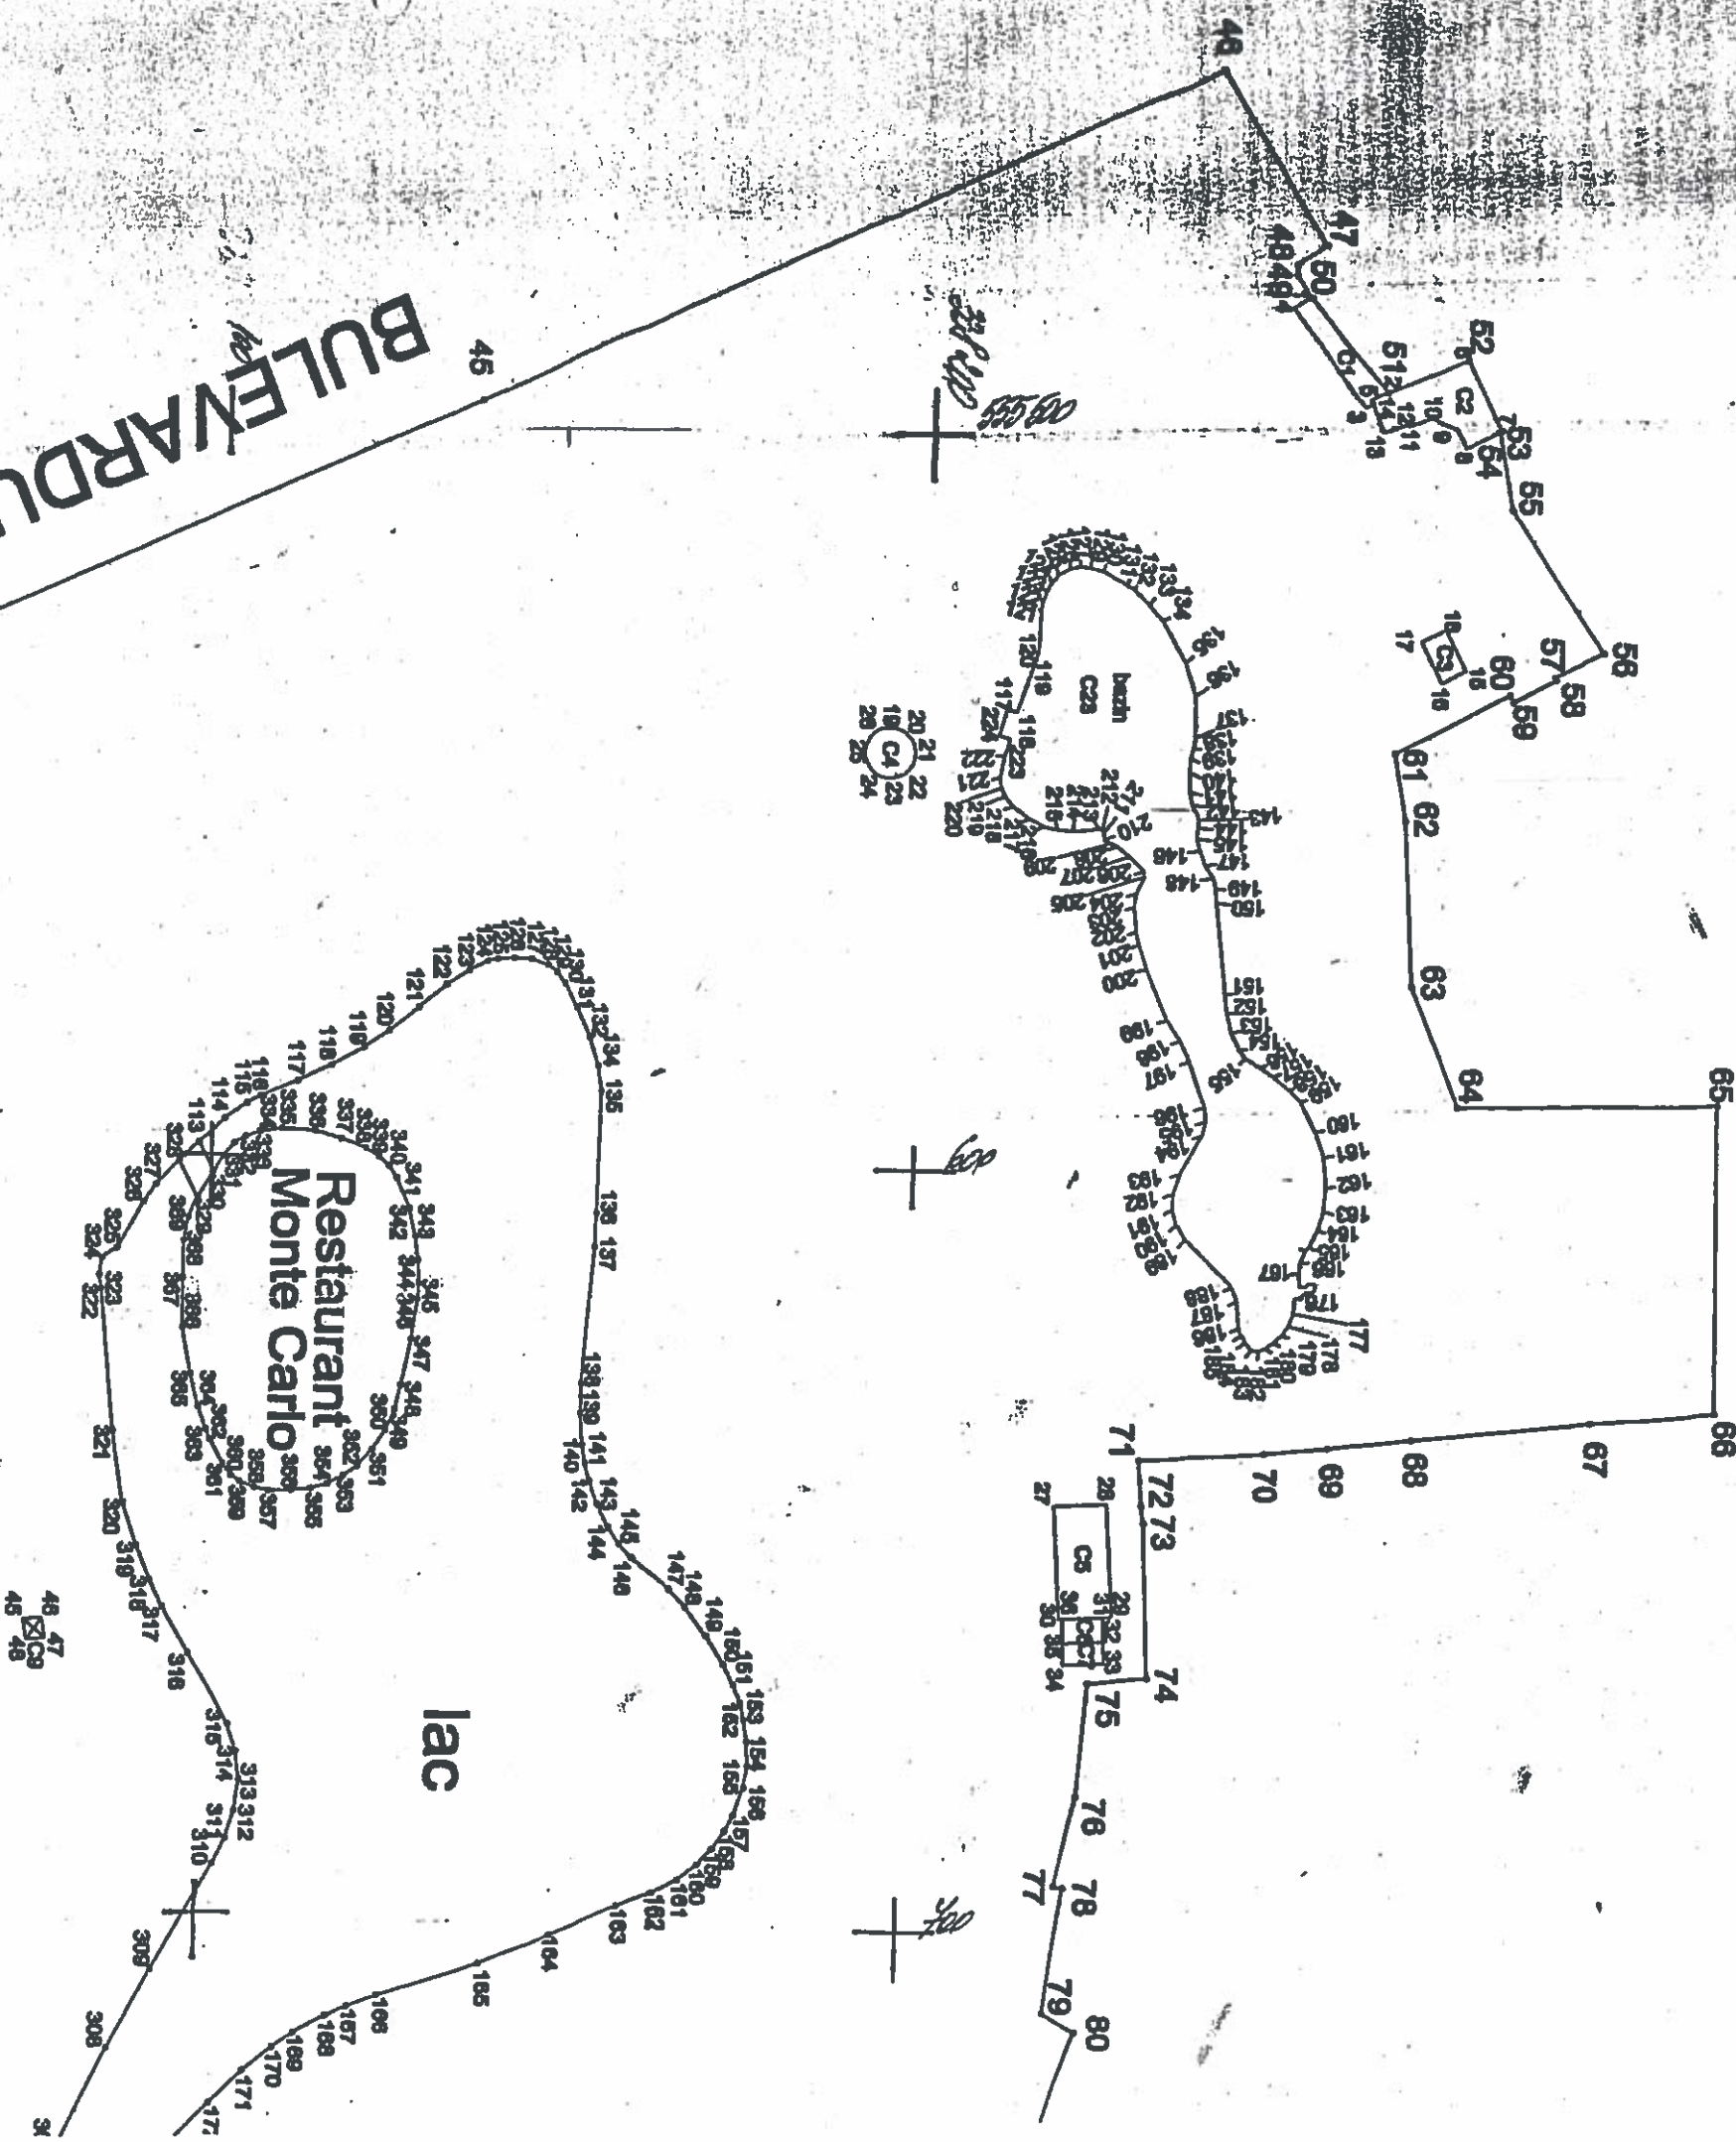

Anexa la HCGM15 nr. 775/20.11.2018

BULEVARDUL STIRBEI VODA

BULEVARDUL SCHITU MAGUREANU

CONFORM CU ORIGINALUL

Gradina Cismii

78, 87
77, 88
74, 89
75, 90
76, 91

50, 51, 54, C11
52, 53, 55, 56
49, 52, 55, 56, C12

Alexa