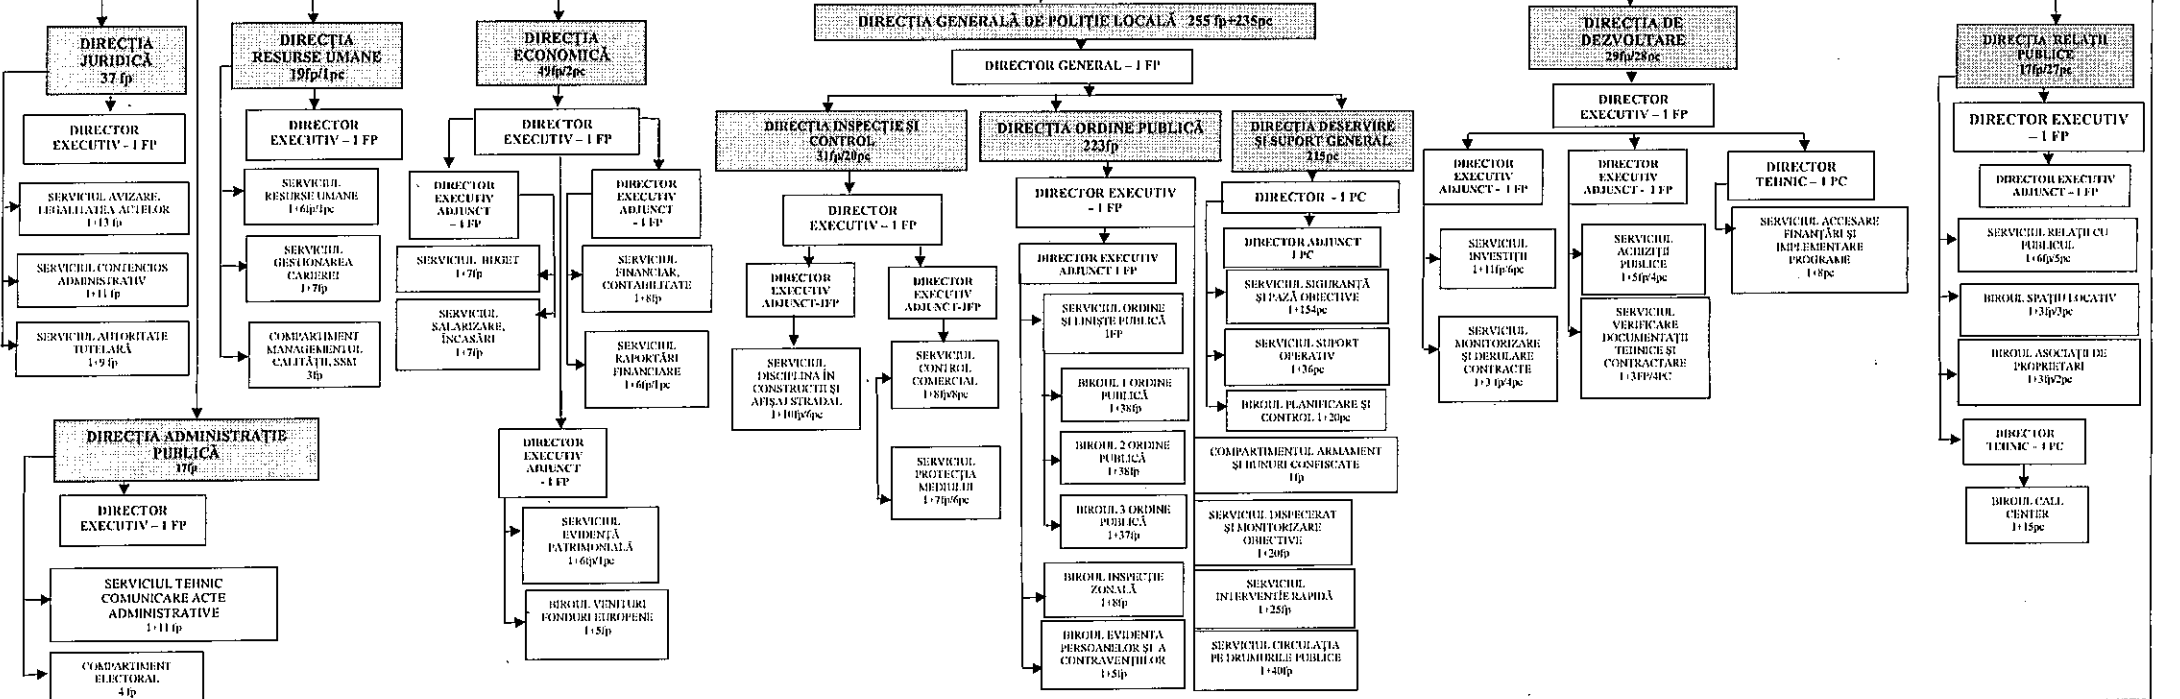

SECTORUL 4 AL MUNICIPIULUI BUCUREȘTI
PRIMAR

Daniel BĂLUȚĂ

1 PRIMAR
1 VICEPRIMAR
1 SECRETAR GENERAL AL SECTORULUI 4
1 ADMINISTRATOR PUBLIC
67 FUNCȚII PUBLICE DE CONDUCERE
15 FUNCȚII DE NATURA CONTRACTUALĂ - CONDUCERE
478 FUNCȚII PUBLICE DE EXECUȚIE
343 FUNCȚII DE NATURA CONTRACTUALĂ - EXECUȚIE
TOTAL 907 POSTURI

APROBAT
PREȘEDINTE DE ȘIȘINȚĂ
Cosmin - Constantin

APROBĂ
PRIMAR
Daniel BALUȚĂ

Anexa nr. 2 la H.C.L. Sector 4 nr. 306/11.12.2019

STATUL DE FUNCȚII AL APARATULUI DE SPECIALITATE AL PRIMARULUI SECTORULUI 4 AL MUNICIPIULUI BUCUREȘTI

		conducere	execuție		de conducere	de execuție	instituției publice
Total, din care:	2	68	478	546	16	343	907
ocupate	2	41	363	404	7	260	673
vacante		27	115	142	9	83	234

APROBAT,
PREȘEDINTE DE ȘEDINȚĂ
Cosmin -Constantin BĂRBĂLĂU