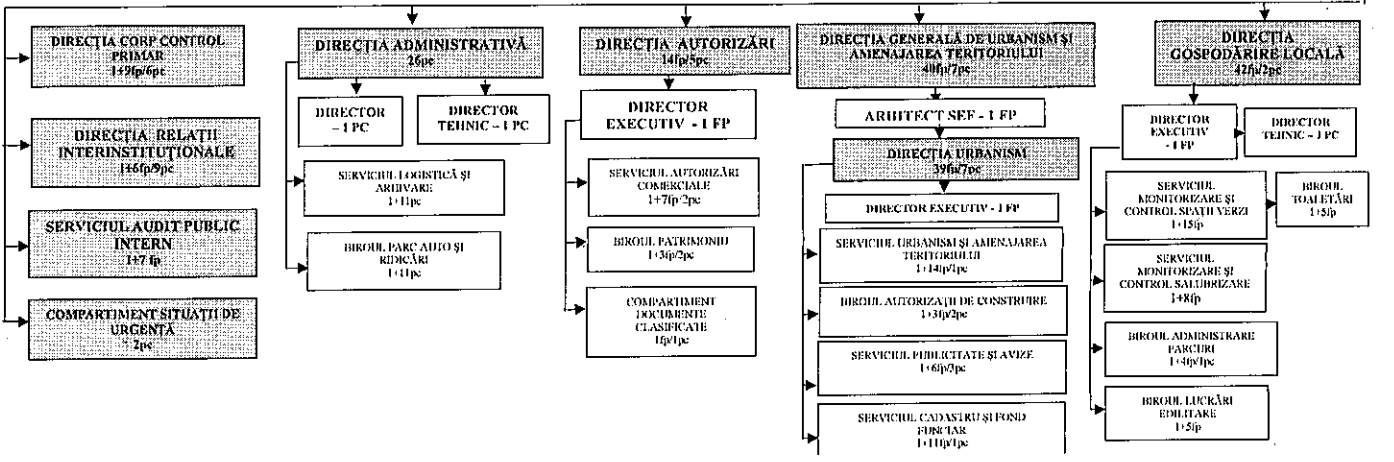

SECTORUL 4 AL MUNICIPIULUI BUCUREȘTI
PRIMAR

Daniel BĂLUȚĂ

1 PRIMAR
1 VICEPRIMAR
1 SECRETAR GENERAL AL SECTORULUI 4
1 ADMINISTRATOR PUBLIC
67 FUNCȚII PUBLICE DE CONDUCERE
15 FUNCȚII DE NATURA CONTRACTUALĂ - CONDUCERE
478 FUNCȚII PUBLICE DE EXECUȚIE
343 FUNCȚII DE NATURA CONTRACTUALĂ - EXECUȚIE
TOTAL 907 POSTURI