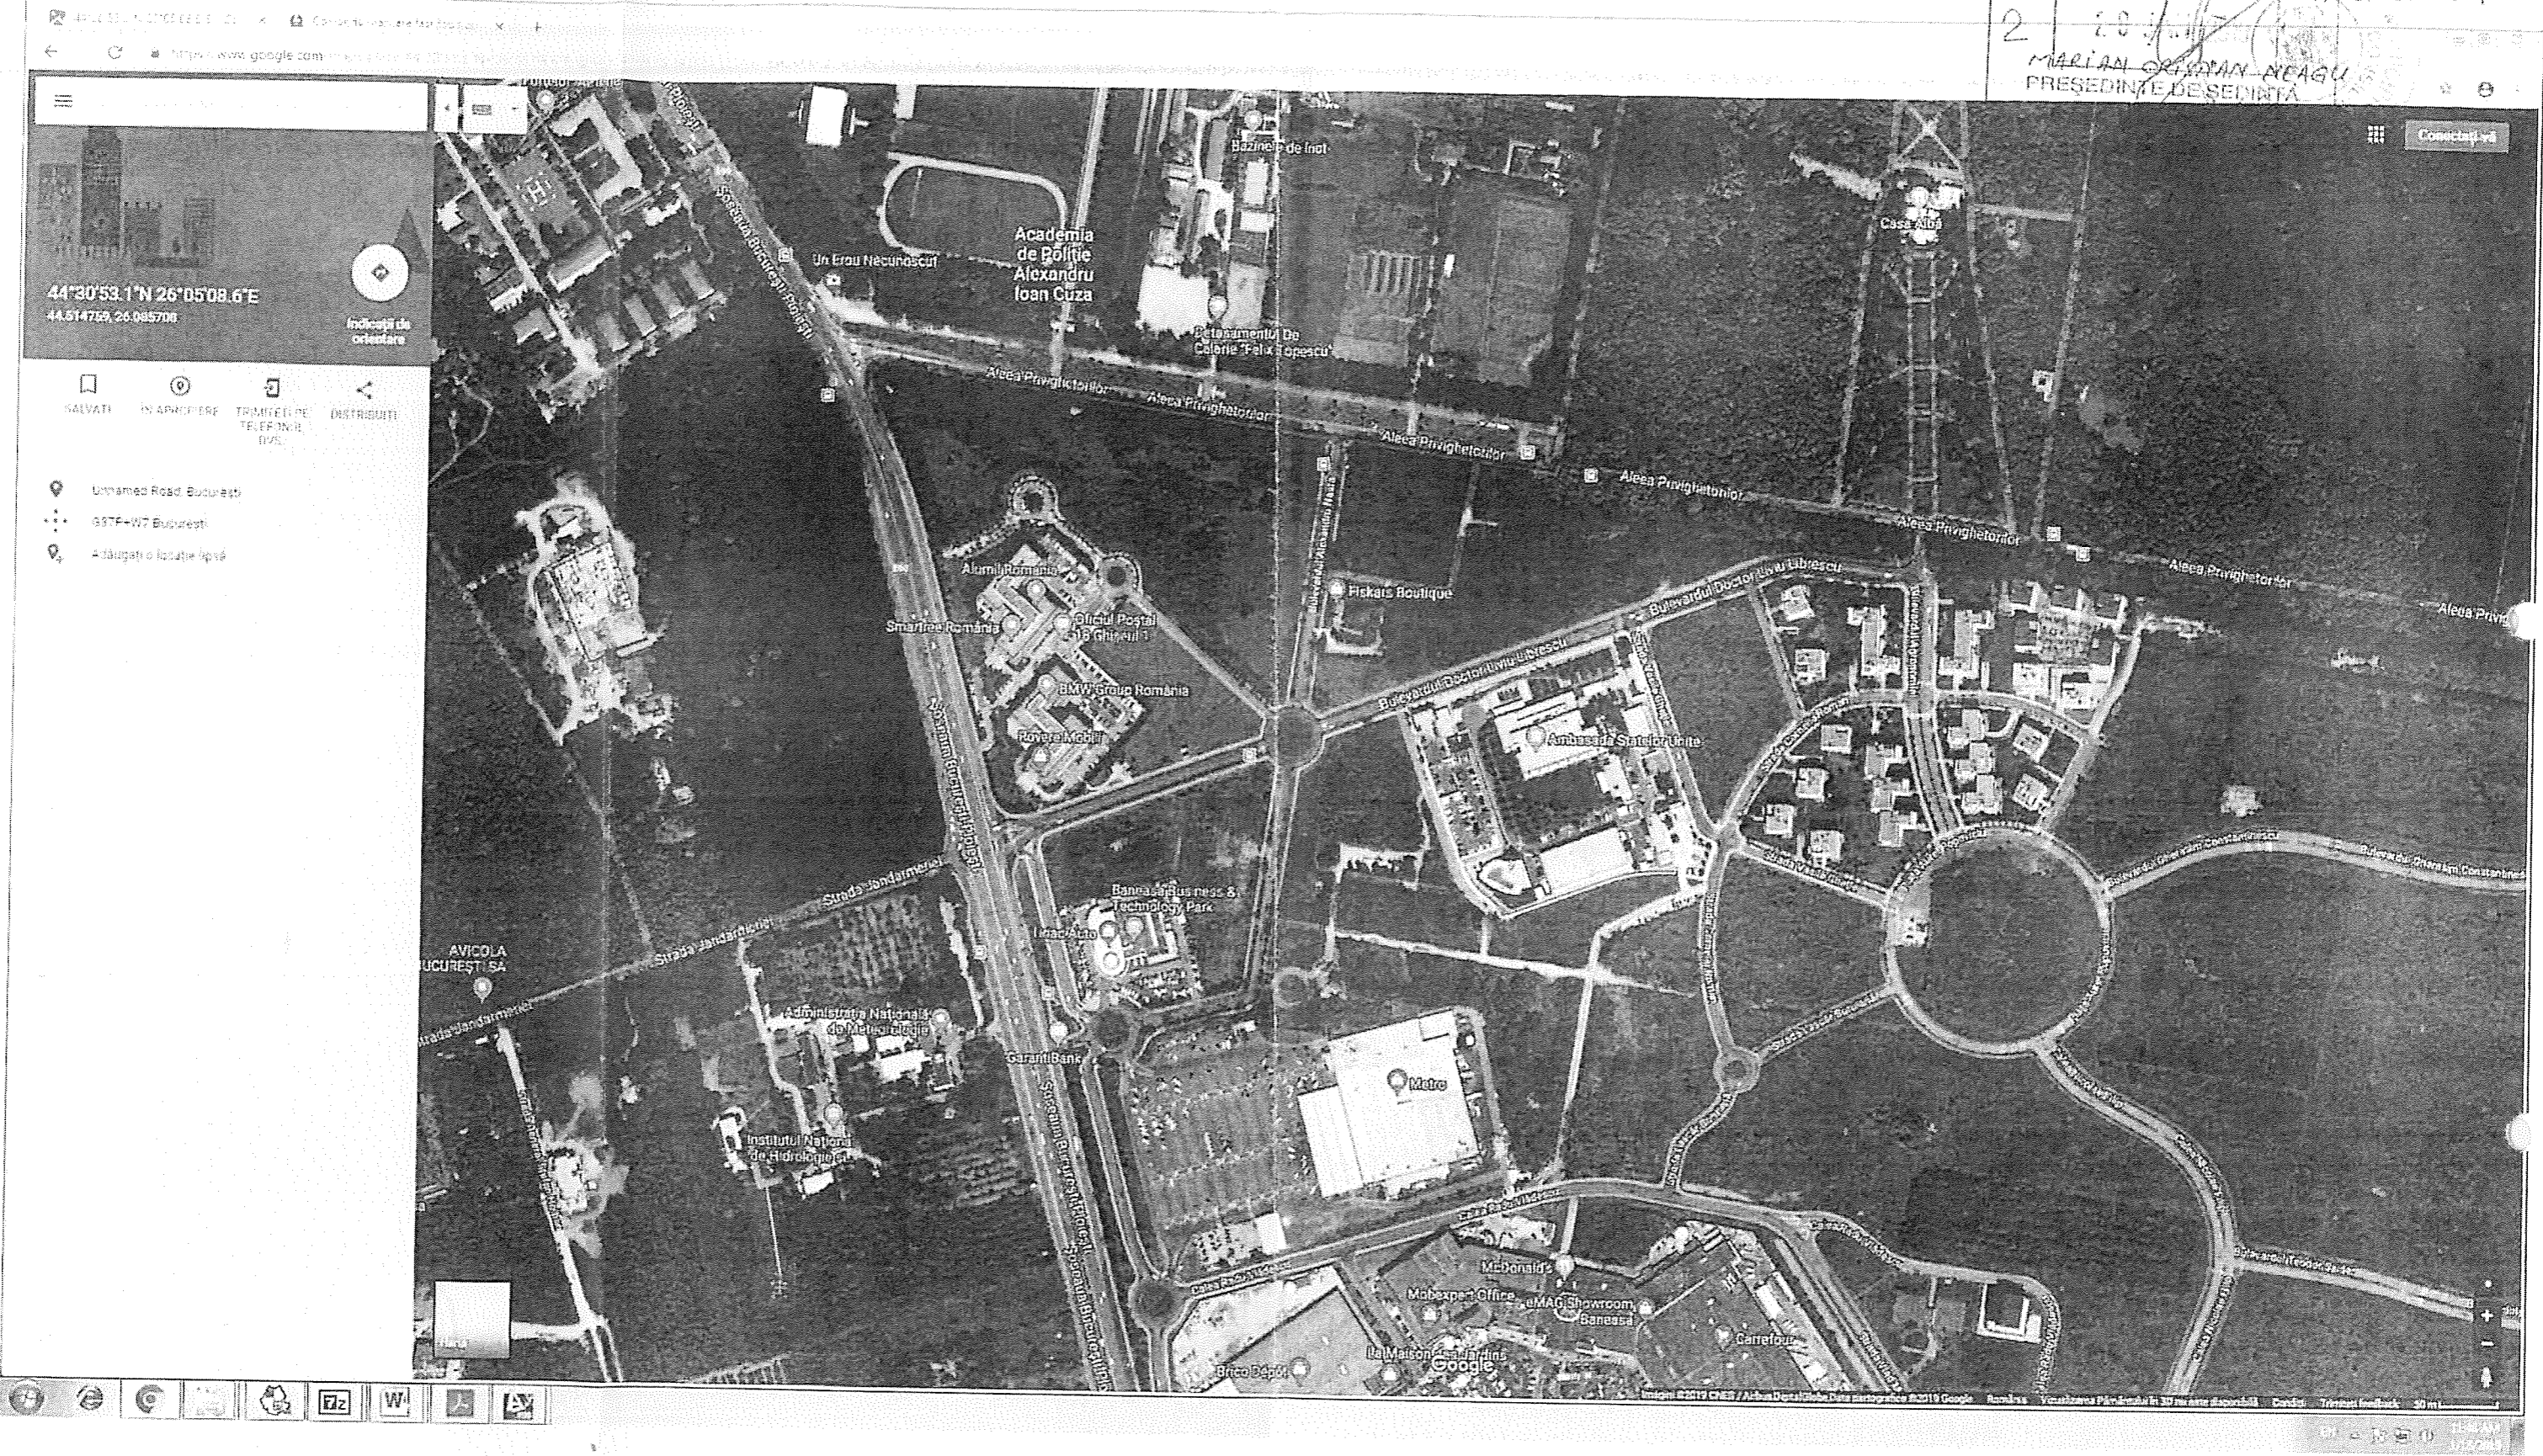

LOCAL AL SECTORULUI 1
Nr. 2
20/11/2017
MARIAN CRISTIAN NEAGU
PRESEDINTE DE SENAT

44°30'53.1"N 26°05'08.6"E
44.514759, 26.085708

Salvati
In apropiere
Trimiteți pe telefon
Distribuiți

- Unnamed Road, București
- SSTF-W7, București
- Adăugați o locație nouă

Indicații de orientare