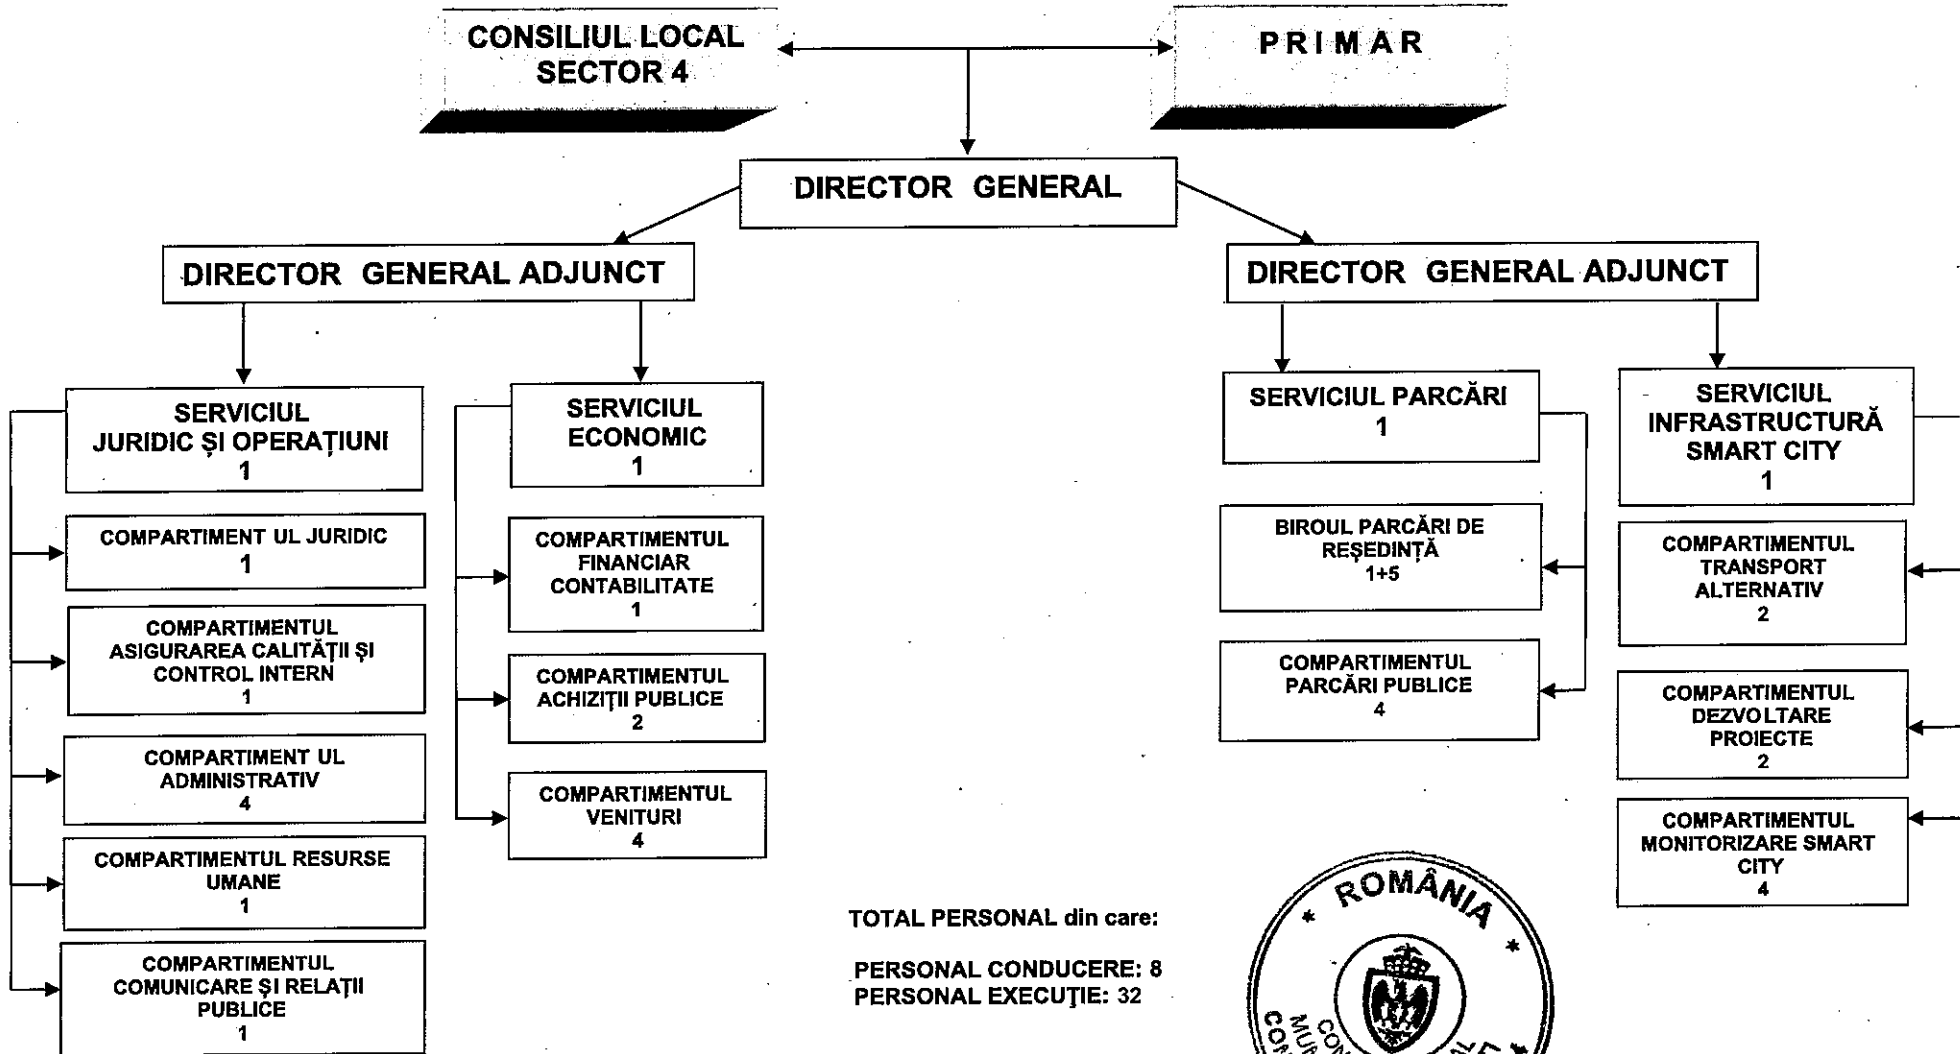

### Directia Mobilitate Urbană Sector 4 ORGANIGRAMĂ

TOTAL PERSONAL din care:

PERSONAL CONDUCERE: 8

PERSONAL EXECUȚIE: 32

PREȘEDINTE DE ȘEDINȚĂ  
COSMIN - CONSTANTIN BĂRBĂLAU

ANEXA NR. 2 LA HCLSA NR. 5/08.01.2019

ŞTAT DE FUNCŢII

Nr. poz.	STRUCTURA	Funcția contractuală		Grad/Treaptă profesională	Nivelul studiilor	Nr. personal
		de conducere	de execuție			
	CONDUCERE 3					
1		Director General		II	S	1
2		Director General Adjunct		II	S	1
3		Director General Adjunct		II	S	1
	Serviciul Juridic și Operațiuni 1+7					
4		Şef Serviciu		II	S	1
5	Compartimentul Juridic		Consilier Juridic	IA	S	1
6	Compartimentul Asigurarea Calității și Control Intern		Inspector de Specialitate	IA	S	1
7	Compartimentul Administrativ		Inspector	IA	M/S	1
8			Sofer	I	G/M	1
9			Muncitor	I	G/M	1
10			Muncitor	I	G/M	1
11	Compartimentul Resurse Umane		Inspector de Specialitate	IA	S	1
12	Compartimentul Comunicare și Relații Publice		Inspector de Specialitate	IA	S	1
	Serviciul Economic 1+7					
13		Şef Serviciu		II	S	1
14	Compartimentul Financiar Contabilitate		Inspector de Specialitate	IA	S	1
15	Compartimentul Achiziții Publice		Inspector de Specialitate	IA	S	1
16			Inspector de Specialitate	IA	S	1
17	Compartimentul Venituri		Inspector de Specialitate	IA	S	1
18			Inspector de Specialitate	IA	S	1

A. Transformarea posturilor se face de către director cu încadrarea în cheltuielile de personal prevăzute în buget.

Nr. total de funcții contractuale de conducere	8
Nr. total de funcții contractuale de execuție	32
Nr. total de funcții în instituție	40