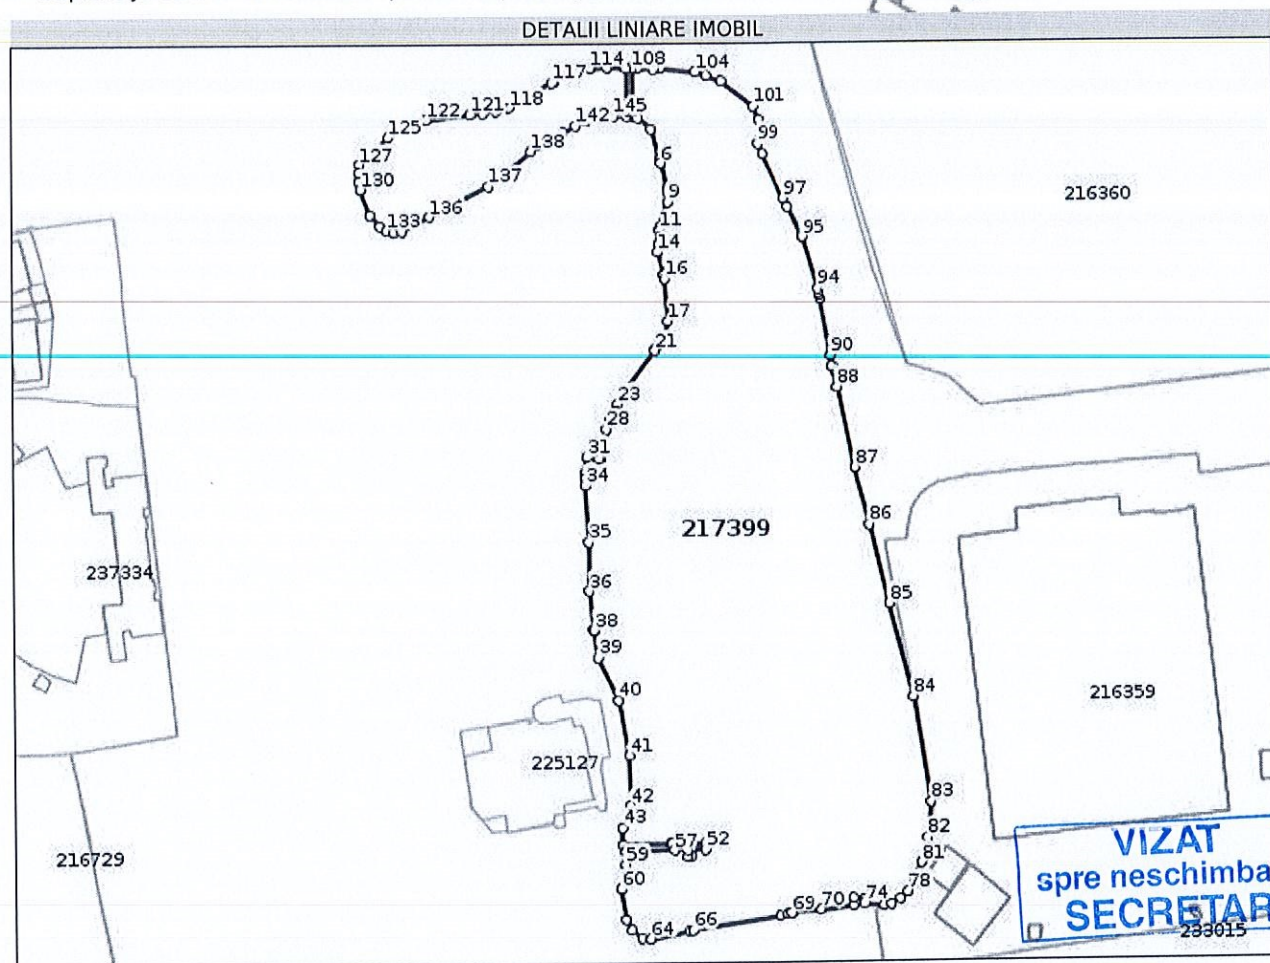

DATE DE IDENTIFICARE
ale imobilului (lacului) situat în Parcul Național, Bd Basarabia, Sector 2

<i>Nr. crt.</i>	<i>Adresa amplasamentului transmis</i>	<i>Persoana juridică de la care se transmite</i>	<i>Persoana juridică la care se transmite</i>	<i>Suprafața (mp)</i>
1.	București, Sector 2 Bd. Basarabia nr. FN	Administrația Lacuri, Parcuri și Agrement București	Consiliul Local Sector 2, prin Administrația Domeniului Public Sector 2	ST = 22.168, din care: 19974 - cuva lac 1232 - zona de protecție 962 - insula

PREȘEDINTE DE ȘEDINȚĂ,
FEROIU DUMITRU-SILVIU

VIZAT
spre neschimbare
SECRETAR

Anexa Nr. 1 La Partea I**Teren**

Nr cadastral	Suprafața (mp)*	Observații / Referințe
217399	22.168	Descriere: Lacul National (fost Lacul 23 August) avand o suprafata masurata de 22.168 mp reprezentand: cuva lac - 19.974 mp; zona de protectie - 1232 mp si insula - 962 mp,

* Suprafața este determinată în planul de proiecție Stereo 70.

**Date referitoare la teren**

Nr Crt	Categorie folosință	Intravilan	Suprafața (mp)	Tarla	Parcelă	Nr. topo	Observații / Referințe
1	ape statatoare	DA	19.974	-	-	-	CUVA LAC
2	curți construcții	DA	2.194	-	-	-	ZONA DE PROTECTIE + INSULA

Date referitoare la construcții

Crt	Număr	Destinație construcție	Supraf. (mp)	Situație juridică	Observații / Referințe
A1.1	217399-C1	construcții administrative si social culturale	50	Cu acte	S. construita la sol:50 mp; inclusiv constructiile amplasate pe teren, adica: casa bilete cu o suprafata construita de 50 mp; Descriere CAD:LACUL NATIONAL (FOST LACUL 23 AUGUST) SActe=40000
A1.2	217399-C2	construcții administrative si social culturale	130	Cu acte	S. construita la sol:130 mp; ponton cu o suprafata construita de 130 mp;
A1.3	217399-C3	construcții administrative si social culturale	7	Cu acte	S. construita la sol:7 mp; fantana arteziana cu o suprafata construita de 7 mp
A1.4	217399-C4	construcții administrative si social culturale	370	Cu acte	S. construita la sol:370 mp; si zid de sprijin cu o suprafata construita de 370 mp