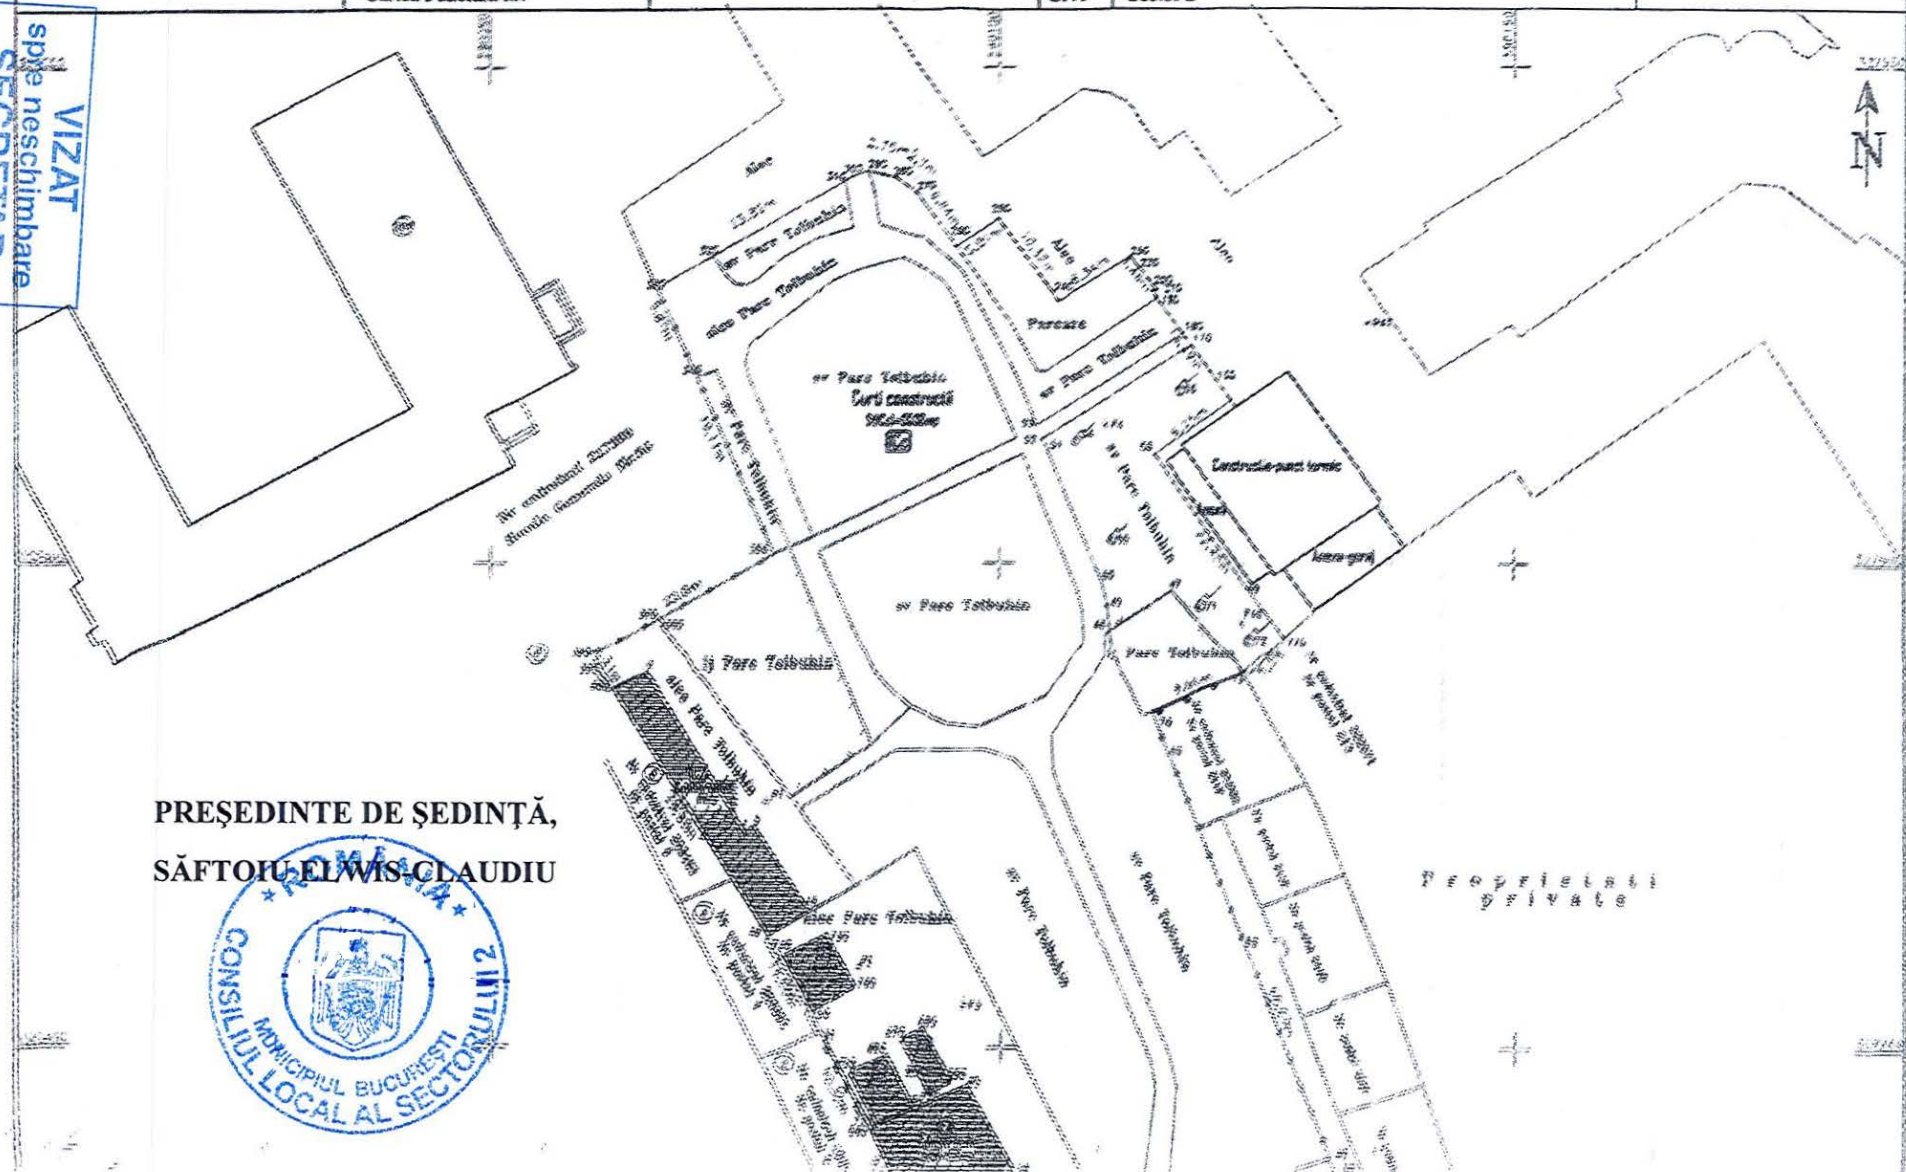

PLAN DE AMPLASAMENT SI DELIMITARE A IMOBILULUI

Scara 1:500

Nr. cadastral	Suprafata masurata	Adresa imobilului: municipiul Bucuresti, Sector 2	
	5538 mp	Bld. Pache Protopopescu nr 115, Parc Tolbuhin	
Cartea Funciara nr.		UAT	Sector 2

VIZAT
sp. ne schimbare
SECRETAR