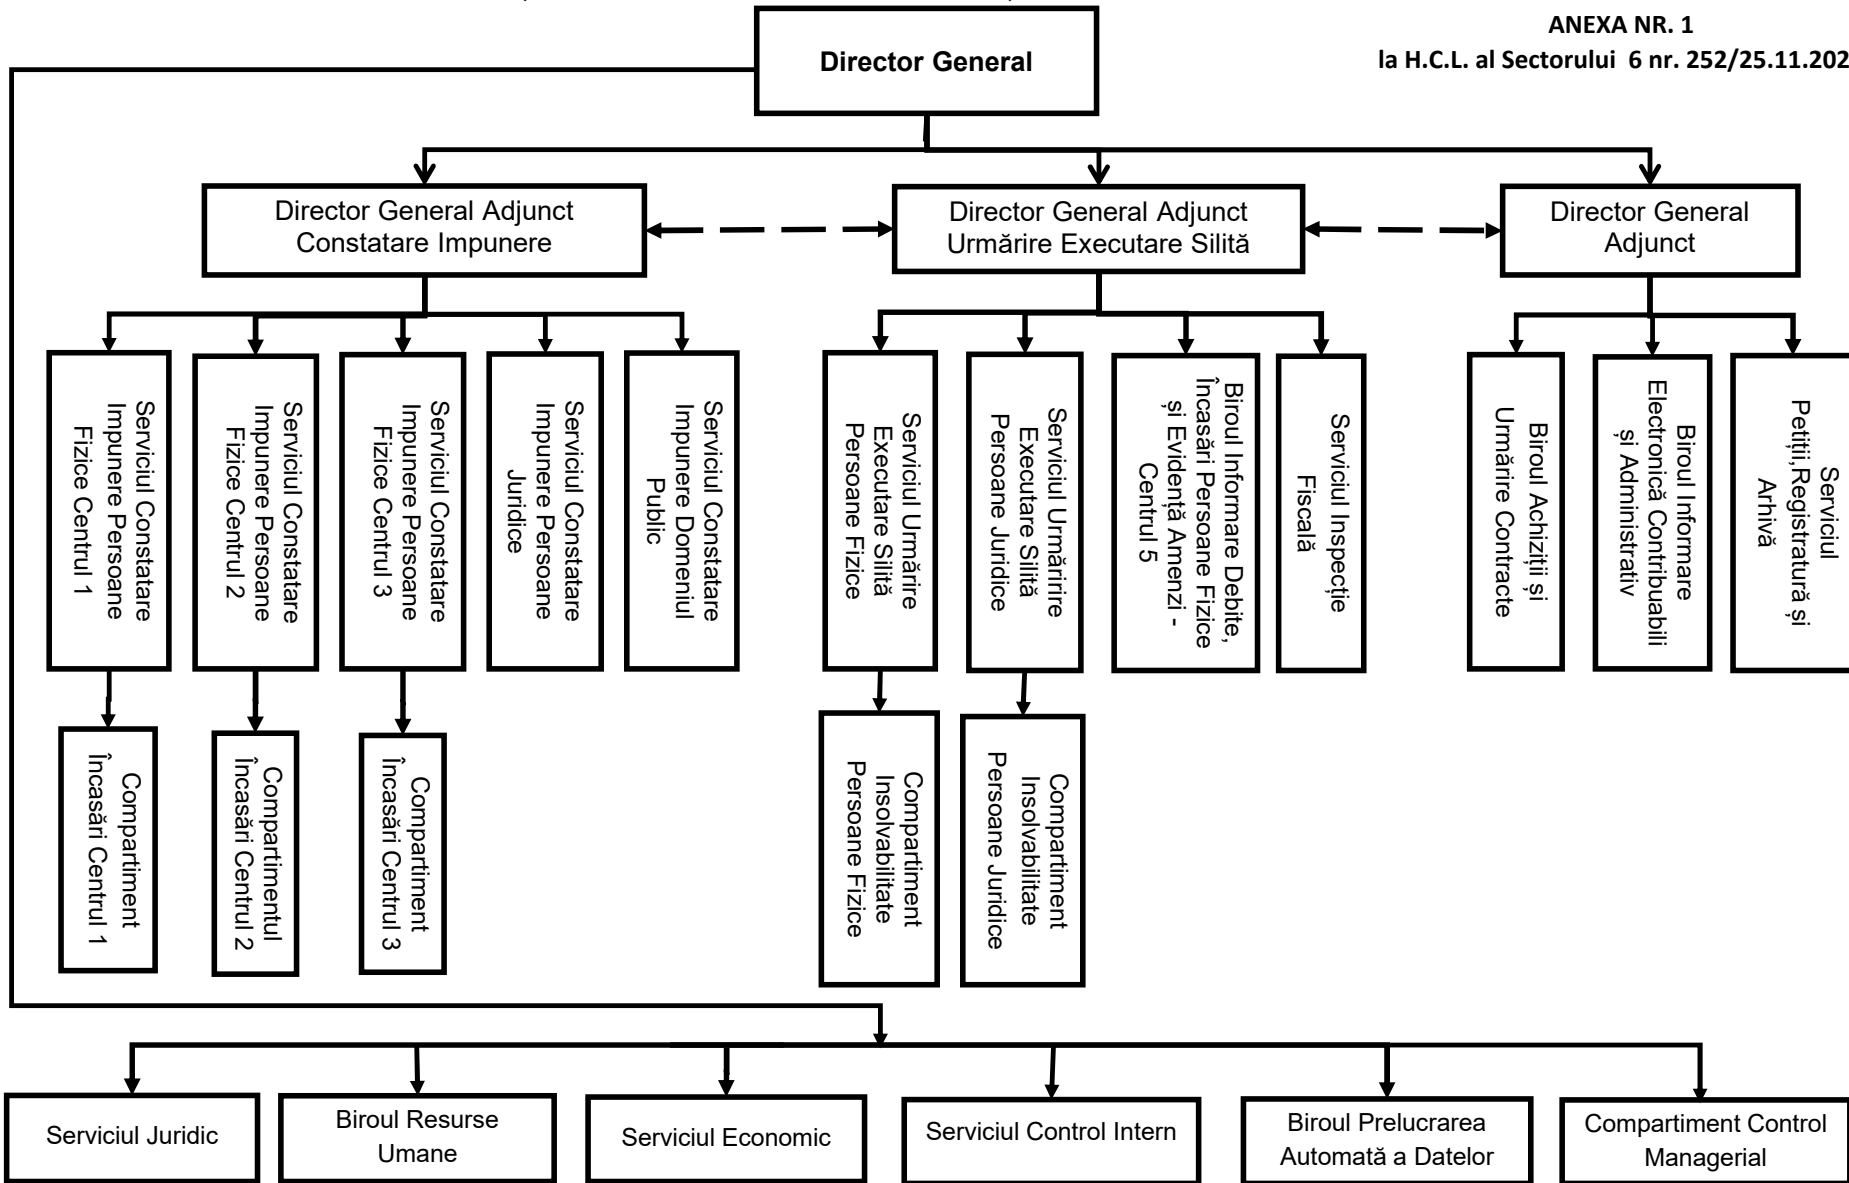

DIRECȚIA GENERALĂ DE IMPOZITE ȘI TAXE LOCALE SECTOR 6

ANEXA NR. 1
la H.C.L. al Sectorului 6 nr. 252/25.11.2021

Președinte de ședință,

Lucian Dubălaru

ANEXA NR. 2
la H.C.L. al Sectorului 6 nr. 252/25.11.2021

STAT DE FUNCȚII

Funcția		Nivelul studiilor	Grade Prof.	Nr. funcții publice
de execuție	de conducere			
Funcții publice:				
	Director General	S	II	1
	Director General Adjunct	S	II	3
	Șef Serviciu	S	II	12
	Șef Birou	S	II	5
Consilier Juridic		S	Superior	4
Consilier Juridic		S	Asistent	2
Consilier Juridic		S	Debutant	1
Inspector		S	Superior	80
Inspector		S	Principal	17
Inspector		S	Asistent	20
Inspector		S	Debutant	6
Consilier achiziții publice		S	Superior	4
Consilier achiziții publice		S	Principal	1
Referent de specialitate		SSD	Superior	1
Referent		M	Superior	8
Referent		M	Asistent	1
Total funcții publice				166
Funcții contractuale:				
Funcția		Grad prof.	Nivelul studiilor	Nr. posturi
de executie	de conducere			
Inspector Specialitate		I A	S	4
Referent		I A	M	1
Muncitor Calificat		I	M;G	3
Total funcții contractuale:				8
Total funcții D.G.I.T.L. Sector 6 :				174

PREȘEDINTE DE ȘEDINȚĂ,

Lucian Dubălaru