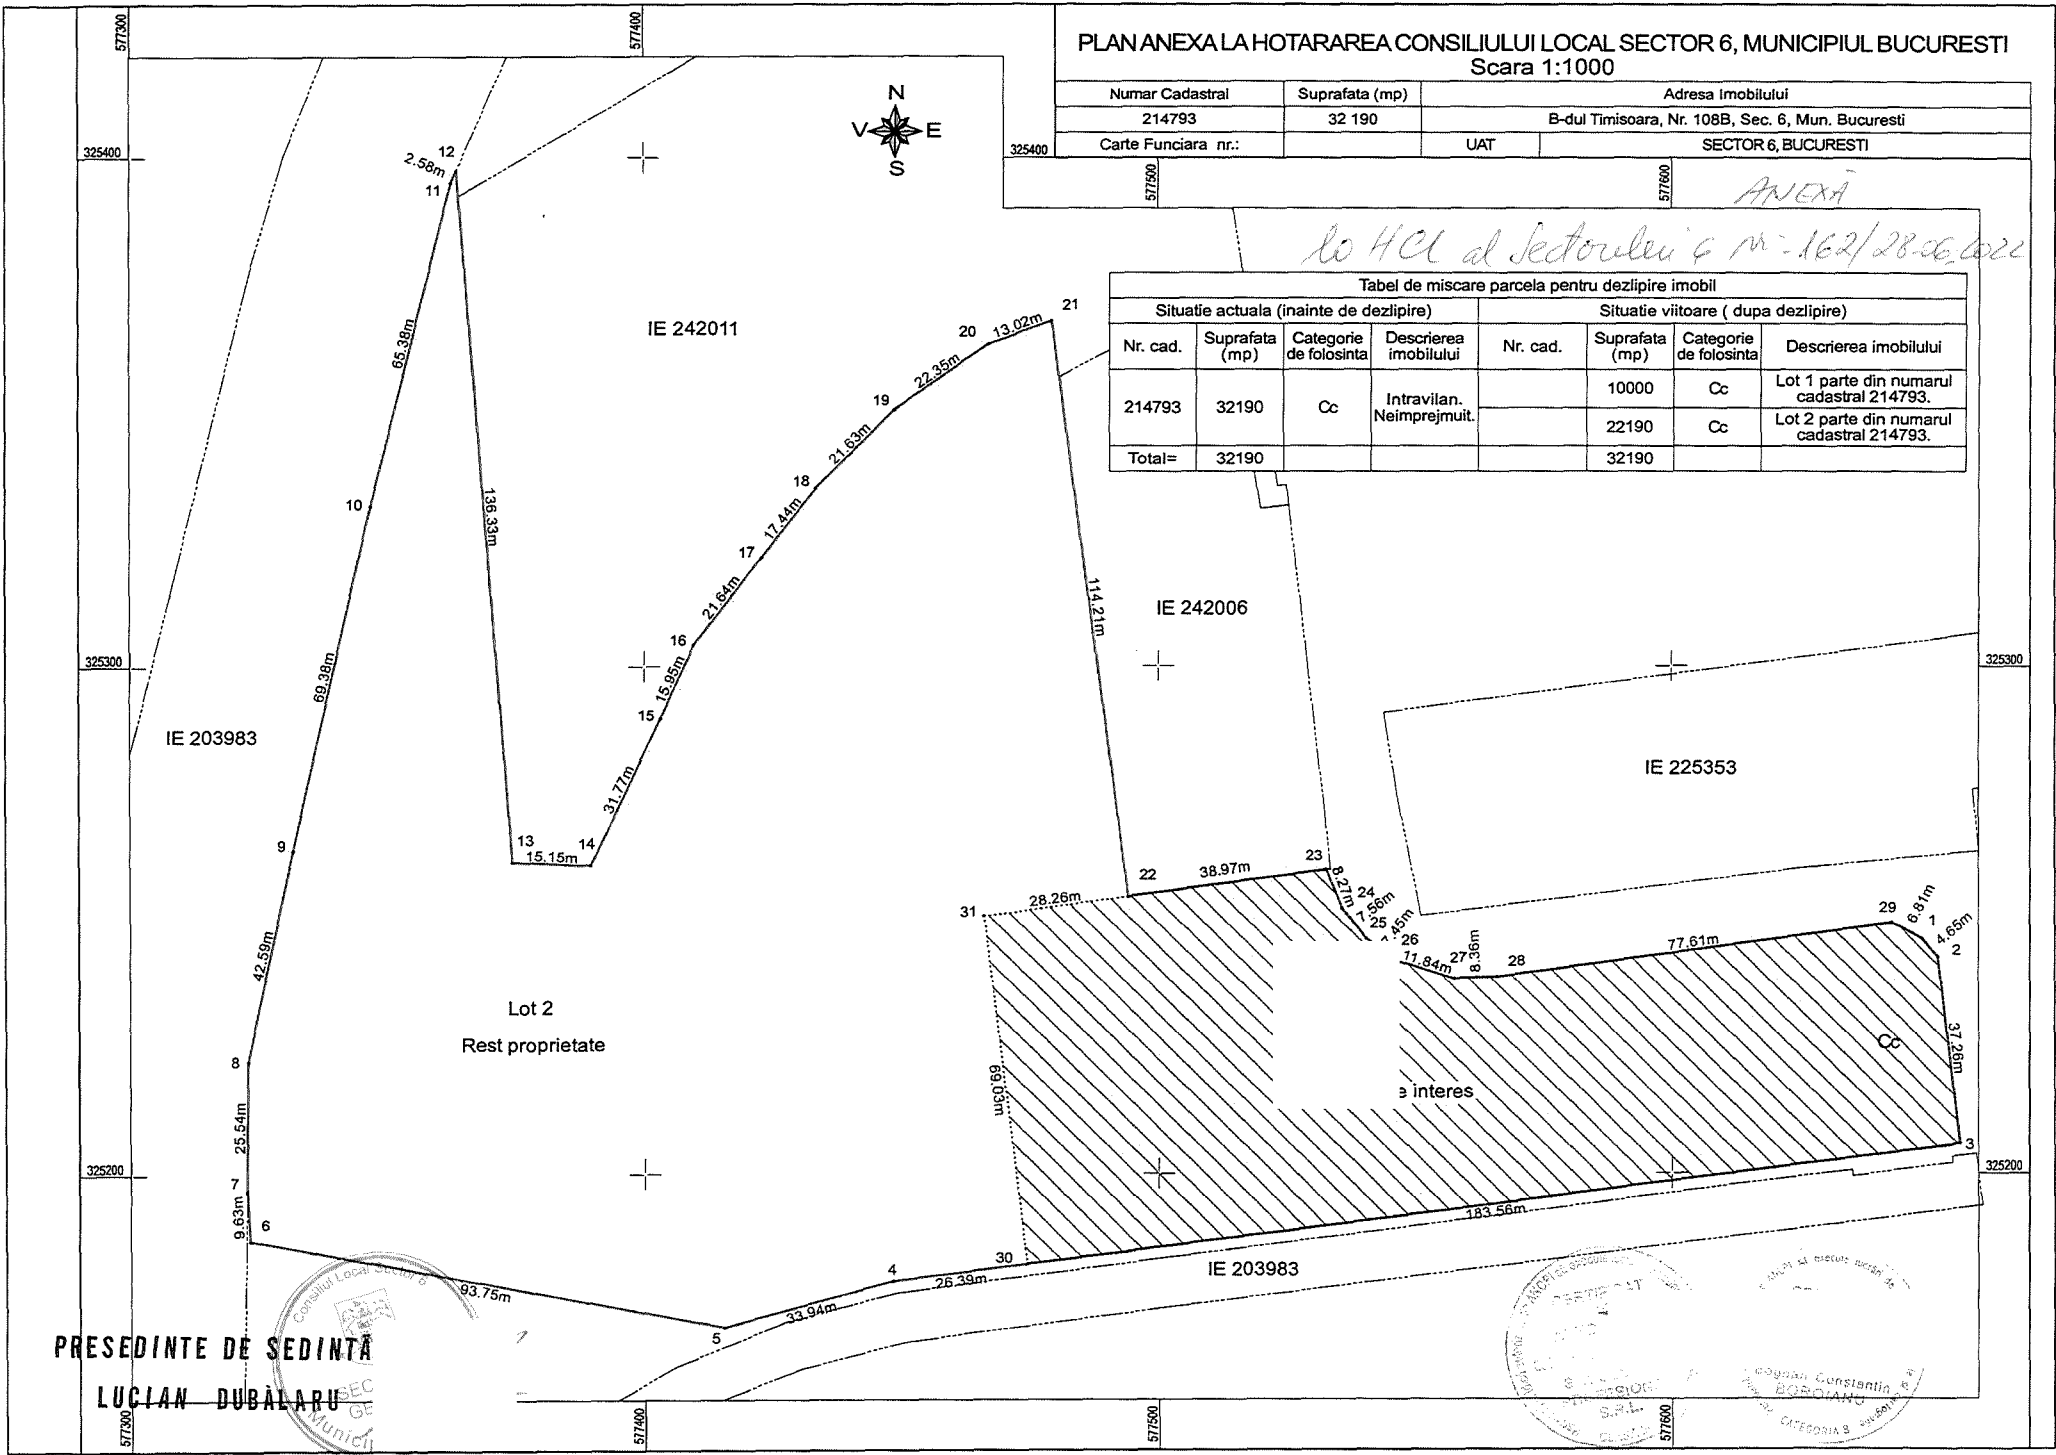

PLAN ANEXA LA HOTARAREA CONSILIULUI LOCAL SECTOR 6, MUNICIPIUL BUCURESTI
Scara 1:1000

Numar Cadastral	Suprafata (mp)	Adresa imobilului
214793	32 190	B-dul Timisoara, Nr. 108B, Sec. 6, Mun. Bucuresti
Carte Funciara nr.:	UAT	SECTOR 6, BUCURESTI

lo HCL al Sectorului 6 nr. 162/28.06.2022

Tabel de miscare parcela pentru dezlipire imobil

Situatie actuala (inainte de dezlipire)				Situatie viitoare (dupa dezlipire)			
Nr. cad.	Suprafata (mp)	Categorie de folosinta	Descrierea imobilului	Nr. cad.	Suprafata (mp)	Categorie de folosinta	Descrierea imobilului
214793	32190	Cc	Intravilan. Neimprejmuit.	10000		Cc	Lot 1 parte din numarul cadastral 214793.
				22190		Cc	Lot 2 parte din numarul cadastral 214793.
Total=	32190				32190		