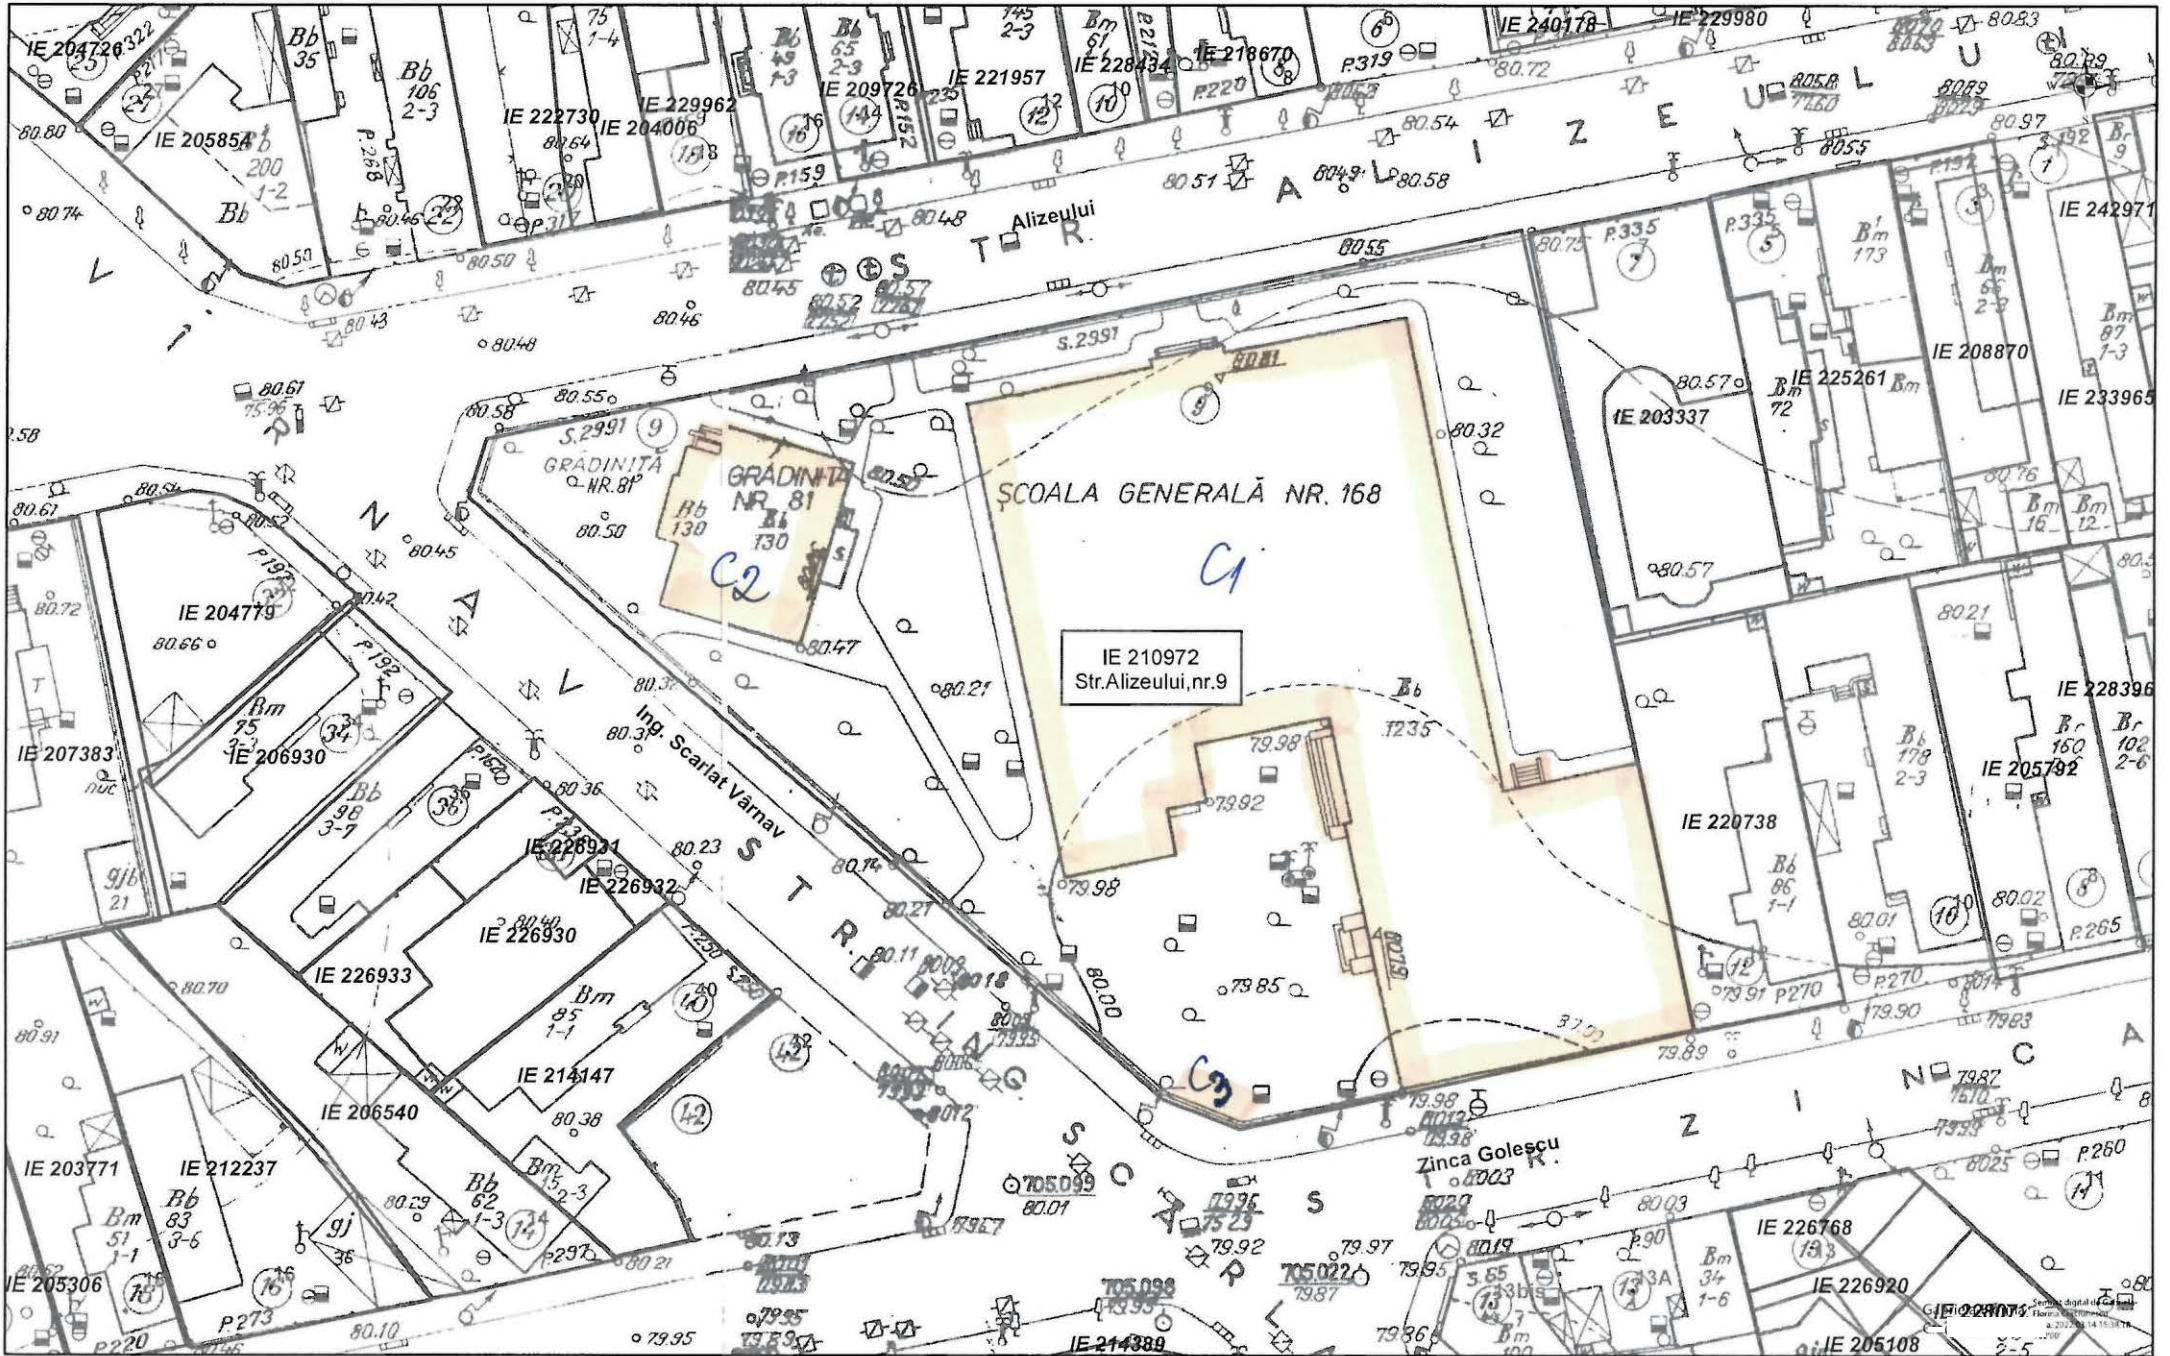

EXTRAS DE PLAN CADASTRAL SCARA 1:500 aferent imobilului situat in Str.Alizeului,nr.9, sector 6, Bucuresti

- Documentatii cadastrale avizate
- Constructii inregistrate in sistemul integrat de cadastru si carte funciara